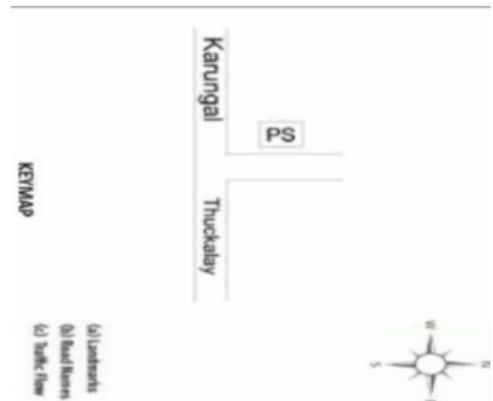

Key MAP View