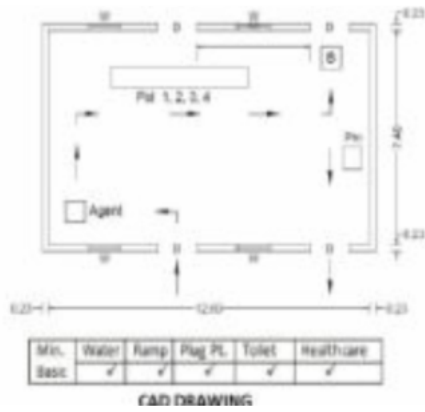

Google Map View

Polling Station Building Front View

Polling Station Front View

Cad View

Key MAP View

1 பெயர் : மோனாலினி தந்தை பெயர் : மோகன்தாஸ் வீட்டு எண் : 1-161 வயது : 27 பாலினம் : பெண் Photo is available	SOO1938893	2 பெயர் : மரிய அருளப்பன் தந்தை பெயர் : ஜோசப் நேசமணி வீட்டு எண் : 6 வயது : 53 பாலினம் : ஆண் Photo is available	SOO2336212	3 பெயர் : தர்மலிங்கம் தந்தை பெயர் : தங்கராஜ் வீட்டு எண் : 8-82பி வயது : 46 பாலினம் : ஆண் Photo is available	SOO1435494
4 பெயர் : ராம்குமார் ஆர்.கே தாயின் பெயர் : கலையரசி எஸ். எல் வீட்டு எண் : 9/81 /1 வயது : 36 பாலினம் : ஆண் Photo is available	SOO1322981	5 பெயர் : ஜெனிபா நோஸ் கணவர் பெயர் : சேவிங் வினோ வீட்டு எண் : 21-131D வயது : 37 பாலினம் : பெண் Photo is available	SOO1976315	6 பெயர் : திவ்யா தந்தை பெயர் : ஹரிகரன் வீட்டு எண் : 21-141 வயது : 34 பாலினம் : பெண் Photo is available	SOO1070994
7 பெயர் : இராஜேஷ்குமார் தந்தை பெயர் : ஐயப்பன் வீட்டு எண் : 22-1 வயது : 52 பாலினம் : ஆண் Photo is available	SOO2338739	8 பெயர் : பிந்து கணவர் பெயர் : ராஜேஷ்குமார் வீட்டு எண் : 22-1-1 வயது : 45 பாலினம் : பெண் Photo is available	KVF3264942	9 பெயர் : தன்யா தந்தை பெயர் : பத்மகுமார் வீட்டு எண் : 22-2b வயது : 38 பாலினம் : பெண் Photo is available	SOO1071224
10 பெயர் : ஸ்ரீஜா குமாரி கணவர் பெயர் : ஷிபு வீட்டு எண் : 22-3 வயது : 46 பாலினம் : பெண் Photo is available	SOO1198530	11 பெயர் : உஷாகுமாரி கணவர் பெயர் : பத்மகுமார் வீட்டு எண் : 22-4 வயது : 78 பாலினம் : பெண் Photo is available	KVF1853282	12 பெயர் : சாந்தகுமாரி கணவர் பெயர் : முரளிதரன் வீட்டு எண் : 22-5 வயது : 70 பாலினம் : பெண் Photo is available	SOO2338747
13 பெயர் : அங்குட்டன் தந்தை பெயர் : சிவசங்கரபிள்ளை வீட்டு எண் : 22-5 வயது : 56 பாலினம் : ஆண் Photo is available	SOO2338754	14 பெயர் : ஷோபா கணவர் பெயர் : மணிகண்டன் வீட்டு எண் : 22-5 வயது : 53 பாலினம் : பெண் Photo is available	SOO1198373	15 பெயர் : வினோத் குமார் தந்தை பெயர் : முரளிதரன் வீட்டு எண் : 22-5 வயது : 47 பாலினம் : ஆண் Photo is available	KVF1855592
16 பெயர் : ரமணி கணவர் பெயர் : அங்குட்டன் வீட்டு எண் : 22-5 வயது : 46 பாலினம் : பெண் Photo is available	KVF1855600	17 பெயர் : சித்ரா கணவர் பெயர் : வினோத் குமார் வீட்டு எண் : 22-5 வயது : 41 பாலினம் : பெண் Photo is available	SOO1198738	18 பெயர் : விமல்குமார் தந்தை பெயர் : முரளிதரன் நாயர் வீட்டு எண் : 22-5 வயது : 41 பாலினம் : ஆண் Photo is available	SOO1558121
19 பெயர் : மணிகண்டன் தந்தை பெயர் : நாகம்மாள் வீட்டு எண் : 22-5 வயது : 39 பாலினம் : ஆண் Photo is available	SOO1198704	20 பெயர் : லீலாபாய் கணவர் பெயர் : சிவசங்கரபிள்ளை வீட்டு எண் : 22-6 வயது : 81 பாலினம் : பெண் Photo is available	KVF1021716	21 பெயர் : கங்கா தந்தை பெயர் : பிறேம் குமார் வீட்டு எண் : 22 6 வயது : 23 பாலினம் : பெண் Photo is available	SOO3009248
22 பெயர் : பி ர பிரவிண் தந்தை பெயர் : பிறேம் குமார் வீட்டு எண் : 22/6 வயது : 21 பாலினம் : ஆண் Photo is available	SOO3245891	23 பெயர் : ஏசுராஜ் தந்தை பெயர் : பொன்னிமுத்து வீட்டு எண் : 22-7 வயது : 46 பாலினம் : ஆண் Photo is available	SOO1558139	24 பெயர் : விக்டோரியா கணவர் பெயர் : ஏசுராஜ் வீட்டு எண் : 22-7 வயது : 46 பாலினம் : பெண் Photo is available	SOO1558147
25 பெயர் : அனீஷ் ஏ தந்தை பெயர் : ஏசுராஜ் வீட்டு எண் : 22-7 வயது : 23 பாலினம் : ஆண் Photo is available	SOO3246881	26 பெயர் : அனீஷா ஏ தந்தை பெயர் : ஏசுராஜ் பி வீட்டு எண் : 22-7 வயது : 21 பாலினம் : பெண் Photo is available	SOO3250578	27 பெயர் : வேணுகோபாலன் தந்தை பெயர் : இராமநாதன் வீட்டு எண் : 22-7A வயது : 63 பாலினம் : ஆண் Photo is available	SOO0165951
28 பெயர் : கங்காதரன்நாயர் தந்தை பெயர் : தங்கப்பன்பிள்ளை வீட்டு எண் : 22-8 வயது : 68 பாலினம் : ஆண் Photo is available	KVF3052180	29 பெயர் : நிர்மலாகுமாரி கணவர் பெயர் : கெங்காதரன் வீட்டு எண் : 22-8 வயது : 65 பாலினம் : பெண் Photo is available	KVF3264967	30 பெயர் : இராஜசேகரன் தந்தை பெயர் : கெங்காதரன் வீட்டு எண் : 22-8 வயது : 43 பாலினம் : ஆண் Photo is available	KVF3264959