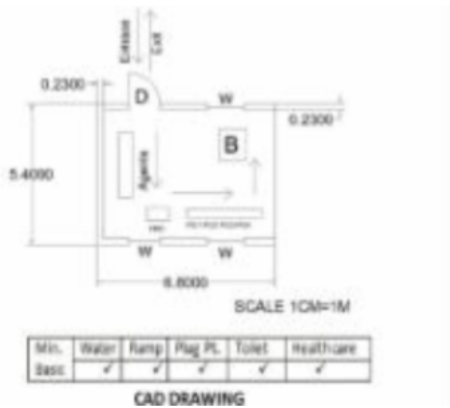

Google Map View

Polling Station Building Front View

Polling Station Front View

Cad View

Key MAP View

1 பெயர் : திரேசம்மாள் கணவர் பெயர்: ஞானபிரகாசம் வீட்டு எண் : 6-162 வயது : 80 பாலினம் : பெண்	SOO1739879 Photo is available	2 பெயர் : வசந்த லீலா கணவர் பெயர்: கனகராஜ் வீட்டு எண் : 6-162A வயது : 59 பாலினம் : பெண்	SOO1739861 Photo is available	3 பெயர் : அருள்ராஜ் தந்தை பெயர்: ஞானபிரகாசம் வீட்டு எண் : 6-162A வயது : 49 பாலினம் : ஆண்	SOO1739887 Photo is available
4 பெயர் : ஜூலியட் ராணி கணவர் பெயர்: அருள் ராஜ் வீட்டு எண் : 6-162A வயது : 41 பாலினம் : பெண்	SOO1739960 Photo is available	5 பெயர் : காட்வின தந்தை பெயர்: கனகராஜ் வீட்டு எண் : 6-162A வயது : 30 பாலினம் : ஆண்	SOO1739846 Photo is available	6 பெயர் : கனகராஜ் தந்தை பெயர்: ஞான பிரகாசம் வீட்டு எண் : 6-162B வயது : 69 பாலினம் : ஆண்	SOO1739853 Photo is available
7 பெயர் : கனிஷா தந்தை பெயர்: கனகராஜ் வீட்டு எண் : 6-162B வயது : 27 பாலினம் : பெண்	SOO2042083 Photo is available	8 பெயர் : ஜான் பால் தந்தை பெயர்: ஏசு தாஸ் வீட்டு எண் : 6/165 இ வயது : 38 பாலினம் : ஆண்	SOO3328119 Photo is available	9 பெயர் : நிவிஷா கணவர் பெயர்: ஜான் பால் வீட்டு எண் : 6/165இ வயது : 32 பாலினம் : பெண்	SOO3340692 Photo is available
10 பெயர் : சுரேஷ் தந்தை பெயர்: தங்கராஜ் வீட்டு எண் : 8-38B1 வயது : 34 பாலினம் : ஆண்	SOO1435254 Photo is available	11 பெயர் : அனுஷா அ கணவர் பெயர்: ஜெகதீஷ் வீட்டு எண் : 8-38பீ1 வயது : 29 பாலினம் : பெண்	SOO3177003 Photo is available	12 பெயர் : ஜார்ஜ் தந்தை பெயர்: தங்கையன் வீட்டு எண் : 8-184டி வயது : 48 பாலினம் : ஆண்	KVF3214129 Photo is available
13 பெயர் : ராஜேஸ்வரி கணவர் பெயர்: ஜார்ஜ் வீட்டு எண் : 8-184டி2 வயது : 41 பாலினம் : பெண்	SOO3009834 Photo is available	14 பெயர் : ராஜலெட்சுமி கணவர் பெயர்: ராஜா வீட்டு எண் : 8-187A வயது : 37 பாலினம் : பெண்	SOO2028355 Photo is available	15 பெயர் : ஜான்சன் தந்தை பெயர்: சிவலிங்கம் வீட்டு எண் : 9-1 வயது : 59 பாலினம் : ஆண்	KVF1852136 Photo is available
16 பெயர் : மேரி ரெக்ஸ்செலின் ஜான்சன் கணவர் பெயர்: ஜான்சன் வீட்டு எண் : 9-1 வயது : 53 பாலினம் : பெண்	KVF1853050 Photo is available	17 பெயர் : ஆஸ்மி தந்தை பெயர்: ஜான்சன் வீட்டு எண் : 9-1 வயது : 27 பாலினம் : பெண்	SOO2042075 Photo is available	18 பெயர் : நாடாச்சி கணவர் பெயர்: இராஜையன் வீட்டு எண் : 9-2 வயது : 72 பாலினம் : பெண்	KVF4046793 Photo is available
19 பெயர் : செல்வராஜ் தந்தை பெயர்: ராஜையன் வீட்டு எண் : 9-2 வயது : 46 பாலினம் : ஆண்	KVF3052651 Photo is available	20 பெயர் : ஜெனி பிரபா கணவர் பெயர்: செல்வராஜ் வீட்டு எண் : 9-2 வயது : 39 பாலினம் : பெண்	SOO1435320 Photo is available	21 பெயர் : அனிஷா கணவர் பெயர்: நிர்மல் வின்சென்ட் ராஜ் வீட்டு எண் : 9-2ஏ1 வயது : 31 பாலினம் : பெண்	SOO3015898 Photo is available
22 பெயர் : கொச்சப்பாவு தந்தை பெயர்: சின்னநாடார் வீட்டு எண் : 9-3 வயது : 65 பாலினம் : ஆண்	SOO2435006 Photo is available	23 பெயர் : தங்கராஜ் தந்தை பெயர்: சின்னநாடார் வீட்டு எண் : 9-3 வயது : 63 பாலினம் : ஆண்	SOO2435014 Photo is available	24 பெயர் : சுசிலா கணவர் பெயர்: தங்கராஜ் வீட்டு எண் : 9-3 வயது : 61 பாலினம் : பெண்	SOO2435022 Photo is available
25 பெயர் : தங்கபாய் கணவர் பெயர்: கொச்சப்பாவு வீட்டு எண் : 9-3A வயது : 61 பாலினம் : பெண்	SOO2435030 Photo is available	26 பெயர் : பிரபு தந்தை பெயர்: கொச்சப்பாவு வீட்டு எண் : 9-3A வயது : 38 பாலினம் : ஆண்	KVF4046819 Photo is available	27 பெயர் : ராஜேஷ் தந்தை பெயர்: கொச்சப்பாவு வீட்டு எண் : 9-3A வயது : 37 பாலினம் : ஆண்	KVF4046801 Photo is available
28 பெயர் : சஜின் தந்தை பெயர்: கொச்சப்பாவு வீட்டு எண் : 9-3a வயது : 35 பாலினம் : ஆண்	SOO1012442 Photo is available	29 பெயர் : லீலா கணவர் பெயர்: செல்லத்தங்கம் வீட்டு எண் : 9-4 வயது : 70 பாலினம் : பெண்	SOO2435055 Photo is available	30 பெயர் : செல்வின்குரேஷ் தந்தை பெயர்: செல்லத்தங்கம் வீட்டு எண் : 9-4 வயது : 48 பாலினம் : ஆண்	KVF1855691 Photo is available