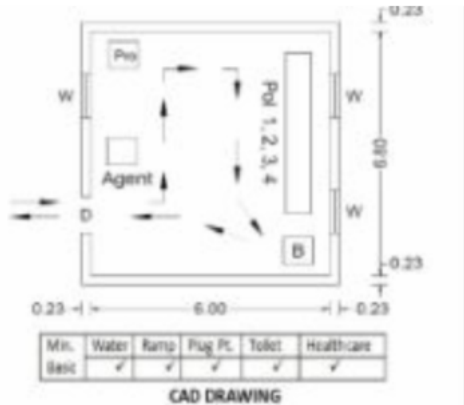

Google Map View

Polling Station Building Front View

Polling Station Front View

Cad View

Key MAP View

1	SOO1976471	பெயர் : ஜெய பிரகாஷ் தந்தை பெயர் : தாசையன் வீட்டு எண் : 1-107C வயது : 40 பாலினம் : ஆண்	Photo is available	2	SOO1559137	பெயர் : சகா மேபலின் எஸ்தர் தந்தை பெயர் : சகேயு வீட்டு எண் : 4-102ஏ வயது : 45 பாலினம் : ஆண்	Photo is available	3	SOO2185205	பெயர் : ஜெய சேகர் தந்தை பெயர் : தாசையன் வீட்டு எண் : 10-109 வயது : 48 பாலினம் : ஆண்	Photo is available
4	SOO2185171	பெயர் : சுஜா கணவர் பெயர் : ஜெய சேகர் வீட்டு எண் : 10-109 வயது : 45 பாலினம் : பெண்	Photo is available	5	SOO0166082	பெயர் : சரஸ்வதி கணவர் பெயர் : இராஜகோபால் வீட்டு எண் : 11 வயது : 54 பாலினம் : பெண்	Photo is available	6	SOO0022988	பெயர் : ஐனேசி கணவர் பெயர் : ஐயப்பன் வீட்டு எண் : 11 வயது : 48 பாலினம் : பெண்	Photo is available
7	SOO1559327	பெயர் : உஷா கணவர் பெயர் : நாகராஜன் வீட்டு எண் : 11 வயது : 46 பாலினம் : பெண்	Photo is available	8	SOO1559426	பெயர் : தீபா தந்தை பெயர் : குமார் வீட்டு எண் : 11 வயது : 37 பாலினம் : பெண்	Photo is available	9	SOO0166090	பெயர் : சரண்யா தந்தை பெயர் : இராஜகோபால் வீட்டு எண் : 11 வயது : 36 பாலினம் : பெண்	Photo is available
10	SOO1199207	பெயர் : சுதன் தந்தை பெயர் : தங்கப்பன் வீட்டு எண் : 11 வயது : 33 பாலினம் : ஆண்	Photo is available	11	SOO2440154	பெயர் : பால்ராஜ் தந்தை பெயர் : பொன்னுமுத்து வீட்டு எண் : 11-1 வயது : 75 பாலினம் : ஆண்	Photo is available	12	SOO2440162	பெயர் : லைசம்மாள் கணவர் பெயர் : பால்ராஜ் வீட்டு எண் : 11-1 வயது : 70 பாலினம் : பெண்	Photo is available
13	SOO1071612	பெயர் : ஐயப்பன் தந்தை பெயர் : ஐனேசி வீட்டு எண் : 11-1 வயது : 46 பாலினம் : ஆண்	Photo is available	14	KVF1800291	பெயர் : ரமேஷ் தந்தை பெயர் : பால்ராஜ் வீட்டு எண் : 11-1 வயது : 42 பாலினம் : ஆண்	Photo is available	15	KVF2500601	பெயர் : விஜயகுமார் தந்தை பெயர் : பால்ராஜ் வீட்டு எண் : 11-1 வயது : 41 பாலினம் : ஆண்	Photo is available
16	SOO1559285	பெயர் : அனுமோள் கணவர் பெயர் : ரமேஷ் வீட்டு எண் : 11-1 வயது : 40 பாலினம் : பெண்	Photo is available	17	KVF1800093	பெயர் : குமரேசன் தந்தை பெயர் : சித்திரை வீட்டு எண் : 11-2 வயது : 66 பாலினம் : ஆண்	Photo is available	18	SOO2440170	பெயர் : ராஜம் கணவர் பெயர் : குமரேசன் வீட்டு எண் : 11-2 வயது : 57 பாலினம் : பெண்	Photo is available
19	SOO1559335	பெயர் : சுஜி தந்தை பெயர் : குமரேசன் வீட்டு எண் : 11-2 வயது : 29 பாலினம் : பெண்	Photo is available	20	SOO2440188	பெயர் : புஷ்பராணி இதரர் பெயர் : தங்கநாடார் வீட்டு எண் : 11-2A வயது : 51 பாலினம் : பெண்	Photo is available	21	KVF3017720	பெயர் : ஞானசிகாமணி தந்தை பெயர் : தங்கமணி வீட்டு எண் : 11-3 வயது : 58 பாலினம் : ஆண்	Photo is available
22	KVF1102235	பெயர் : தங்கம் கணவர் பெயர் : ஞானசிகாமணி வீட்டு எண் : 11-3 வயது : 54 பாலினம் : பெண்	Photo is available	23	SOO2000727	பெயர் : ரெஞ்சித் தந்தை பெயர் : ஞானசிகாமணி வீட்டு எண் : 11-3-46-e வயது : 29 பாலினம் : ஆண்	Photo is available	24	SOO2468528	பெயர் : சங்குபதி கணவர் பெயர் : செல்வராஜ் வீட்டு எண் : 11-4 வயது : 66 பாலினம் : பெண்	Photo is available
25	SOO2468536	பெயர் : அமலா கணவர் பெயர் : செல்லையன் வீட்டு எண் : 11-4A வயது : 70 பாலினம் : பெண்	Photo is available	26	KVF1801455	பெயர் : இராஜேஷ் தந்தை பெயர் : செல்லையன் வீட்டு எண் : 11-4A வயது : 41 பாலினம் : ஆண்	Photo is available	27	SOO3218153	பெயர் : அஜித் சே தந்தை பெயர் : சேவியர் வீட்டு எண் : 11/4ஏ வயது : 27 பாலினம் : ஆண்	Photo is available
28	KVF1099225	பெயர் : சேவியர் தந்தை பெயர் : தங்கமணி வீட்டு எண் : 11-4A-1 வயது : 53 பாலினம் : ஆண்	Photo is available	29	KVF1099209	பெயர் : சமுத்திரகனி கணவர் பெயர் : சேவியர் வீட்டு எண் : 11-4A-1 வயது : 51 பாலினம் : பெண்	Photo is available	30	SOO1559145	பெயர் : செல்வ மேரி கணவர் பெயர் : மோகன்தாஸ் வீட்டு எண் : 11-4B வயது : 43 பாலினம் : பெண்	Photo is available