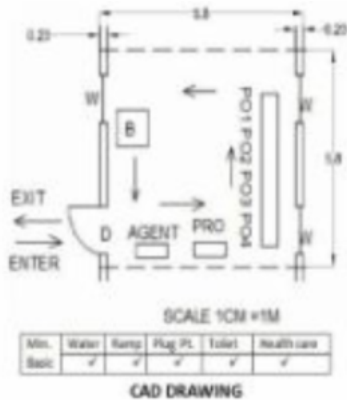

Cad View

Key MAP View