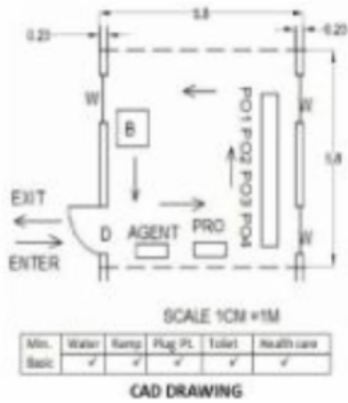

Google Map View

Polling Station Building Front View

Polling Station Front View

Cad View

Key MAP View

1 பெயர் : ரவி தந்தை பெயர்: சூசை மிக்கேல் வீட்டு எண் : 1-45/9 வயது : 47 பாலினம் : ஆண்	SOO2065126 Photo is available	2 பெயர் : அனுது கணவர் பெயர்: சந்தோஷ் வீட்டு எண் : 4-221e வயது : 36 பாலினம் : பெண்	SOO2088797 Photo is available	3 பெயர் : நளினி கணவர் பெயர்: வினஸ் வினஸ் வீட்டு எண் : 5/76ஏ4 வயது : 34 பாலினம் : பெண்	SOO3314226 Photo is available
4 பெயர் : பெஞ்சமின் தந்தை பெயர்: லூக்காஸ் வீட்டு எண் : 7-9-32 வயது : 65 பாலினம் : ஆண்	FMG4002713 Photo is available	5 பெயர் : அனிஷ்மோன் தந்தை பெயர்: பெஞ்சமின் வீட்டு எண் : 7-9-32 வயது : 39 பாலினம் : ஆண்	FMG4002721 Photo is available	6 பெயர் : யூஜின் ஷாஜி தந்தை பெயர்: ஜோசப் வீட்டு எண் : 8-9-3A வயது : 39 பாலினம் : ஆண்	SOO1275270 Photo is available
7 பெயர் : அஜின் தந்தை பெயர்: ராஜையன் வீட்டு எண் : 8-25 வயது : 34 பாலினம் : ஆண்	SOO2958700 Photo is available	8 பெயர் : பெமிலா ராணி கணவர் பெயர்: அஜின் வீட்டு எண் : 8-825 வயது : 30 பாலினம் : பெண்	SOO2958684 Photo is available	9 பெயர் : லாரன்ஸ் தந்தை பெயர்: சூசைஅந்தோணி வீட்டு எண் : 9-1 வயது : 76 பாலினம் : ஆண்	SOO2321065 Photo is available
10 பெயர் : மேரிசுளோறி கணவர் பெயர்: லாரன்ஸ் வீட்டு எண் : 9-1 வயது : 69 பாலினம் : பெண்	SOO2325900 Photo is available	11 பெயர் : பிரேம் அலெக்ஸ் லாரன்ஸ் தந்தை பெயர்: லாரன்ஸ் வீட்டு எண் : 9-1 வயது : 42 பாலினம் : ஆண்	SOO3353224 Photo is available	12 பெயர் : ஜான்சன் தந்தை பெயர்: பிரான்சீஸ் வீட்டு எண் : 9-1E வயது : 60 பாலினம் : ஆண்	SOO1199900 Photo is available
13 பெயர் : மேரி நிர்மலா கணவர் பெயர்: ஜான்சன் வீட்டு எண் : 9-1E வயது : 53 பாலினம் : பெண்	SOO1200039 Photo is available	14 பெயர் : ரமேஷ் தந்தை பெயர்: செல்வராஜ் வீட்டு எண் : 9-2-3 வயது : 40 பாலினம் : ஆண்	FMG1868660 Photo is available	15 பெயர் : மரியதாசம்மாள் கணவர் பெயர்: மரியஆஞ்சலிஸ் வீட்டு எண் : 9-2-5 வயது : 74 பாலினம் : பெண்	SOO2325926 Photo is available
16 பெயர் : ஆல்பர்ட் தந்தை பெயர்: சூசைஅந்தோணி வீட்டு எண் : 9-2-6 வயது : 78 பாலினம் : ஆண்	SOO2325934 Photo is available	17 பெயர் : மரியசரோஜினி கணவர் பெயர்: ஆல்பர்ட் வீட்டு எண் : 9-2-6 வயது : 72 பாலினம் : பெண்	SOO2325942 Photo is available	18 பெயர் : ஜோஸ்ஆன்றனி தந்தை பெயர்: ஆல்பர்ட் வீட்டு எண் : 9-2-6 வயது : 50 பாலினம் : ஆண்	SOO2325959 Photo is available
19 பெயர் : நிர்மலாராணி கணவர் பெயர்: டென்னிஸ் வீட்டு எண் : 9-2-10 வயது : 46 பாலினம் : பெண்	FMG1867944 Photo is available	20 பெயர் : டென்னீஸ் தந்தை பெயர்: லூக்காஸ் வீட்டு எண் : 9/3 வயது : 58 பாலினம் : ஆண்	SOO2325967 Photo is available	# 21 பெயர் : ஸ்டார்வின் ஸ் தந்தை பெயர்: ஸ்டீபன் வீட்டு எண் : 9-3-1 வயது : 29 பாலினம் : ஆண்	SOO1741586 Photo is available
22 பெயர் : ராஜேஸ் தந்தை பெயர்: சவரியானந்தம் வீட்டு எண் : 9-3-3 வயது : 47 பாலினம் : ஆண்	SOO1741495 Photo is available	23 பெயர் : மெஜிலா கணவர் பெயர்: ராஜேஸ் வீட்டு எண் : 9-3-3 வயது : 38 பாலினம் : பெண்	SOO1741503 Photo is available	24 பெயர் : அஜய் தந்தை பெயர்: குமரேசன் வீட்டு எண் : 9-3/3 வயது : 24 பாலினம் : ஆண்	SOO2961316 Photo is available
25 பெயர் : அபிஷேக் கே ஜெ தாயின் பெயர்: ஜெயா வீட்டு எண் : 9/3பி வயது : 22 பாலினம் : ஆண்	SOO3198587 Photo is available	26 பெயர் : குமரேசன் தந்தை பெயர்: சுப்பையன் ஆசாரி வீட்டு எண் : 9-3-B வயது : 58 பாலினம் : ஆண்	SOO1262492 Photo is available	27 பெயர் : ஜெயா கணவர் பெயர்: குமரேசன் வீட்டு எண் : 9-3/3 வயது : 56 பாலினம் : பெண்	SOO2141810 Photo is available
28 பெயர் : ஜெனிஷா ஜெனிஷா தந்தை பெயர்: கில்பர்ட்ஜான் கில்பர்ட்ஜான் வீட்டு எண் : 9/3பி1 வயது : 20 பாலினம் : பெண்	SOO3310208 Photo is available	29 பெயர் : ஜீவா தந்தை பெயர்: சிவ குமார் வீட்டு எண் : 9-3/32 வயது : 27 பாலினம் : ஆண்	SOO2145688 Photo is available	30 பெயர் : ஜீனு தந்தை பெயர்: சிவகுமார் வீட்டு எண் : 9-3/32 வயது : 25 பாலினம் : பெண்	SOO2145696 Photo is available