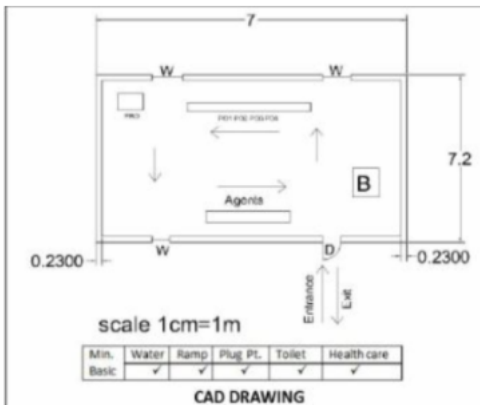

Google Map View

Polling Station Building Front View

Polling Station Front View

Cad View

Key MAP View

சட்டமன்றத் தொகுதியின் எண் மற்றும் பெயர் : 231-குளச்சல்
பிரிவு எண் மற்றும் பெயர் 1-முளகுழுடு (வ.கி) (பே), வார்டு 2, பிளாக் 6, தச்சக்கோடு