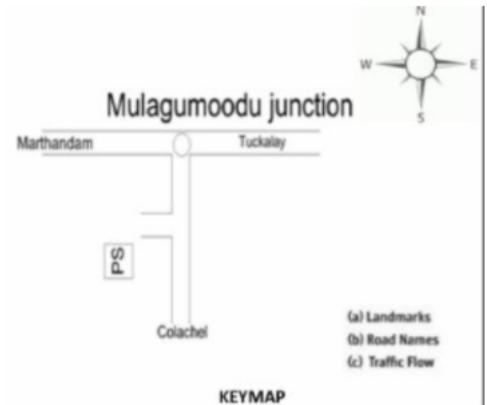

Google Map View

Polling Station Building Front View

Polling Station Front View

Cad View

Key MAP View

சட்டமன்றத் தொகுதியின் எண் மற்றும் பெயர் : 231-குளச்சல்
பிரிவு எண் மற்றும் பெயர் 1-முளகுழுடு (வ.கி) (பே), வார்டு 2, பிளாக் 6, தச்சக்கோடு