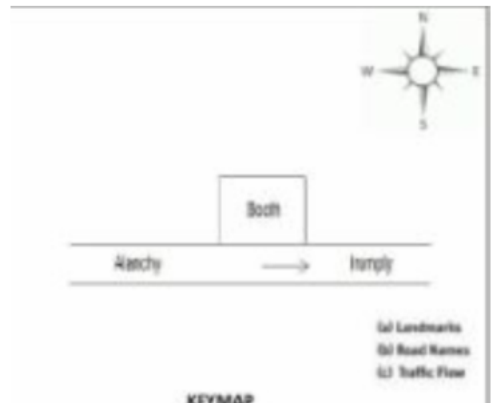

கையொப்பம்

Nazri Naksha

Google Map View

Polling Station Building Front View

Polling Station Front View

Cad View

Key MAP View

| | | | | | |
|-----------------------------------------------------------------------------------------------------------------------------------|------------|---------------------------------------------------------------------------------------------------------------------------------------------|------------|-----------------------------------------------------------------------------------------------------------------------------|------------|
| 1 பெயர் : மைக்கிள் ஆன்றனி தாயின் பெயர் : சாந்தி வீட்டு எண் : 1 வயது : 32 பாலினம் : ஆண் Photo is available | SOO1393875 | 2 பெயர் : ஆன்சிலின் ரீபா தே தந்தை பெயர் : தேவ தாஸ் வீட்டு எண் : 1-77ஏ வயது : 24 பாலினம் : பெண் Photo is available | SOO3332525 | 3 பெயர் : ராஜேஷ் தந்தை பெயர் : ராஜா வீட்டு எண் : 1-81 வயது : 30 பாலினம் : ஆண் Photo is available | SOO1963388 |
| 4 பெயர் : ராஜீ தந்தை பெயர் : ராஜா வீட்டு எண் : 1-81 வயது : 30 பாலினம் : ஆண் Photo is available | SOO1963396 | 5 பெயர் : லதா ராஜா கணவர் பெயர் : ராஜா வீட்டு எண் : 1/81ஏ வயது : 53 பாலினம் : பெண் Photo is available | FMG3418175 | 6 பெயர் : பிஜூ தந்தை பெயர் : கிங்ஸ்லி வீட்டு எண் : 1-100சி வயது : 28 பாலினம் : ஆண் Photo is available | SOO3054608 |
| 7 பெயர் : சந்திரன் பொ தந்தை பெயர் : பொன்னப்பன் வீட்டு எண் : 2-50/79 வயது : 57 பாலினம் : ஆண் Photo is available | SOO3131372 | 8 பெயர் : சகாய ரேணுகா பி கணவர் பெயர் : எல்பர்ட் வீட்டு எண் : 2-51 எ 252 வயது : 37 பாலினம் : பெண் Photo is available | SOO3205358 | 9 பெயர் : ஜெ ஜெகதாம்பிகா கணவர் பெயர் : சதீஷ் வீட்டு எண் : 2-60/1 வயது : 42 பாலினம் : பெண் Photo is available | SOO3125564 |
| 10 பெயர் : கிட்டன்ராஜ் தந்தை பெயர் : செல்வ ராஜப்பன் வீட்டு எண் : 2-103எ வயது : 27 பாலினம் : ஆண் Photo is available | SOO2961050 | 11 பெயர் : நிக்சன் கிறிஸ்து ராஜ் தந்தை பெயர் : செல்வ ராஜப்பன் வீட்டு எண் : 2-103எ வயது : 24 பாலினம் : ஆண் Photo is available | SOO2960540 | 12 பெயர் : ரசல்ராஜ் தந்தை பெயர் : செபஸ்தியான் வீட்டு எண் : 3-1 வயது : 58 பாலினம் : ஆண் Photo is available | SOO2365096 |
| 13 பெயர் : ஜெய்சன் தந்தை பெயர் : ஜெஸி வீட்டு எண் : 3-1 வயது : 29 பாலினம் : ஆண் Photo is available | SOO1940287 | 14 பெயர் : லதாசுமாரி கணவர் பெயர் : றசல்ராஜ் வீட்டு எண் : 3-1A வயது : 53 பாலினம் : பெண் Photo is available | FMG4001780 | 15 பெயர் : ஷிஜூ தந்தை பெயர் : ஏசுதாஸ் வீட்டு எண் : 3-1A வயது : 36 பாலினம் : ஆண் Photo is available | SOO0030510 |
| 16 பெயர் : மகிழா கணவர் பெயர் : ஷிஜூ வீட்டு எண் : 3-1ஏ வயது : 29 பாலினம் : பெண் Photo is available | SOO3077963 | 17 பெயர் : ரவி தந்தை பெயர் : இராயப்பன் வீட்டு எண் : 3-1எ வயது : 61 பாலினம் : ஆண் Photo is available | SOO2365153 | 18 பெயர் : லதா கணவர் பெயர் : ரெவி வீட்டு எண் : 3-1எ வயது : 58 பாலினம் : பெண் Photo is available | SOO2365161 |
| 19 பெயர் : ராம் தந்தை பெயர் : ரவி வீட்டு எண் : 3-1சி வயது : 32 பாலினம் : ஆண் Photo is available | SOO1393842 | 20 பெயர் : ரெத்தினம் கணவர் பெயர் : செபஸ்தியான் வீட்டு எண் : 3-1D வயது : 83 பாலினம் : பெண் Photo is available | SOO2365104 | 21 பெயர் : அசோகராஜ் தந்தை பெயர் : செபஸ்தியான் வீட்டு எண் : 3-1D வயது : 47 பாலினம் : ஆண் Photo is available | SOO2365112 |
| 22 பெயர் : மேரிகஜி கணவர் பெயர் : அசோகராஜ் வீட்டு எண் : 3-1D வயது : 45 பாலினம் : பெண் Photo is available | FMG1183052 | 23 பெயர் : பிஜூ தந்தை பெயர் : அஷோக ராஜ் வீட்டு எண் : 3-1டி வயது : 19 பாலினம் : ஆண் Photo is available | SOO3348596 | 24 பெயர் : கோபி தந்தை பெயர் : பாலையன் வீட்டு எண் : 3-1E வயது : 54 பாலினம் : ஆண் Photo is available | SOO2002970 |
| 25 பெயர் : தங்கலதா கணவர் பெயர் : கோபி வீட்டு எண் : 3-1E வயது : 44 பாலினம் : பெண் Photo is available | SOO1298389 | 26 பெயர் : கோகுல் ராஜ் தந்தை பெயர் : கோபி வீட்டு எண் : 3-1இ வயது : 19 பாலினம் : ஆண் Photo is available | SOO3348661 | 27 பெயர் : அஜித் குமார் தந்தை பெயர் : மிலாடு வீட்டு எண் : 3-2 வயது : 33 பாலினம் : ஆண் Photo is available | SOO1406636 |
| 28 பெயர் : அனுபெனிஸா தந்தை பெயர் : மிலாடு வீட்டு எண் : 3-2 வயது : 30 பாலினம் : பெண் Photo is available | SOO1564483 | 29 பெயர் : சந்தர் ராஜ் தந்தை பெயர் : பாலையன் வீட்டு எண் : 3-2A வயது : 56 பாலினம் : ஆண் Photo is available | SOO0030528 | 30 பெயர் : பிறேமா கணவர் பெயர் : சந்தர்ராஜ் வீட்டு எண் : 3-2A வயது : 49 பாலினம் : பெண் Photo is available | SOO1019439 |