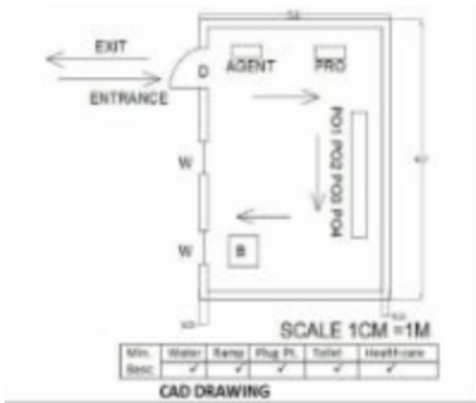

கையொப்பம்

Nazri Naksha

Google Map View

Polling Station Building Front View

Polling Station Front View

Cad View

Key MAP View

| | | | | | |
|-----------------------------------------------------------------------------------------------------------------------------------|------------|---------------------------------------------------------------------------------------------------------------------------------------------|------------|-----------------------------------------------------------------------------------------------------------------------------|------------|
| 1 பெயர் : மைக்கிள் ஆன்றனி தாயின் பெயர் : சாந்தி வீட்டு எண் : 1 வயது : 32 பாலினம் : ஆண் Photo is available | SOO1393875 | 2 பெயர் : ஆன்சிலின் ரீபா தே தந்தை பெயர் : தேவ தாஸ் வீட்டு எண் : 1-77ஏ வயது : 24 பாலினம் : பெண் Photo is available | SOO3332525 | 3 பெயர் : ராஜேஷ் தந்தை பெயர் : ராஜா வீட்டு எண் : 1-81 வயது : 30 பாலினம் : ஆண் Photo is available | SOO1963388 |
| 4 பெயர் : ராஜீ தந்தை பெயர் : ராஜா வீட்டு எண் : 1-81 வயது : 30 பாலினம் : ஆண் Photo is available | SOO1963396 | 5 பெயர் : லதா ராஜா கணவர் பெயர் : ராஜா வீட்டு எண் : 1/81ஏ வயது : 53 பாலினம் : பெண் Photo is available | FMG3418175 | 6 பெயர் : பிஜூ தந்தை பெயர் : கிங்ஸ்லி வீட்டு எண் : 1-100சி வயது : 28 பாலினம் : ஆண் Photo is available | SOO3054608 |
| 7 பெயர் : சந்திரன் பொ தந்தை பெயர் : பொன்னப்பன் வீட்டு எண் : 2-50/79 வயது : 57 பாலினம் : ஆண் Photo is available | SOO3131372 | 8 பெயர் : சகாய ரேணுகா பி கணவர் பெயர் : எல்பர்ட் வீட்டு எண் : 2-51 எ 252 வயது : 37 பாலினம் : பெண் Photo is available | SOO3205358 | 9 பெயர் : ஜெ ஜெகதாம்பிகா கணவர் பெயர் : சதீஷ் வீட்டு எண் : 2-60/1 வயது : 42 பாலினம் : பெண் Photo is available | SOO3125564 |
| 10 பெயர் : கிட்டன்ராஜ் தந்தை பெயர் : செல்வ ராஜப்பன் வீட்டு எண் : 2-103எ வயது : 27 பாலினம் : ஆண் Photo is available | SOO2961050 | 11 பெயர் : நிக்சன் கிறிஸ்து ராஜ் தந்தை பெயர் : செல்வ ராஜப்பன் வீட்டு எண் : 2-103எ வயது : 24 பாலினம் : ஆண் Photo is available | SOO2960540 | 12 பெயர் : ரசல்ராஜ் தந்தை பெயர் : செபஸ்தியான் வீட்டு எண் : 3-1 வயது : 58 பாலினம் : ஆண் Photo is available | SOO2365096 |
| 13 பெயர் : ஜெய்சன் தந்தை பெயர் : ஜெஸி வீட்டு எண் : 3-1 வயது : 29 பாலினம் : ஆண் Photo is available | SOO1940287 | 14 பெயர் : லதாசுமாரி கணவர் பெயர் : றசல்ராஜ் வீட்டு எண் : 3-1A வயது : 53 பாலினம் : பெண் Photo is available | FMG4001780 | 15 பெயர் : ஷிஜூ தந்தை பெயர் : ஏசுதாஸ் வீட்டு எண் : 3-1A வயது : 36 பாலினம் : ஆண் Photo is available | SOO0030510 |
| 16 பெயர் : மகிழா கணவர் பெயர் : ஷிஜூ வீட்டு எண் : 3-1ஏ வயது : 29 பாலினம் : பெண் Photo is available | SOO3077963 | 17 பெயர் : ரவி தந்தை பெயர் : இராயப்பன் வீட்டு எண் : 3-1எ வயது : 61 பாலினம் : ஆண் Photo is available | SOO2365153 | 18 பெயர் : லதா கணவர் பெயர் : ரெவி வீட்டு எண் : 3-1எ வயது : 58 பாலினம் : பெண் Photo is available | SOO2365161 |
| 19 பெயர் : ராம் தந்தை பெயர் : ரவி வீட்டு எண் : 3-1சி வயது : 32 பாலினம் : ஆண் Photo is available | SOO1393842 | 20 பெயர் : ரெத்தினம் கணவர் பெயர் : செபஸ்தியான் வீட்டு எண் : 3-1D வயது : 83 பாலினம் : பெண் Photo is available | SOO2365104 | 21 பெயர் : அசோகராஜ் தந்தை பெயர் : செபஸ்தியான் வீட்டு எண் : 3-1D வயது : 47 பாலினம் : ஆண் Photo is available | SOO2365112 |
| 22 பெயர் : மேரிகஜி கணவர் பெயர் : அசோகராஜ் வீட்டு எண் : 3-1D வயது : 45 பாலினம் : பெண் Photo is available | FMG1183052 | 23 பெயர் : பிஜூ தந்தை பெயர் : அஷோக ராஜ் வீட்டு எண் : 3-1டி வயது : 19 பாலினம் : ஆண் Photo is available | SOO3348596 | 24 பெயர் : கோபி தந்தை பெயர் : பாலையன் வீட்டு எண் : 3-1E வயது : 54 பாலினம் : ஆண் Photo is available | SOO2002970 |
| 25 பெயர் : தங்கலதா கணவர் பெயர் : கோபி வீட்டு எண் : 3-1E வயது : 44 பாலினம் : பெண் Photo is available | SOO1298389 | 26 பெயர் : கோகுல் ராஜ் தந்தை பெயர் : கோபி வீட்டு எண் : 3-1இ வயது : 19 பாலினம் : ஆண் Photo is available | SOO3348661 | 27 பெயர் : அஜித் குமார் தந்தை பெயர் : மிலாடு வீட்டு எண் : 3-2 வயது : 33 பாலினம் : ஆண் Photo is available | SOO1406636 |
| 28 பெயர் : அனுபெனிஸா தந்தை பெயர் : மிலாடு வீட்டு எண் : 3-2 வயது : 30 பாலினம் : பெண் Photo is available | SOO1564483 | 29 பெயர் : சந்தர் ராஜ் தந்தை பெயர் : பாலையன் வீட்டு எண் : 3-2A வயது : 56 பாலினம் : ஆண் Photo is available | SOO0030528 | 30 பெயர் : பிறேமா கணவர் பெயர் : சந்தர்ராஜ் வீட்டு எண் : 3-2A வயது : 49 பாலினம் : பெண் Photo is available | SOO1019439 |