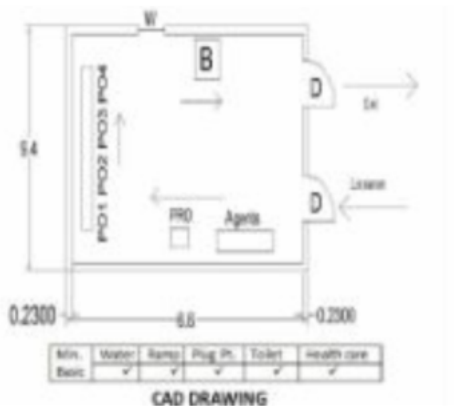

Cad View

Key MAP View