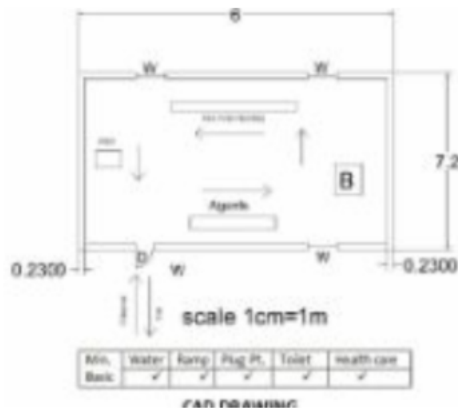

Google Map View

Polling Station Building Front View

Polling Station Front View

Cad View

Key MAP View

1 பெயர் : ஜெர்லின் ஜிஜோ தந்தை பெயர் : ஜோஸ் சுரேஷ் பாபு வீட்டு எண் : 1-9-19 வயது : 25 பாலினம் : ஆண்	SOO2835320 Photo is available	2 பெயர் : ஷைனி கணவர் பெயர் : டியூக்தவமின் வீட்டு எண் : 4-17 வயது : 42 பாலினம் : பெண்	SOO1002344 Photo is available	3 பெயர் : பெமினா ரோஸ் கணவர் பெயர் : தாசையன் வீட்டு எண் : 4-21-49C வயது : 69 பாலினம் : பெண்	SOO2265015 Photo is available
4 பெயர் : அமுதா சுபி கணவர் பெயர் : அருள் அரசு வீட்டு எண் : 4-21-49C வயது : 43 பாலினம் : பெண்	FMG3290376 Photo is available	5 பெயர் : அருள் அரசு தாயின் பெயர் : பெமினா ரோஸ் வீட்டு எண் : 4-21-49C வயது : 41 பாலினம் : ஆண்	SOO1002450 Photo is available	6 பெயர் : அன்பு அரசு தாயின் பெயர் : பெமினா ரோஸ் வீட்டு எண் : 4-21-49எ வயது : 39 பாலினம் : ஆண்	SOO1069194 Photo is available
7 பெயர் : சா ஹெர்ஷன் சார்லஸ் தந்தை பெயர் : சார்லஸ் டிக்கன்ஸ் த வீட்டு எண் : 4/31 வயது : 20 பாலினம் : ஆண்	SOO3265188 Photo is available	8 பெயர் : ம் ஷாஜன் தந்தை பெயர் : மரிய செல்வன் வீட்டு எண் : 5/55/2 வயது : 20 பாலினம் : ஆண்	SOO3261690 Photo is available	9 பெயர் : ரெத்தின மணி தந்தை பெயர் : தங்கையன் வீட்டு எண் : 5-172பீ வயது : 72 பாலினம் : ஆண்	SOO1292226 Photo is available
10 பெயர் : ஐஸ்வர்யா வே ச ஜியோ தந்தை பெயர் : வேதக்கண் விஜயகுமார் வீட்டு எண் : 6/28a வயது : 26 பாலினம் : பெண்	SOO2137669 Photo is available	11 பெயர் : பிளாறன்ஸ் தந்தை பெயர் : ஞானசிகாமணி வீட்டு எண் : 6-97C2 வயது : 60 பாலினம் : பெண்	SOO2832830 Photo is available	12 பெயர் : ஜெகன் பாபு தந்தை பெயர் : ஞானசிகாமணி வீட்டு எண் : 6-97C2 வயது : 40 பாலினம் : ஆண்	SOO2833101 Photo is available
13 பெயர் : விமல் தந்தை பெயர் : ஞானசிகாமணி வீட்டு எண் : 6-97C2 வயது : 39 பாலினம் : ஆண்	SOO2832913 Photo is available	14 பெயர் : ஷாஜி கணவர் பெயர் : ஜெகன்பாபு வீட்டு எண் : 6-97C2 வயது : 34 பாலினம் : பெண்	SOO2832814 Photo is available	15 பெயர் : மேபல் தந்தை பெயர் : விமல் கிறிஸ்டோபர் வீட்டு எண் : 6-97C2 வயது : 32 பாலினம் : பெண்	SOO2851905 Photo is available
16 பெயர் : ஞானசிகாமணி இதரர் பெயர் : பிளாறன்ஸ் வீட்டு எண் : 6-97C-2 வயது : 70 பாலினம் : ஆண்	SOO2833010 Photo is available	17 பெயர் : கிங்ஸ்லி தந்தை பெயர் : ரெத்தினமணி வீட்டு எண் : 6-172B வயது : 43 பாலினம் : ஆண்	SOO1292242 Photo is available	18 பெயர் : ஜனி கணவர் பெயர் : ஸ்டீபன் வீட்டு எண் : 6-201A வயது : 34 பாலினம் : பெண்	SOO2020311 Photo is available
19 பெயர் : சாரதா கணவர் பெயர் : நடராஜன் வீட்டு எண் : 6-261 வயது : 58 பாலினம் : பெண்	SOO2265031 Photo is available	20 பெயர் : பரமேஸ்வரி கணவர் பெயர் : ராஜேந்திரன் வீட்டு எண் : 6-261 வயது : 54 பாலினம் : பெண்	SOO2265049 Photo is available	21 பெயர் : சிவகுமார் தந்தை பெயர் : நடராஜன் வீட்டு எண் : 6-261 வயது : 32 பாலினம் : ஆண்	SOO1407535 Photo is available
22 பெயர் : மரியம்மாள் கணவர் பெயர் : ராஜையன் வீட்டு எண் : 6-263 வயது : 73 பாலினம் : பெண்	SOO1418359 Photo is available	23 பெயர் : ராஜேந்திரன் தந்தை பெயர் : பொன்னையன் வீட்டு எண் : 6-263 வயது : 58 பாலினம் : பெண்	SOO2265056 Photo is available	24 பெயர் : சந்திர சேகர் தந்தை பெயர் : ராஜையன் வீட்டு எண் : 6-263 வயது : 45 பாலினம் : ஆண்	SOO1418342 Photo is available
25 பெயர் : ஜாஸ்மின் லதா கணவர் பெயர் : சந்திரசேகர் வீட்டு எண் : 6-263 வயது : 39 பாலினம் : பெண்	SOO1418284 Photo is available	26 பெயர் : குசைஅனிஷ்ஆன்றனி தந்தை பெயர் : ஆன்றனி வீட்டு எண் : 7 வயது : 32 பாலினம் : ஆண்	SOO1546316 Photo is available	27 பெயர் : ஜான்சி ராணி கணவர் பெயர் : ஜோஸ் சுரேஷ் பாபு வீட்டு எண் : 7-1 வயது : 46 பாலினம் : பெண்	SOO1097021 Photo is available
28 பெயர் : ஆன்டனி தந்தை பெயர் : குசையன் வீட்டு எண் : 7-2 வயது : 61 பாலினம் : ஆண்	SOO1546290 Photo is available	29 பெயர் : ஸ்டீபன் தந்தை பெயர் : முத்தப்பன் வீட்டு எண் : 7-2 வயது : 59 பாலினம் : ஆண்	SOO1002518 Photo is available	30 பெயர் : மரியசெல்வம் கணவர் பெயர் : ஆன்றனி வீட்டு எண் : 7-2 வயது : 57 பாலினம் : பெண்	SOO1546308 Photo is available