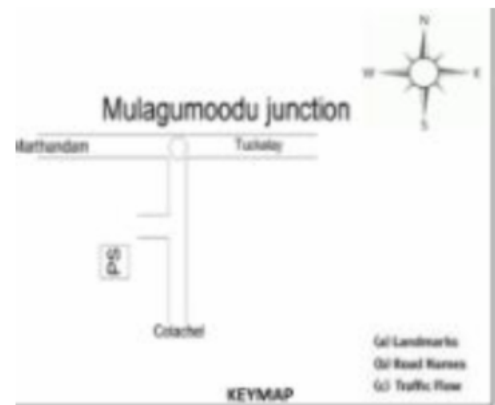

Google Map View

Polling Station Building Front View

Polling Station Front View

Cad View

Key MAP View

1 பெயர் : ஜெர்லின் ஜிஜோ தந்தை பெயர் : ஜோஸ் சுரேஷ் பாபு வீட்டு எண் : 1-9-19 வயது : 25 பாலினம் : ஆண்	SOO2835320 Photo is available	2 பெயர் : ஷைனி கணவர் பெயர் : டியூக்தவமின் வீட்டு எண் : 4-17 வயது : 42 பாலினம் : பெண்	SOO1002344 Photo is available	3 பெயர் : பெமினா ரோஸ் கணவர் பெயர் : தாசையன் வீட்டு எண் : 4-21-49C வயது : 69 பாலினம் : பெண்	SOO2265015 Photo is available
4 பெயர் : அமுதா சுபி கணவர் பெயர் : அருள் அரசு வீட்டு எண் : 4-21-49C வயது : 43 பாலினம் : பெண்	FMG3290376 Photo is available	5 பெயர் : அருள் அரசு தாயின் பெயர் : பெமினா ரோஸ் வீட்டு எண் : 4-21-49C வயது : 41 பாலினம் : ஆண்	SOO1002450 Photo is available	6 பெயர் : அன்பு அரசு தாயின் பெயர் : பெமினா ரோஸ் வீட்டு எண் : 4-21-49எ வயது : 39 பாலினம் : ஆண்	SOO1069194 Photo is available
7 பெயர் : சா ஹெர்ஷன் சார்லஸ் தந்தை பெயர் : சார்லஸ் டிக்கன்ஸ் த வீட்டு எண் : 4/31 வயது : 20 பாலினம் : ஆண்	SOO3265188 Photo is available	8 பெயர் : ம் ஷாஜன் தந்தை பெயர் : மரிய செல்வன் வீட்டு எண் : 5/55/2 வயது : 20 பாலினம் : ஆண்	SOO3261690 Photo is available	9 பெயர் : ரெத்தின மணி தந்தை பெயர் : தங்கையன் வீட்டு எண் : 5-172பீ வயது : 72 பாலினம் : ஆண்	SOO1292226 Photo is available
10 பெயர் : ஐஸ்வர்யா வே ச ஜியோ தந்தை பெயர் : வேதக்கண் விஜயகுமார் வீட்டு எண் : 6/28a வயது : 26 பாலினம் : பெண்	SOO2137669 Photo is available	11 பெயர் : பிளாறன்ஸ் தந்தை பெயர் : ஞானசிகாமணி வீட்டு எண் : 6-97C2 வயது : 60 பாலினம் : பெண்	SOO2832830 Photo is available	12 பெயர் : ஜெகன் பாபு தந்தை பெயர் : ஞானசிகாமணி வீட்டு எண் : 6-97C2 வயது : 40 பாலினம் : ஆண்	SOO2833101 Photo is available
13 பெயர் : விமல் தந்தை பெயர் : ஞானசிகாமணி வீட்டு எண் : 6-97C2 வயது : 39 பாலினம் : ஆண்	SOO2832913 Photo is available	14 பெயர் : ஷாஜி கணவர் பெயர் : ஜெகன்பாபு வீட்டு எண் : 6-97C2 வயது : 34 பாலினம் : பெண்	SOO2832814 Photo is available	15 பெயர் : மேபல் தந்தை பெயர் : விமல் கிறிஸ்டோபர் வீட்டு எண் : 6-97C2 வயது : 32 பாலினம் : பெண்	SOO2851905 Photo is available
16 பெயர் : ஞானசிகாமணி இதரர் பெயர் : பிளாறன்ஸ் வீட்டு எண் : 6-97C-2 வயது : 70 பாலினம் : ஆண்	SOO2833010 Photo is available	17 பெயர் : கிங்ஸ்லி தந்தை பெயர் : ரெத்தினமணி வீட்டு எண் : 6-172B வயது : 43 பாலினம் : ஆண்	SOO1292242 Photo is available	18 பெயர் : ஜனி கணவர் பெயர் : ஸ்டீபன் வீட்டு எண் : 6-201A வயது : 34 பாலினம் : பெண்	SOO2020311 Photo is available
19 பெயர் : சாரதா கணவர் பெயர் : நடராஜன் வீட்டு எண் : 6-261 வயது : 58 பாலினம் : பெண்	SOO2265031 Photo is available	20 பெயர் : பரமேஸ்வரி கணவர் பெயர் : ராஜேந்திரன் வீட்டு எண் : 6-261 வயது : 54 பாலினம் : பெண்	SOO2265049 Photo is available	21 பெயர் : சிவகுமார் தந்தை பெயர் : நடராஜன் வீட்டு எண் : 6-261 வயது : 32 பாலினம் : ஆண்	SOO1407535 Photo is available
22 பெயர் : மரியம்மாள் கணவர் பெயர் : ராஜையன் வீட்டு எண் : 6-263 வயது : 73 பாலினம் : பெண்	SOO1418359 Photo is available	23 பெயர் : ராஜேந்திரன் தந்தை பெயர் : பொன்னையன் வீட்டு எண் : 6-263 வயது : 58 பாலினம் : பெண்	SOO2265056 Photo is available	24 பெயர் : சந்திர சேகர் தந்தை பெயர் : ராஜையன் வீட்டு எண் : 6-263 வயது : 45 பாலினம் : ஆண்	SOO1418342 Photo is available
25 பெயர் : ஜாஸ்மின் லதா கணவர் பெயர் : சந்திரசேகர் வீட்டு எண் : 6-263 வயது : 39 பாலினம் : பெண்	SOO1418284 Photo is available	26 பெயர் : குசைஅனிஷ்ஆன்றனி தந்தை பெயர் : ஆன்றனி வீட்டு எண் : 7 வயது : 32 பாலினம் : ஆண்	SOO1546316 Photo is available	27 பெயர் : ஜான்சி ராணி கணவர் பெயர் : ஜோஸ் சுரேஷ் பாபு வீட்டு எண் : 7-1 வயது : 46 பாலினம் : பெண்	SOO1097021 Photo is available
28 பெயர் : ஆன்டனி தந்தை பெயர் : குசையன் வீட்டு எண் : 7-2 வயது : 61 பாலினம் : ஆண்	SOO1546290 Photo is available	29 பெயர் : ஸ்டீபன் தந்தை பெயர் : முத்தப்பன் வீட்டு எண் : 7-2 வயது : 59 பாலினம் : ஆண்	SOO1002518 Photo is available	30 பெயர் : மரியசெல்வம் கணவர் பெயர் : ஆன்றனி வீட்டு எண் : 7-2 வயது : 57 பாலினம் : பெண்	SOO1546308 Photo is available