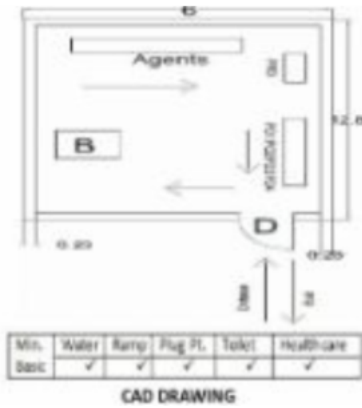

Cad View

Key MAP View