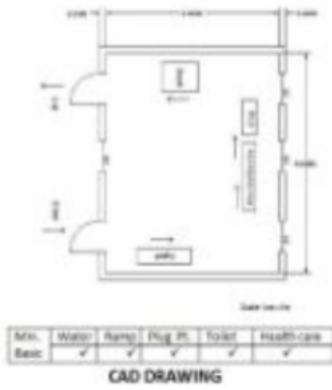

Cad View

Key MAP View