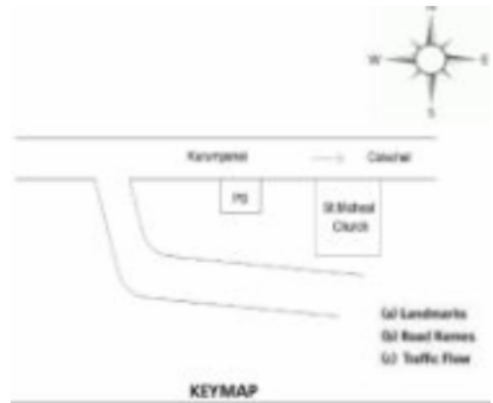

Cad View

Key MAP View