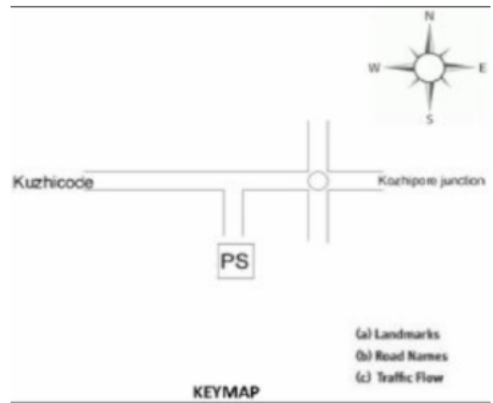

Cad View

Key MAP View