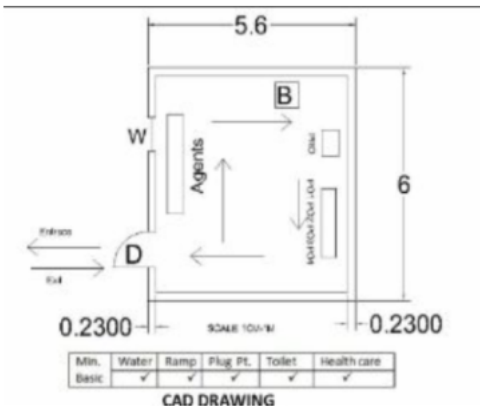

Cad View

Key MAP View