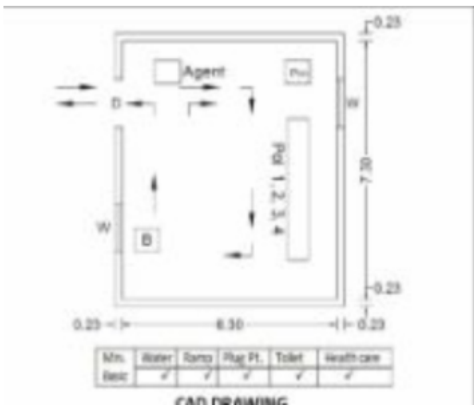

Google Map View

Polling Station Building Front View

Polling Station Front View

Cad View

Key MAP View

1 பெயர் : ஆன்றனி ஜூடு கிறிஸ்டோபர் தந்தை பெயர்: ஜெபர்சன் மச்சாது ஜெபர்சன் மச்சாது வீட்டு எண் : 1-3பி வயது : 46 பாலினம் : ஆண்	SOO2165348 Photo is available	2 பெயர் : சர்மிளா ரா கணவர் பெயர்: ஆன்றனி ஜூடு கிறிஸ்டோபர் வீட்டு எண் : 1-3பி வயது : 44 பாலினம் : பெண்	SOO2166403 Photo is available	3 பெயர் : எட்வின் தந்தை பெயர்: ஸ்டெல்லா வீட்டு எண் : 1-5 வயது : 39 பாலினம் : ஆண்	SOO1306414 Photo is available
S 4 பெயர் : சகாய ஜிம்ஸ் தந்தை பெயர்: ஸ்டெல்லா வீட்டு எண் : 1-5 வயது : 34 பாலினம் : பெண்	SOO1306216 Photo is available	5 பெயர் : ஜெரோமியாஸ் தந்தை பெயர்: ரப்பேல் வீட்டு எண் : 1-5F வயது : 63 பாலினம் : ஆண்	SOO2004273 Photo is available	6 பெயர் : ரூபிகலா கணவர் பெயர்: ஜெரோமியாஸ் வீட்டு எண் : 1-5F வயது : 48 பாலினம் : பெண்	SOO1306398 Photo is available
7 பெயர் : சுஷ்மி தந்தை பெயர்: ஜெரோமியஸ் வீட்டு எண் : 1/5ஏப வயது : 28 பாலினம் : பெண்	SOO2134617 Photo is available	8 பெயர் : ரேஷ்மா தந்தை பெயர்: ஜெரோமியஸ் வீட்டு எண் : 1/5பட வயது : 25 பாலினம் : பெண்	SOO2137289 Photo is available	9 பெயர் : சகாயசந்திரா கணவர் பெயர்: அந்தோனி ராஜ் வீட்டு எண் : 1-5-G வயது : 42 பாலினம் : பெண்	SOO0039651 Photo is available
10 பெயர் : பிரியதர்ஷினி தாயின் பெயர்: சாந்த குமாரி வீட்டு எண் : 1-5எச் வயது : 23 பாலினம் : பெண்	SOO2986065 Photo is available	11 பெயர் : சாம்சன் டேவிட் தந்தை பெயர்: டேவிட் வீட்டு எண் : 1-5ஹெச் வயது : 21 பாலினம் : ஆண்	SOO3256898 Photo is available	12 பெயர் : பொம்மிவல்சலா கணவர் பெயர்: சதீஷ் டெலிங்கர் வீட்டு எண் : 1/5பி,1, ST-4 வயது : 42 பாலினம் : பெண்	SOO1306372 Photo is available
13 பெயர் : ஏசுதாசன் தந்தை பெயர்: தனிஸ்லாஸ் வீட்டு எண் : 1-5கே வயது : 63 பாலினம் : பெண்	FMG4044806 Photo is available	14 பெயர் : சாந்தகுமாரி தந்தை பெயர்: பஸ்காரியூஸ் வீட்டு எண் : 1-5K வயது : 60 பாலினம் : பெண்	SOO1017672 Photo is available	15 பெயர் : டேவிட் இதரர் பெயர்: சாந்த குமாரி வீட்டு எண் : 1-5கே வயது : 50 பாலினம் : ஆண்	SOO2957843 Photo is available
16 பெயர் : சுனிதா தாயின் பெயர்: சாந்த குமாரி வீட்டு எண் : 1-5கே வயது : 45 பாலினம் : பெண்	SOO2957835 Photo is available	17 பெயர் : மேரி ஜினோ தந்தை பெயர்: ஏசுதாசன் வீட்டு எண் : 1-5K வயது : 36 பாலினம் : பெண்	SOO3105798 Photo is available	18 பெயர் : சைஜி தந்தை பெயர்: ஜேசு தாசன் வீட்டு எண் : 1-5K வயது : 31 பாலினம் : ஆண்	SOO1447994 Photo is available
19 பெயர் : டெரிக் ராஜ் தாயின் பெயர்: செல்வி வீட்டு எண் : 1-5கே-4 வயது : 23 பாலினம் : ஆண்	SOO2957751 Photo is available	20 பெயர் : ரூபன் தர்மையன் தந்தை பெயர்: ததேயூஸ் ராஜன் வீட்டு எண் : 1-5கே4-1 வயது : 52 பாலினம் : ஆண்	SOO2958536 Photo is available	21 பெயர் : மேரி ஜினி கணவர் பெயர்: ரூபன் வீட்டு எண் : 1-5கே4-1 வயது : 40 பாலினம் : பெண்	SOO2957801 Photo is available
22 பெயர் : மெகோலா நிம்சி தந்தை பெயர்: மரிய ஜான் வீட்டு எண் : 1-5N வயது : 23 பாலினம் : பெண்	SOO3105582 Photo is available	23 பெயர் : மேரி விஜயப் பிரிடா கணவர் பெயர்: ஆரோக்கியம் வீட்டு எண் : 1-6 வயது : 53 பாலினம் : பெண்	SOO1306513 Photo is available	24 பெயர் : சிலுவைதாசன் தந்தை பெயர்: ஜோன்ஸ் வீட்டு எண் : 1-6C வயது : 60 பாலினம் : ஆண்	SOO1017706 Photo is available
25 பெயர் : லைஷா தந்தை பெயர்: சிலுவைதாசன் வீட்டு எண் : 1.6சி வயது : 25 பாலினம் : பெண்	SOO2132801 Photo is available	26 பெயர் : அந்தோனி ராஜ் தந்தை பெயர்: வறுவேல் பிள்ளை வீட்டு எண் : 1-6E வயது : 47 பாலினம் : ஆண்	SOO1017797 Photo is available	27 பெயர் : சகாய நிஷாந்தி அ தந்தை பெயர்: ஆன்றனி ராஜ் வீட்டு எண் : 1-6எஃப்1 வயது : 20 பாலினம் : பெண்	SOO3263555 Photo is available
28 பெயர் : ஆகாஸ் தந்தை பெயர்: ஆரோக்கிய ரெகுதாஸ் வீட்டு எண் : 1-6G1 வயது : 22 பாலினம் : ஆண்	SOO3105616 Photo is available	29 பெயர் : டாப்ரின் தாஸ் தந்தை பெயர்: ஆரோக்கிய ரெகுதாஸ் வீட்டு எண் : 1-6ஜி-1 வயது : 26 பாலினம் : ஆண்	SOO2857639 Photo is available	30 பெயர் : ததேயூஸ்ராஜன் தந்தை பெயர்: தர்மையா வீட்டு எண் : 1-6N வயது : 50 பாலினம் : ஆண்	SOO1017813 Photo is available