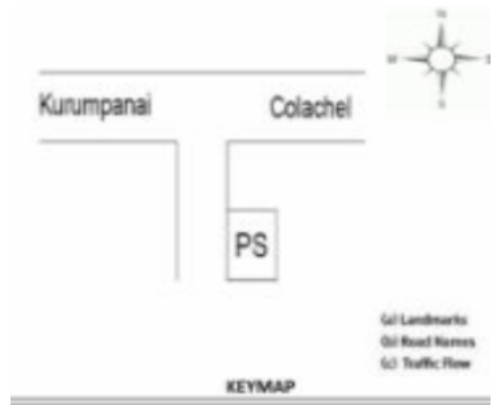

Google Map View

Polling Station Building Front View

Polling Station Front View

Cad View

Key MAP View

1 பெயர் : ஆன்றனி ஜூடு கிறிஸ்டோபர் தந்தை பெயர்: ஜெபர்சன் மச்சாது ஜெபர்சன் மச்சாது வீட்டு எண் : 1-3பி வயது : 46 பாலினம் : ஆண்	SOO2165348 Photo is available	2 பெயர் : சர்மிளா ரா கணவர் பெயர்: ஆன்றனி ஜூடு கிறிஸ்டோபர் வீட்டு எண் : 1-3பி வயது : 44 பாலினம் : பெண்	SOO2166403 Photo is available	3 பெயர் : எட்வின் தந்தை பெயர்: ஸ்டெல்லா வீட்டு எண் : 1-5 வயது : 39 பாலினம் : ஆண்	SOO1306414 Photo is available
S 4 பெயர் : சகாய ஜிம்ஸ் தந்தை பெயர்: ஸ்டெல்லா வீட்டு எண் : 1-5 வயது : 34 பாலினம் : பெண்	SOO1306216 Photo is available	5 பெயர் : ஜெரோமியாஸ் தந்தை பெயர்: ரப்பேல் வீட்டு எண் : 1-5F வயது : 63 பாலினம் : ஆண்	SOO2004273 Photo is available	6 பெயர் : ரூபிகலா கணவர் பெயர்: ஜெரோமியாஸ் வீட்டு எண் : 1-5F வயது : 48 பாலினம் : பெண்	SOO1306398 Photo is available
7 பெயர் : சுஷ்மி தந்தை பெயர்: ஜெரோமியஸ் வீட்டு எண் : 1/5ஏப வயது : 28 பாலினம் : பெண்	SOO2134617 Photo is available	8 பெயர் : ரேஷ்மா தந்தை பெயர்: ஜெரோமியஸ் வீட்டு எண் : 1/5பட வயது : 25 பாலினம் : பெண்	SOO2137289 Photo is available	9 பெயர் : சகாயசந்திரா கணவர் பெயர்: அந்தோனி ராஜ் வீட்டு எண் : 1-5-G வயது : 42 பாலினம் : பெண்	SOO0039651 Photo is available
10 பெயர் : பிரியதர்ஷினி தாயின் பெயர்: சாந்த குமாரி வீட்டு எண் : 1-5எச் வயது : 23 பாலினம் : பெண்	SOO2986065 Photo is available	11 பெயர் : சாம்சன் டேவிட் தந்தை பெயர்: டேவிட் வீட்டு எண் : 1-5ஹெச் வயது : 21 பாலினம் : ஆண்	SOO3256898 Photo is available	12 பெயர் : பொம்மிவல்சலா கணவர் பெயர்: சதீஷ் டெலிங்கர் வீட்டு எண் : 1/5பி,1, ST-4 வயது : 42 பாலினம் : பெண்	SOO1306372 Photo is available
13 பெயர் : ஏசுதாசன் தந்தை பெயர்: தனிஸ்லாஸ் வீட்டு எண் : 1-5கே வயது : 63 பாலினம் : பெண்	FMG4044806 Photo is available	14 பெயர் : சாந்தகுமாரி தந்தை பெயர்: பஸ்காரியூஸ் வீட்டு எண் : 1-5K வயது : 60 பாலினம் : பெண்	SOO1017672 Photo is available	15 பெயர் : டேவிட் இதரர் பெயர்: சாந்த குமாரி வீட்டு எண் : 1-5கே வயது : 50 பாலினம் : ஆண்	SOO2957843 Photo is available
16 பெயர் : சுனிதா தாயின் பெயர்: சாந்த குமாரி வீட்டு எண் : 1-5கே வயது : 45 பாலினம் : பெண்	SOO2957835 Photo is available	17 பெயர் : மேரி ஜினோ தந்தை பெயர்: ஏசுதாசன் வீட்டு எண் : 1-5K வயது : 36 பாலினம் : பெண்	SOO3105798 Photo is available	18 பெயர் : சைஜி தந்தை பெயர்: ஜேசு தாசன் வீட்டு எண் : 1-5K வயது : 31 பாலினம் : ஆண்	SOO1447994 Photo is available
19 பெயர் : டெரிக் ராஜ் தாயின் பெயர்: செல்வி வீட்டு எண் : 1-5கே-4 வயது : 23 பாலினம் : ஆண்	SOO2957751 Photo is available	20 பெயர் : ரூபன் தர்மையன் தந்தை பெயர்: ததேயூஸ் ராஜன் வீட்டு எண் : 1-5கே4-1 வயது : 52 பாலினம் : ஆண்	SOO2958536 Photo is available	21 பெயர் : மேரி ஜினி கணவர் பெயர்: ரூபன் வீட்டு எண் : 1-5கே4-1 வயது : 40 பாலினம் : பெண்	SOO2957801 Photo is available
22 பெயர் : மெகோலா நிம்சி தந்தை பெயர்: மரிய ஜான் வீட்டு எண் : 1-5N வயது : 23 பாலினம் : பெண்	SOO3105582 Photo is available	23 பெயர் : மேரி விஜயப் பிரிடா கணவர் பெயர்: ஆரோக்கியம் வீட்டு எண் : 1-6 வயது : 53 பாலினம் : பெண்	SOO1306513 Photo is available	24 பெயர் : சிலுவைதாசன் தந்தை பெயர்: ஜோன்ஸ் வீட்டு எண் : 1-6C வயது : 60 பாலினம் : ஆண்	SOO1017706 Photo is available
25 பெயர் : லைஷா தந்தை பெயர்: சிலுவைதாசன் வீட்டு எண் : 1.6சி வயது : 25 பாலினம் : பெண்	SOO2132801 Photo is available	26 பெயர் : அந்தோனி ராஜ் தந்தை பெயர்: வறுவேல் பிள்ளை வீட்டு எண் : 1-6E வயது : 47 பாலினம் : ஆண்	SOO1017797 Photo is available	27 பெயர் : சகாய நிஷாந்தி அ தந்தை பெயர்: ஆன்றனி ராஜ் வீட்டு எண் : 1-6எஃப்1 வயது : 20 பாலினம் : பெண்	SOO3263555 Photo is available
28 பெயர் : ஆகாஸ் தந்தை பெயர்: ஆரோக்கிய ரெகுதாஸ் வீட்டு எண் : 1-6G1 வயது : 22 பாலினம் : ஆண்	SOO3105616 Photo is available	29 பெயர் : டாப்ரின் தாஸ் தந்தை பெயர்: ஆரோக்கிய ரெகுதாஸ் வீட்டு எண் : 1-6ஜி-1 வயது : 26 பாலினம் : ஆண்	SOO2857639 Photo is available	30 பெயர் : ததேயூஸ்ராஜன் தந்தை பெயர்: தர்மையா வீட்டு எண் : 1-6N வயது : 50 பாலினம் : ஆண்	SOO1017813 Photo is available