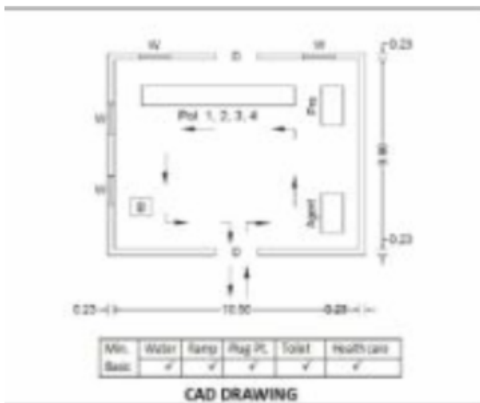

Google Map View

Polling Station Building Front View

Polling Station Front View

Cad View

Key MAP View

1 பெயர் : ரெக்ஸலின்சீஜா தந்தை பெயர்: யேசுதாசன் வீட்டு எண் : 1/5ஏஃப3 வயது : 36 பாலினம் : பெண்	FMG4040275 Photo is available	2 பெயர் : அமலகான்ஸ்டன் தந்தை பெயர்: சவரியார்பிச்சை வீட்டு எண் : 1-5-ஏஃப3 வயது : 41 பாலினம் : ஆண்	FMG4040556 Photo is available	3 பெயர் : அஜோ விபோஷா தந்தை பெயர்: அலோசியஸ் வீட்டு எண் : 1-5K1 வயது : 25 பாலினம் : பெண்	SOO3101920 Photo is available
4 பெயர் : ஆன்றணி சுஜின் தந்தை பெயர்: அலாசியஸ் வீட்டு எண் : 1-5K1 வயது : 23 பாலினம் : ஆண்	SOO3101896 Photo is available	# 5 பெயர் : ஆரோக்கியஜாக்ஸன் தாயின் பெயர்: ஸ்டெல்மா வீட்டு எண் : 1/5கே1/2 வயது : 21 பாலினம் : ஆண்	SOO3166899 Photo is available	6 பெயர் : அமல்ராஜ் தந்தை பெயர்: சிலுவை வீட்டு எண் : 1/5 கே 1/3 வயது : 48 பாலினம் : ஆண்	FMG3607710 Photo is available
7 பெயர் : புஷ்பா ஜானகி கணவர் பெயர்: அமல்ராஜ் வீட்டு எண் : 1/5 கே1/3 வயது : 44 பாலினம் : பெண்	FMG4039996 Photo is available	8 பெயர் : ஆன்றோ மெல்பின் ராணி தந்தை பெயர்: அந்தோணிசுருசு வீட்டு எண் : 1-5-K3 வயது : 34 பாலினம் : பெண்	SOO1658749 Photo is available	9 பெயர் : ஆன்றணி மரிய செல்வம் தந்தை பெயர்: அந்தோணிசுருசு வீட்டு எண் : 1-5-K-3 வயது : 30 பாலினம் : பெண்	SOO1658756 Photo is available
10 பெயர் : ஆரோக்கிய நிஜா சைமன் தந்தை பெயர்: சைமன் வீட்டு எண் : 1/5ஏம வயது : 42 பாலினம் : ஆண்	FMG4040200 Photo is available	11 பெயர் : டிரேசி கணவர் பெயர்: ஆரோக்கியநீஜை வீட்டு எண் : 1/5ஏம வயது : 35 பாலினம் : பெண்	SOO1751114 Photo is available	12 பெயர் : டெல்பின் மேரி கணவர் பெயர்: தாசன் வீட்டு எண் : 1/6ஐ வயது : 47 பாலினம் : பெண்	SOO3199593 Photo is available
13 பெயர் : ஜான்சன் தந்தை பெயர்: சூசைநாயகம் வீட்டு எண் : 1/6ஜே வயது : 53 பாலினம் : ஆண்	FMG4040259 Photo is available	14 பெயர் : அஜோலிஸ்ரெபிசன் தந்தை பெயர்: ஜான்சன் வீட்டு எண் : 1/6ஜே வயது : 25 பாலினம் : ஆண்	SOO2155638 Photo is available	15 பெயர் : ஜெராலின் ஜூபிஷன் தந்தை பெயர்: ஜான்சன் வீட்டு எண் : 1-6J வயது : 24 பாலினம் : ஆண்	SOO2960680 Photo is available
16 பெயர் : யுபன்ஜாஸ் தந்தை பெயர்: ஜான்சன் வீட்டு எண் : 1/6ஜே வயது : 21 பாலினம் : ஆண்	SOO3166915 Photo is available	17 பெயர் : ஜாகின் மெகோலின் சகாயஜாண் தந்தை பெயர்: சகாயஜாண் வீட்டு எண் : 1/6 ஓ வயது : 21 பாலினம் : பெண்	SOO3253069 Photo is available	18 பெயர் : ஆரோக்கியபெபிள்ராஜ் தாயின் பெயர்: ஆரோக்கியராணி வீட்டு எண் : 1/6க்யூ வயது : 25 பாலினம் : ஆண்	SOO3183514 Photo is available
19 பெயர் : ஆரோக்கியரிச்வேல்ராஜ் தாயின் பெயர்: ஆரோக்கியராணி வீட்டு எண் : 1/6க்யூ வயது : 22 பாலினம் : ஆண்	SOO3183530 Photo is available	20 பெயர் : சுகன்யா கணவர் பெயர்: அமல்ராஜ் வீட்டு எண் : 1-6யூ3 வயது : 34 பாலினம் : பெண்	SOO3129665 Photo is available	21 பெயர் : அமல் ராஜ் தந்தை பெயர்: சஞ்சலூஸ் வீட்டு எண் : 1/6க்யூ-3 வயது : 41 பாலினம் : ஆண்	FMG3270808 Photo is available
22 பெயர் : ஸ்டான்லின் பிஜை தந்தை பெயர்: ஜார்ஜ் ஆன்றணி வீட்டு எண் : 1-7A13 வயது : 31 பாலினம் : ஆண்	SOO1448257 Photo is available	23 பெயர் : ஷீபாமோள் கணவர் பெயர்: சூசைநாயகம் வீட்டு எண் : 1/7ஏ15 வயது : 36 பாலினம் : பெண்	SOO1751015 Photo is available	24 பெயர் : அஷ்மிதா கணவர் பெயர்: கெல்பர் வீட்டு எண் : 1/19ஜீ வயது : 26 பாலினம் : பெண்	SOO3166816 Photo is available
25 பெயர் : ஆன்றணிபிறிஸிஷ் இதரர் பெயர்: கிறல்பீஜை வீட்டு எண் : 1/22/6 வயது : 21 பாலினம் : ஆண்	SOO3183498 Photo is available	26 பெயர் : மார்ட்டின் விஷால் தந்தை பெயர்: ஜீடு வீட்டு எண் : 1-22/பி1 வயது : 25 பாலினம் : ஆண்	SOO2190502 Photo is available	27 பெயர் : ஜான்றோஸ் தந்தை பெயர்: ராசைய்யா வீட்டு எண் : 1-43Q வயது : 60 பாலினம் : ஆண்	SOO1570035 Photo is available
28 பெயர் : செல்வன் தந்தை பெயர்: மெல்கியாஸ் வீட்டு எண் : 1-44I வயது : 44 பாலினம் : ஆண்	SOO1570043 Photo is available	29 பெயர் : சகாய விஜிலா தந்தை பெயர்: வின்சென்ட் வீட்டு எண் : 1-44-J1 வயது : 34 பாலினம் : பெண்	SOO1658764 Photo is available	30 பெயர் : சர்ஜி தந்தை பெயர்: சேஸந்தோணி வீட்டு எண் : 1-45-P வயது : 33 பாலினம் : பெண்	SOO1827948 Photo is available