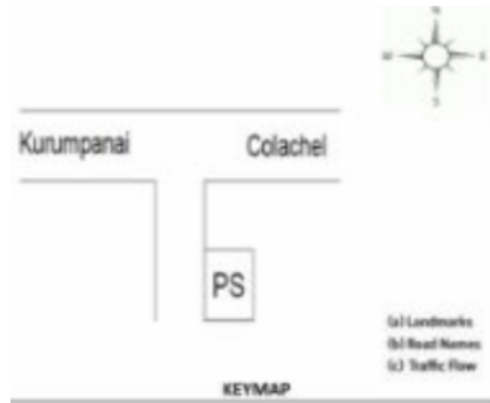

Google Map View

Polling Station Building Front View

Polling Station Front View

Cad View

Key MAP View

1 பெயர் : ரெக்ஸலின்சீஜா தந்தை பெயர்: யேசுதாசன் வீட்டு எண் : 1/5ஏஃப3 வயது : 36 பாலினம் : பெண்	FMG4040275 Photo is available	2 பெயர் : அமலகான்ஸ்டன் தந்தை பெயர்: சவரியார்பிச்சை வீட்டு எண் : 1-5-ஏஃப3 வயது : 41 பாலினம் : ஆண்	FMG4040556 Photo is available	3 பெயர் : அஜோ விபோஷா தந்தை பெயர்: அலோசியஸ் வீட்டு எண் : 1-5K1 வயது : 25 பாலினம் : பெண்	SOO3101920 Photo is available
4 பெயர் : ஆன்றணி சுஜின் தந்தை பெயர்: அலாசியஸ் வீட்டு எண் : 1-5K1 வயது : 23 பாலினம் : ஆண்	SOO3101896 Photo is available	# 5 பெயர் : ஆரோக்கியஜாக்ஸன் தாயின் பெயர்: ஸ்டெல்மா வீட்டு எண் : 1/5கே1/2 வயது : 21 பாலினம் : ஆண்	SOO3166899 Photo is available	6 பெயர் : அமல்ராஜ் தந்தை பெயர்: சிலுவை வீட்டு எண் : 1/5 கே 1/3 வயது : 48 பாலினம் : ஆண்	FMG3607710 Photo is available
7 பெயர் : புஷ்பா ஜானகி கணவர் பெயர்: அமல்ராஜ் வீட்டு எண் : 1/5 கே1/3 வயது : 44 பாலினம் : பெண்	FMG4039996 Photo is available	8 பெயர் : ஆன்றோ மெல்பின் ராணி தந்தை பெயர்: அந்தோணிசுருசு வீட்டு எண் : 1-5-K3 வயது : 34 பாலினம் : பெண்	SOO1658749 Photo is available	9 பெயர் : ஆன்றணி மரிய செல்வம் தந்தை பெயர்: அந்தோணிசுருசு வீட்டு எண் : 1-5-K-3 வயது : 30 பாலினம் : பெண்	SOO1658756 Photo is available
10 பெயர் : ஆரோக்கிய நிஜா சைமன் தந்தை பெயர்: சைமன் வீட்டு எண் : 1/5ஏம வயது : 42 பாலினம் : ஆண்	FMG4040200 Photo is available	11 பெயர் : டிரேசி கணவர் பெயர்: ஆரோக்கியநீஜை வீட்டு எண் : 1/5ஏம வயது : 35 பாலினம் : பெண்	SOO1751114 Photo is available	12 பெயர் : டெல்பின் மேரி கணவர் பெயர்: தாசன் வீட்டு எண் : 1/6ஐ வயது : 47 பாலினம் : பெண்	SOO3199593 Photo is available
13 பெயர் : ஜான்சன் தந்தை பெயர்: சூசைநாயகம் வீட்டு எண் : 1/6ஜே வயது : 53 பாலினம் : ஆண்	FMG4040259 Photo is available	14 பெயர் : அஜோலிஸ்ரெபிசன் தந்தை பெயர்: ஜான்சன் வீட்டு எண் : 1/6ஜே வயது : 25 பாலினம் : ஆண்	SOO2155638 Photo is available	15 பெயர் : ஜெராலின் ஜூபிஷன் தந்தை பெயர்: ஜான்சன் வீட்டு எண் : 1-6J வயது : 24 பாலினம் : ஆண்	SOO2960680 Photo is available
16 பெயர் : யுபன்ஜாஸ் தந்தை பெயர்: ஜான்சன் வீட்டு எண் : 1/6ஜே வயது : 21 பாலினம் : ஆண்	SOO3166915 Photo is available	17 பெயர் : ஜாகின் மெகோலின் சகாயஜாண் தந்தை பெயர்: சகாயஜாண் வீட்டு எண் : 1/6 ஓ வயது : 21 பாலினம் : பெண்	SOO3253069 Photo is available	18 பெயர் : ஆரோக்கியபெபிள்ராஜ் தாயின் பெயர்: ஆரோக்கியராணி வீட்டு எண் : 1/6க்யூ வயது : 25 பாலினம் : ஆண்	SOO3183514 Photo is available
19 பெயர் : ஆரோக்கியரிச்வேல்ராஜ் தாயின் பெயர்: ஆரோக்கியராணி வீட்டு எண் : 1/6க்யூ வயது : 22 பாலினம் : ஆண்	SOO3183530 Photo is available	20 பெயர் : சுகன்யா கணவர் பெயர்: அமல்ராஜ் வீட்டு எண் : 1-6யூ3 வயது : 34 பாலினம் : பெண்	SOO3129665 Photo is available	21 பெயர் : அமல் ராஜ் தந்தை பெயர்: சஞ்சலூஸ் வீட்டு எண் : 1/6க்யூ-3 வயது : 41 பாலினம் : ஆண்	FMG3270808 Photo is available
22 பெயர் : ஸ்டான்லின் பிஜை தந்தை பெயர்: ஜார்ஜ் ஆன்றணி வீட்டு எண் : 1-7A13 வயது : 31 பாலினம் : ஆண்	SOO1448257 Photo is available	23 பெயர் : ஷீபாமோள் கணவர் பெயர்: சூசைநாயகம் வீட்டு எண் : 1/7ஏ15 வயது : 36 பாலினம் : பெண்	SOO1751015 Photo is available	24 பெயர் : அஷ்மிதா கணவர் பெயர்: கெல்பர் வீட்டு எண் : 1/19ஜீ வயது : 26 பாலினம் : பெண்	SOO3166816 Photo is available
25 பெயர் : ஆன்றணிபிறிஸிஷ் இதரர் பெயர்: கிறல்பீஜை வீட்டு எண் : 1/22/6 வயது : 21 பாலினம் : ஆண்	SOO3183498 Photo is available	26 பெயர் : மார்ட்டின் விஷால் தந்தை பெயர்: ஜீடு வீட்டு எண் : 1-22/பி1 வயது : 25 பாலினம் : ஆண்	SOO2190502 Photo is available	27 பெயர் : ஜான்றோஸ் தந்தை பெயர்: ராசைய்யா வீட்டு எண் : 1-43Q வயது : 60 பாலினம் : ஆண்	SOO1570035 Photo is available
28 பெயர் : செல்வன் தந்தை பெயர்: மெல்கியாஸ் வீட்டு எண் : 1-44I வயது : 44 பாலினம் : ஆண்	SOO1570043 Photo is available	29 பெயர் : சகாய விஜிலா தந்தை பெயர்: வின்சென்ட் வீட்டு எண் : 1-44-J1 வயது : 34 பாலினம் : பெண்	SOO1658764 Photo is available	30 பெயர் : சர்ஜி தந்தை பெயர்: சேஸந்தோணி வீட்டு எண் : 1-45-P வயது : 33 பாலினம் : பெண்	SOO1827948 Photo is available