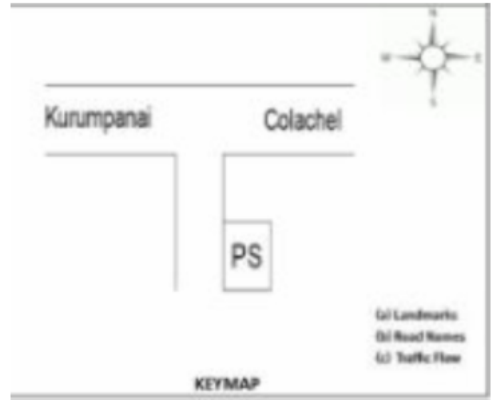

Google Map View

Polling Station Building Front View

Polling Station Front View

Cad View

Key MAP View

1 பெயர் : அபிஷேக் தந்தை பெயர்: ஜார்ஜ் வீட்டு எண் : 1-5B வயது : 24 பாலினம் : ஆண்	SOO3104767 Photo is available	2 பெயர் : விஷால் ஜா தந்தை பெயர்: ஜார்ஜ் வீட்டு எண் : 1/5E வயது : 21 பாலினம் : ஆண்	SOO3174935 Photo is available	3 பெயர் : சீயோன் பெர்னர்தின் தந்தை பெயர்: தர்மய்யன் வீட்டு எண் : 1-5ஏ3 வயது : 51 பாலினம் : ஆண்	FMG4041323 Photo is available
4 பெயர் : மரிய சித்ரா கணவர் பெயர்: சியோன் வீட்டு எண் : 1-5ஈ3 வயது : 51 பாலினம் : பெண்	FMG4041315 Photo is available	5 பெயர் : ஷெர்வின் சி தந்தை பெயர்: சியோன் பெர்னர்தின் வீட்டு எண் : 1-5E3 வயது : 24 பாலினம் : ஆண்	SOO2922151 Photo is available	6 பெயர் : ஸ்டார்வின் தந்தை பெயர்: சியோன் பெர்னர்தின் வீட்டு எண் : 1-5ஈ3 வயது : 22 பாலினம் : ஆண்	SOO3104916 Photo is available
7 பெயர் : சகாயசந்திரா கணவர் பெயர்: அந்தோணிராஜ் வீட்டு எண் : 1-5-G வயது : 42 பாலினம் : பெண்	FMG2618858 Photo is available	8 பெயர் : கிளீட்டஸ் தந்தை பெயர்: குருசையா வீட்டு எண் : 1-5 கே7 வயது : 68 பாலினம் : ஆண்	FMG1040344 Photo is available	9 பெயர் : மேரி நந்து தந்தை பெயர்: கிளீட்டஸ் வீட்டு எண் : 1-5K7 வயது : 25 பாலினம் : பெண்	SOO2921963 Photo is available
10 பெயர் : வி பூவல் ராஜ் தந்தை பெயர்: வற்கீஸ் வீட்டு எண் : 1/5கே 7/5 வயது : 42 பாலினம் : ஆண்	FMG2600831 Photo is available	11 பெயர் : சாலோ சஞ்சய் தந்தை பெயர்: லோப்பஸ் வீட்டு எண் : 1/5எல் வயது : 25 பாலினம் : ஆண்	SOO2132686 Photo is available	12 பெயர் : சாரோன் சதீஸ் தந்தை பெயர்: லோப்பஸ் வீட்டு எண் : 1-5L வயது : 23 பாலினம் : ஆண்	SOO3104676 Photo is available
13 பெயர் : புஸ்பராஜ் தந்தை பெயர்: லூக்காஸ் வீட்டு எண் : 1-5-L வயது : 46 பாலினம் : ஆண்	FMG3288966 Photo is available	14 பெயர் : ஆன்சி தந்தை பெயர்: லூக்காஸ் வீட்டு எண் : 1-5-L வயது : 41 பாலினம் : பெண்	FMG2615292 Photo is available	15 பெயர் : லேருகா ஸ்டீபிதா தந்தை பெயர்: ஸ்டீபன் வீட்டு எண் : 1-5P வயது : 24 பாலினம் : பெண்	SOO2922086 Photo is available
16 பெயர் : வின்கி ஹரிணி தந்தை பெயர்: தாமஸ் கில்லாரி வீட்டு எண் : 1-5R வயது : 30 பாலினம் : பெண்	SOO1659275 Photo is available	17 பெயர் : ராணி கணவர் பெயர்: சந்திரன் வீட்டு எண் : 1-6 வயது : 53 பாலினம் : பெண்	SOO1658970 Photo is available	18 பெயர் : பாலு மகேந்திரன் தந்தை பெயர்: சந்திரன் வீட்டு எண் : 1-6A வயது : 38 பாலினம் : ஆண்	SOO1658947 Photo is available
19 பெயர் : ஜானகி தந்தை பெயர்: சந்திரன் வீட்டு எண் : 1-6A வயது : 35 பாலினம் : பெண்	SOO1658913 Photo is available	20 பெயர் : சௌமியா தந்தை பெயர்: சேவியர் வீட்டு எண் : 1-6A வயது : 27 பாலினம் : பெண்	SOO2148567 Photo is available	21 பெயர் : லூயின் பிளேஷ் குமார் தந்தை பெயர்: லூக்காஸ் வீட்டு எண் : 1-6B வயது : 33 பாலினம் : ஆண்	SOO1395706 Photo is available
22 பெயர் : ஆன்றோ பிறிசி ஆன்சோ தந்தை பெயர்: லூக்காஸ் வீட்டு எண் : 1-6B வயது : 29 பாலினம் : ஆண்	SOO1751320 Photo is available	23 பெயர் : ஐவல் தந்தை பெயர்: கமலியாஸ் வீட்டு எண் : 1-6F வயது : 57 பாலினம் : ஆண்	FMG2602019 Photo is available	24 பெயர் : உஷா கணவர் பெயர்: ஐவல் வீட்டு எண் : 1-6F வயது : 49 பாலினம் : பெண்	FMG2602027 Photo is available
25 பெயர் : ரிஷா தந்தை பெயர்: ஐவல் வீட்டு எண் : 1/6ஏப வயது : 26 பாலினம் : பெண்	SOO2132702 Photo is available	26 பெயர் : ஐகிஷா தந்தை பெயர்: ஐவல் வீட்டு எண் : 1-6F வயது : 22 பாலினம் : பெண்	SOO3104692 Photo is available	27 பெயர் : ஜாஸ்லின் ஹிசைனி தந்தை பெயர்: ஜான்சன் வீட்டு எண் : 1-6ஐ வயது : 29 பாலினம் : பெண்	SOO2141380 Photo is available
28 பெயர் : பென் ஜாஸ் கின்சன் தந்தை பெயர்: ஜான்சன் வீட்டு எண் : 1-6ஐ வயது : 27 பாலினம் : ஆண்	SOO2141406 Photo is available	29 பெயர் : அருள்ஜோதி தந்தை பெயர்: ஏசுதாசன் வீட்டு எண் : 1/6 ஜே வயது : 47 பாலினம் : பெண்	FMG2595452 Photo is available	30 பெயர் : ஆல்பின் தந்தை பெயர்: அலெக்சாண்டர் வீட்டு எண் : 1-6K வயது : 53 பாலினம் : ஆண்	FMG2614121 Photo is available