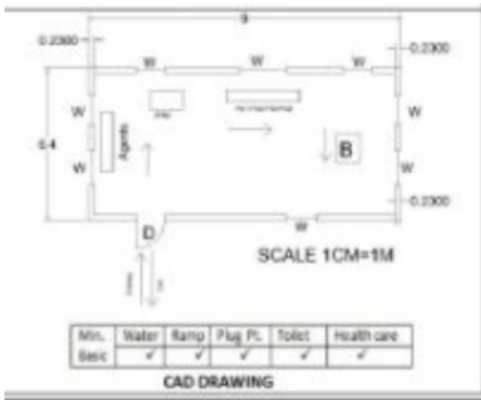

Google Map View

Polling Station Building Front View

Polling Station Front View

Cad View

Key MAP View

1 பெயர் : அபிஷேக் தந்தை பெயர்: ஜார்ஜ் வீட்டு எண் : 1-5B வயது : 24 பாலினம் : ஆண்	SOO3104767 Photo is available	2 பெயர் : விஷால் ஜா தந்தை பெயர்: ஜார்ஜ் வீட்டு எண் : 1/5E வயது : 21 பாலினம் : ஆண்	SOO3174935 Photo is available	3 பெயர் : சீயோன் பெர்னர்தின் தந்தை பெயர்: தர்மய்யன் வீட்டு எண் : 1-5ஏ3 வயது : 51 பாலினம் : ஆண்	FMG4041323 Photo is available
4 பெயர் : மரிய சித்ரா கணவர் பெயர்: சியோன் வீட்டு எண் : 1-5ஈ3 வயது : 51 பாலினம் : பெண்	FMG4041315 Photo is available	5 பெயர் : ஷெர்வின் சி தந்தை பெயர்: சியோன் பெர்னர்தின் வீட்டு எண் : 1-5E3 வயது : 24 பாலினம் : ஆண்	SOO2922151 Photo is available	6 பெயர் : ஸ்டார்வின் தந்தை பெயர்: சியோன் பெர்னர்தின் வீட்டு எண் : 1-5ஈ3 வயது : 22 பாலினம் : ஆண்	SOO3104916 Photo is available
7 பெயர் : சகாயசந்திரா கணவர் பெயர்: அந்தோணிராஜ் வீட்டு எண் : 1-5-G வயது : 42 பாலினம் : பெண்	FMG2618858 Photo is available	8 பெயர் : கிளீட்டஸ் தந்தை பெயர்: குருசையா வீட்டு எண் : 1-5 கே7 வயது : 68 பாலினம் : ஆண்	FMG1040344 Photo is available	9 பெயர் : மேரி நந்து தந்தை பெயர்: கிளீட்டஸ் வீட்டு எண் : 1-5K7 வயது : 25 பாலினம் : பெண்	SOO2921963 Photo is available
10 பெயர் : வி பூவல் ராஜ் தந்தை பெயர்: வற்கீஸ் வீட்டு எண் : 1/5கே 7/5 வயது : 42 பாலினம் : ஆண்	FMG2600831 Photo is available	11 பெயர் : சாலோ சஞ்சய் தந்தை பெயர்: லோப்பஸ் வீட்டு எண் : 1/5எல் வயது : 25 பாலினம் : ஆண்	SOO2132686 Photo is available	12 பெயர் : சாரோன் சதீஸ் தந்தை பெயர்: லோப்பஸ் வீட்டு எண் : 1-5L வயது : 23 பாலினம் : ஆண்	SOO3104676 Photo is available
13 பெயர் : புஸ்பராஜ் தந்தை பெயர்: லூக்காஸ் வீட்டு எண் : 1-5-L வயது : 46 பாலினம் : ஆண்	FMG3288966 Photo is available	14 பெயர் : ஆன்சி தந்தை பெயர்: லூக்காஸ் வீட்டு எண் : 1-5-L வயது : 41 பாலினம் : பெண்	FMG2615292 Photo is available	15 பெயர் : லேருகா ஸ்டீபிதா தந்தை பெயர்: ஸ்டீபன் வீட்டு எண் : 1-5P வயது : 24 பாலினம் : பெண்	SOO2922086 Photo is available
16 பெயர் : வின்கி ஹரிணி தந்தை பெயர்: தாமஸ் கில்லாரி வீட்டு எண் : 1-5R வயது : 30 பாலினம் : பெண்	SOO1659275 Photo is available	17 பெயர் : ராணி கணவர் பெயர்: சந்திரன் வீட்டு எண் : 1-6 வயது : 53 பாலினம் : பெண்	SOO1658970 Photo is available	18 பெயர் : பாலு மகேந்திரன் தந்தை பெயர்: சந்திரன் வீட்டு எண் : 1-6A வயது : 38 பாலினம் : ஆண்	SOO1658947 Photo is available
19 பெயர் : ஜானகி தந்தை பெயர்: சந்திரன் வீட்டு எண் : 1-6A வயது : 35 பாலினம் : பெண்	SOO1658913 Photo is available	20 பெயர் : சௌமியா தந்தை பெயர்: சேவியர் வீட்டு எண் : 1-6A வயது : 27 பாலினம் : பெண்	SOO2148567 Photo is available	21 பெயர் : லூயின் பிளேஷ் குமார் தந்தை பெயர்: லூக்காஸ் வீட்டு எண் : 1-6B வயது : 33 பாலினம் : ஆண்	SOO1395706 Photo is available
22 பெயர் : ஆன்றோ பிறிசி ஆன்சோ தந்தை பெயர்: லூக்காஸ் வீட்டு எண் : 1-6B வயது : 29 பாலினம் : ஆண்	SOO1751320 Photo is available	23 பெயர் : ஐவல் தந்தை பெயர்: கமலியாஸ் வீட்டு எண் : 1-6F வயது : 57 பாலினம் : ஆண்	FMG2602019 Photo is available	24 பெயர் : உஷா கணவர் பெயர்: ஐவல் வீட்டு எண் : 1-6F வயது : 49 பாலினம் : பெண்	FMG2602027 Photo is available
25 பெயர் : ரிஷா தந்தை பெயர்: ஐவல் வீட்டு எண் : 1/6ஏப வயது : 26 பாலினம் : பெண்	SOO2132702 Photo is available	26 பெயர் : ஐகிஷா தந்தை பெயர்: ஐவல் வீட்டு எண் : 1-6F வயது : 22 பாலினம் : பெண்	SOO3104692 Photo is available	27 பெயர் : ஜாஸ்லின் ஹிசைனி தந்தை பெயர்: ஜான்சன் வீட்டு எண் : 1-6ஐ வயது : 29 பாலினம் : பெண்	SOO2141380 Photo is available
28 பெயர் : பென் ஜாஸ் கின்சன் தந்தை பெயர்: ஜான்சன் வீட்டு எண் : 1-6ஐ வயது : 27 பாலினம் : ஆண்	SOO2141406 Photo is available	29 பெயர் : அருள்ஜோதி தந்தை பெயர்: ஏசுதாசன் வீட்டு எண் : 1/6 ஜே வயது : 47 பாலினம் : பெண்	FMG2595452 Photo is available	30 பெயர் : ஆல்பின் தந்தை பெயர்: அலெக்சாண்டர் வீட்டு எண் : 1-6K வயது : 53 பாலினம் : ஆண்	FMG2614121 Photo is available