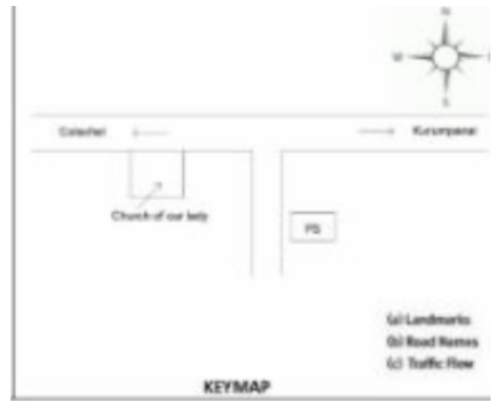

Key MAP View