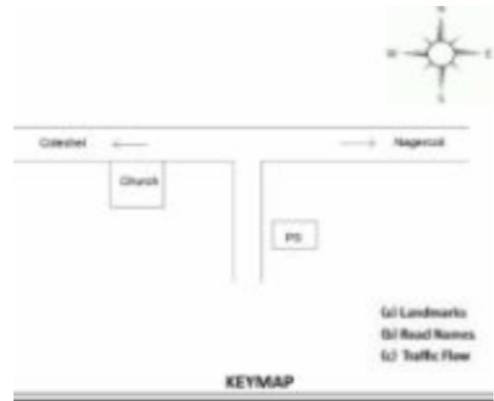

Key MAP View

KEYMAP