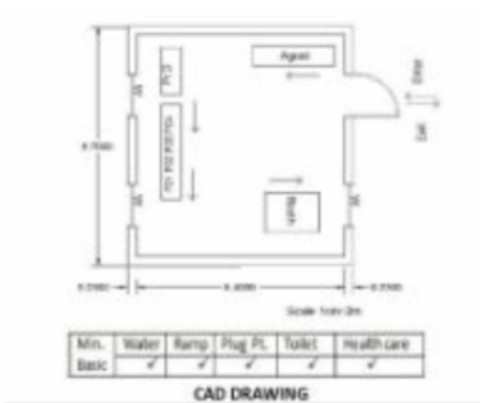

வாக்காளர் பதிவு அலுவலரின்
கையொப்பம்

Nazri Naksha

Google Map View

Polling Station Building Front View

Polling Station Front View

Cad View

Key MAP View

| | | | | | | | | | | | |
|----|------------|--|--------------------|----|------------|---|--------------------|----|------------|---|--------------------|
| 1 | SOO1753961 | பெயர் : ஜோசப் தந்தை பெயர்: அந்தோனி வீட்டு எண் : 4-376-13 வயது : 48 பாலினம் : ஆண் | Photo is available | 2 | SOO1754068 | பெயர் : லதா கணவர் பெயர்: ஏசுதாஸ் வீட்டு எண் : 4-376-13 வயது : 46 பாலினம் : பெண் | Photo is available | 3 | SOO2857597 | பெயர் : ஆன்ஸ் ஜோசப் வர்ஷன் தாயின் பெயர்: பிறீமா மேரி வீட்டு எண் : 4-469 வயது : 24 பாலினம் : ஆண் | Photo is available |
| 4 | SOO1753953 | பெயர் : ஜஸ்டின் பாபு தந்தை பெயர்: மில்லஸ் வீட்டு எண் : 9-11 வயது : 54 பாலினம் : ஆண் | Photo is available | 5 | FMG3287414 | பெயர் : டயானாகனோசா கணவர் பெயர்: மைக்கேல்ஆன்றனி வீட்டு எண் : 9-159 வயது : 43 பாலினம் : பெண் | Photo is available | 6 | SOO2155133 | பெயர் : சகாயசிபாமோள் தந்தை பெயர்: சகாயராஜ் வீட்டு எண் : 10/2 வயது : 25 பாலினம் : பெண் | Photo is available |
| 7 | SOO1265966 | பெயர் : சிம்சன் தந்தை பெயர்: சகாய ராஜ் வீட்டு எண் : 10-10C வயது : 33 பாலினம் : ஆண் | Photo is available | 8 | SOO1831155 | பெயர் : ஜாப்ரின் லியோ தந்தை பெயர்: வில்பிரட் வீட்டு எண் : 11-3 வயது : 34 பாலினம் : ஆண் | Photo is available | 9 | SOO1941855 | பெயர் : சகாயரதி தந்தை பெயர்: இம்மானுவேல் வீட்டு எண் : 11-14 வயது : 28 பாலினம் : பெண் | Photo is available |
| 10 | SOO2954022 | பெயர் : ஆன்சல் விஷ்ணு தந்தை பெயர்: தாசன் வீட்டு எண் : 11-31 வயது : 24 பாலினம் : பெண் | Photo is available | 11 | SOO2951283 | பெயர் : ரகிரஷா தந்தை பெயர்: சகாய ரெகு வீட்டு எண் : 11-35 வயது : 24 பாலினம் : பெண் | Photo is available | 12 | SOO2953651 | பெயர் : சகாய ஆன்றோ நிஷாந்தி கணவர் பெயர்: மைக்கால் மனோஜன் வீட்டு எண் : 11 36 4 வயது : 38 பாலினம் : பெண் | Photo is available |
| 13 | SOO3334166 | பெயர் : சாபின் தாஸ் தந்தை பெயர்: அர்க் அஞ்சேல் தாஸ் வீட்டு எண் : 11/43 வயது : 27 பாலினம் : ஆண் | Photo is available | 14 | SOO3318623 | பெயர் : ஹம்மா திரேஸ் தந்தை பெயர்: அர்க் அஞ்சேல் தாஸ் வீட்டு எண் : 11/43 வயது : 22 பாலினம் : பெண் | Photo is available | 15 | SOO3342557 | பெயர் : ஷெபா திரேஸ் தந்தை பெயர்: அர்க் அஞ்சேல் தாஸ் வீட்டு எண் : 11/43 வயது : 22 பாலினம் : பெண் | Photo is available |
| 16 | SOO3045887 | பெயர் : சுஜின் தந்தை பெயர்: சூசை மிக்கேல் வீட்டு எண் : 12-71 வயது : 25 பாலினம் : ஆண் | Photo is available | 17 | SOO2071439 | பெயர் : ஷாஜில் தந்தை பெயர்: கொஞ்சாலூஸ் வீட்டு எண் : 13-88 வயது : 26 பாலினம் : பெண் | Photo is available | 18 | SOO2431450 | பெயர் : ரெஜி கணவர் பெயர்: தற்மையன் வீட்டு எண் : 14-1 வயது : 79 பாலினம் : பெண் | Photo is available |
| 19 | SOO1574581 | பெயர் : ஜெய்வித்யா தந்தை பெயர்: சகாயராஜ் வீட்டு எண் : 14-1 வயது : 30 பாலினம் : பெண் | Photo is available | 20 | SOO2044337 | பெயர் : வின்சியா தந்தை பெயர்: சகாயராஜ் வீட்டு எண் : 14-1 வயது : 27 பாலினம் : பெண் | Photo is available | 21 | SOO2431468 | பெயர் : மரியபுஷ்பம் கணவர் பெயர்: கிளீட்டஸ் வீட்டு எண் : 14-3 வயது : 64 பாலினம் : பெண் | Photo is available |
| 22 | SOO2431476 | பெயர் : சார்லஸ் தந்தை பெயர்: சூசை வீட்டு எண் : 14-3 வயது : 51 பாலினம் : ஆண் | Photo is available | 23 | FMG2299782 | பெயர் : மேரி ஜெனிபா தந்தை பெயர்: கிளீட்டஸ் வீட்டு எண் : 14-3 வயது : 38 பாலினம் : பெண் | Photo is available | 24 | FMG3474558 | பெயர் : ஆன்றனிவசந்தராஜ் தந்தை பெயர்: கிளீட்டஸ் வீட்டு எண் : 14-3 வயது : 37 பாலினம் : ஆண் | Photo is available |
| 25 | SOO3278397 | பெயர் : ஜான் பிராங்கிளின் பிராங்கிளின்/ இதரர் பெயர்: ஜான்சன் வீட்டு எண் : 14/6 வயது : 64 பாலினம் : ஆண் | Photo is available | 26 | SOO3196953 | பெயர் : நெல்சன் தந்தை பெயர்: சார்லஸ் வீட்டு எண் : 14/6 வயது : 60 பாலினம் : ஆண் | Photo is available | 27 | SOO2085900 | பெயர் : சிடோ மேக்ஸிம்ஸ் தந்தை பெயர்: நெல்சன் வீட்டு எண் : 14/6 வயது : 28 பாலினம் : பெண் | Photo is available |
| 28 | SOO2431484 | பெயர் : சேசையா தந்தை பெயர்: பீயஸ் வீட்டு எண் : 14-7 வயது : 59 பாலினம் : ஆண் | Photo is available | 29 | SOO2431492 | பெயர் : எவர்த்தம்மாள் கணவர் பெயர்: சேசையா வீட்டு எண் : 14-7 வயது : 57 பாலினம் : பெண் | Photo is available | 30 | FMG2594513 | பெயர் : மேட்லின் தந்தை பெயர்: சேசையா வீட்டு எண் : 14-7 வயது : 38 பாலினம் : பெண் | Photo is available |