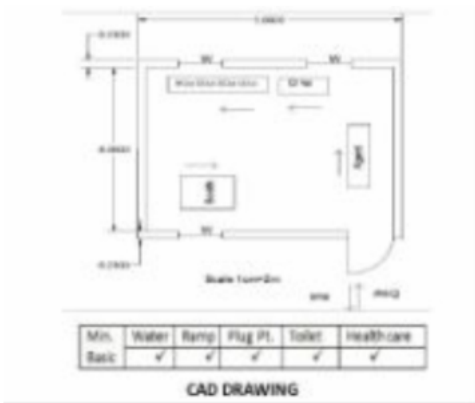

Google Map View

Polling Station Building Front View

Polling Station Front View

Cad View

Key MAP View

1 பெயர் : கால்வின் ரெக்ஸ் தந்தை பெயர்: மேரி பியூலா ராணி வீட்டு எண் : 2-251-1 வயது : 30 பாலினம் : ஆண் Photo is available	SOO2194736	2 பெயர் : ரவி தந்தை பெயர்: ஜெபமாலை வீட்டு எண் : 3 வயது : 55 பாலினம் : ஆண் Photo is available	SOO2926293	3 பெயர் : பாபு ராமச்சந்திரன் தந்தை பெயர்: லெட்சுமணன் பிள்ளை வீட்டு எண் : 4-71 வயது : 63 பாலினம் : ஆண் Photo is available	SOO2222206
4 பெயர் : அமல்ஜோன்பிரிட்டோ தந்தை பெயர்: சேசையா வீட்டு எண் : 4-294/20 வயது : 46 பாலினம் : ஆண் Photo is available	SOO1021732	5 பெயர் : ஆஸ்லின் ஜெபிஷா அ தந்தை பெயர்: அமல் ஜோன் பிரிட்டோ வீட்டு எண் : 4-294/20 வயது : 19 பாலினம் : பெண் Photo is available	SOO3361904	6 பெயர் : டோனி மோன் தந்தை பெயர்: ஜெர்மான்ஸ் வீட்டு எண் : 4-427 வயது : 32 பாலினம் : ஆண் Photo is available	SOO3118742
7 பெயர் : அகஸ்டின் தந்தை பெயர்: சிலுவைப்பிள்ளை வீட்டு எண் : 4-483 வயது : 49 பாலினம் : ஆண் Photo is available	SOO3103579	8 பெயர் : ஷெப்ரின் ஆஷிகா தந்தை பெயர்: மரிய ஜேம்ஸ் வீட்டு எண் : 4/509 வயது : 24 பாலினம் : பெண் Photo is available	SOO3072477	9 பெயர் : சிஜன் ஆசின் தந்தை பெயர்: சிலுவைதாசன் வீட்டு எண் : 4-512 வயது : 24 பாலினம் : ஆண் Photo is available	SOO3129087
10 பெயர் : சிஜூ தந்தை பெயர்: சிலுவை தாசன் வீட்டு எண் : 4-512 வயது : 22 பாலினம் : ஆண் Photo is available	SOO3129095	11 பெயர் : சகாய நிவிஸ்டன் தந்தை பெயர்: சகாய ராஜ் வீட்டு எண் : 4-522 வயது : 28 பாலினம் : ஆண் Photo is available	SOO2222115	12 பெயர் : சகாய சபிதா கணவர் பெயர்: விஸ்சன் வீட்டு எண் : 4-523,காரிதாஸ் காலனி வயது : 27 பாலினம் : பெண் Photo is available	SOO3045754
13 பெயர் : மரிய அந்தோனி சார்லஸ் தந்தை பெயர்: சகாயம் வீட்டு எண் : 4-561 வயது : 31 பாலினம் : ஆண் Photo is available	SOO2036390	14 பெயர் : அஜித்குமார் தந்தை பெயர்: சகாயம் வீட்டு எண் : 4-561 வயது : 29 பாலினம் : ஆண் Photo is available	SOO2036408	15 பெயர் : தீர்ஸ் பிரியா ஜேநீஸ் கணவர் பெயர்: அபிஷா வீட்டு எண் : 4-561 வயது : 24 பாலினம் : பெண் Photo is available	SOO3185832
16 பெயர் : ப்ல்தசார் தந்தை பெயர்: ராசையா வீட்டு எண் : 4/590 வயது : 51 பாலினம் : ஆண் Photo is available	SOO2098960	17 பெயர் : அருள்மெனிக்ஸ் தந்தை பெயர்: லோப்பாஸ் வீட்டு எண் : 4-610 வயது : 28 பாலினம் : பெண் Photo is available	SOO1942143	18 பெயர் : சகாய ரெனிஷா தந்தை பெயர்: ராஜ் வீட்டு எண் : 4-611 வயது : 26 பாலினம் : பெண் Photo is available	SOO2940146
19 பெயர் : சகாய பிரதிஷா தந்தை பெயர்: ராஜ் வீட்டு எண் : 4-611 வயது : 24 பாலினம் : பெண் Photo is available	SOO2940138	20 பெயர் : மி மிளிமா ஜானு தந்தை பெயர்: மிக்கேல் ராஜ் வீட்டு எண் : 4/666 வயது : 20 பாலினம் : பெண் Photo is available	SOO3301744	21 பெயர் : சகாய அனுஷியா ர தந்தை பெயர்: ரமேஷ் வீட்டு எண் : 4-669, யூ.இ. எஸ் சி காலனி வயது : 20 பாலினம் : பெண் Photo is available	SOO3278249
22 பெயர் : ரஸ்னா ராஜ் தந்தை பெயர்: சகாய ராஜ் வீட்டு எண் : 4-693 வயது : 24 பாலினம் : பெண் Photo is available	SOO2939593	23 பெயர் : அருள்ஸூபி கணவர் பெயர்: ஜான் லிஸ்டர் வீட்டு எண் : 4/697 வயது : 43 பாலினம் : பெண் Photo is available	SOO2228120	24 பெயர் : ஜான் லிஸ்டர் இதரர் பெயர்: அருள் ஸூபி வீட்டு எண் : 4/697 வயது : 43 பாலினம் : ஆண் Photo is available	SOO2228088
25 பெயர் : பெபியான்ஸ் தந்தை பெயர்: சேசையா வீட்டு எண் : 4-713 வயது : 66 பாலினம் : ஆண் Photo is available	SOO3103694	26 பெயர் : அல்கோர் யாங்கிரீன் தாயின் பெயர்: சுதா வீட்டு எண் : 4 717 வயது : 25 பாலினம் : ஆண் Photo is available	SOO2950459	27 பெயர் : ஆதர்சன் யாங்கிரீன் தாயின் பெயர்: ஜேசுராஜன் வீட்டு எண் : 4-717 வயது : 24 பாலினம் : ஆண் Photo is available	SOO2120350
28 பெயர் : நிஷால் தந்தை பெயர்: பெர்னால்டு வீட்டு எண் : 4/731 வயது : 26 பாலினம் : ஆண் Photo is available	SOO3072436	29 பெயர் : ராகுல் தந்தை பெயர்: பெர்னால்டு வீட்டு எண் : 4/731 வயது : 25 பாலினம் : ஆண் Photo is available	SOO3072410	30 பெயர் : லிற்றில் நிலாணி தந்தை பெயர்: பெர்னால்டு வீட்டு எண் : 4/731 வயது : 22 பாலினம் : பெண் Photo is available	SOO3072352