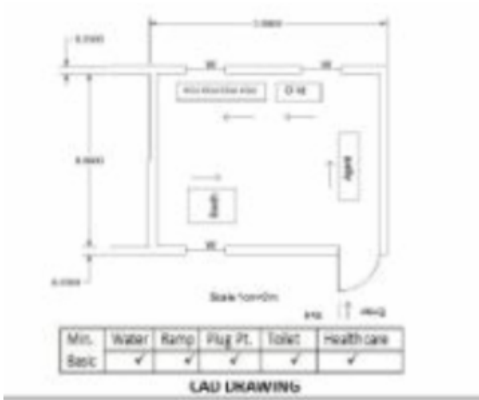

Google Map View

Polling Station Building Front View

Polling Station Front View

Cad View

Key MAP View

1 பெயர் : அபிலாஷ் தந்தை பெயர்: லதிஸ் வீட்டு எண் : 4-12 வயது : 29 பாலினம் : ஆண்	SOO1942168 Photo is available	2 பெயர் : சகாயசுபி கணவர் பெயர்: சகாய ஜானி வீட்டு எண் : 4-72 ஹுச் வயது : 34 பாலினம் : பெண்	SOO1660927 Photo is available	3 பெயர் : ஜா சகாய டார்வின் தந்தை பெயர்: ஜான் வீட்டு எண் : 4/77/21 வயது : 45 பாலினம் : ஆண்	FMG2600963 Photo is available
4 பெயர் : வனுஜர் கணவர் பெயர்: சலோமி வீட்டு எண் : 4-80 வயது : 39 பாலினம் : பெண்	SOO1979566 Photo is available	5 பெயர் : விமல்குமார் தந்தை பெயர்: பெபியான்ஸ் வீட்டு எண் : 4-180 வயது : 41 பாலினம் : ஆண்	SOO1979517 Photo is available	6 பெயர் : ஜாஸ்வின் ஜோஷ்வா அ தந்தை பெயர்: அமல் ஜோன் பிரிட்டோ ஜே வீட்டு எண் : 4-294-20, வயது : 20 பாலினம் : ஆண்	SOO3289931 Photo is available
7 பெயர் : ஜெயசித்ரா தாயின் பெயர்: அமுதா வீட்டு எண் : 4-313 வயது : 36 பாலினம் : பெண்	SOO1979582 Photo is available	8 பெயர் : விகேஷ் தந்தை பெயர்: இருதயதாசன் வீட்டு எண் : 4/414 வயது : 26 பாலினம் : ஆண்	SOO2094209 Photo is available	9 பெயர் : அபிஸ் தந்தை பெயர்: ஜெஸோ வீட்டு எண் : 4/481/1 வயது : 26 பாலினம் : ஆண்	SOO2094498 Photo is available
10 பெயர் : ரிக்ஸன் வ தந்தை பெயர்: வற்கீஸ் வீட்டு எண் : 4/553 வயது : 21 பாலினம் : ஆண்	SOO3303898 Photo is available	11 பெயர் : கிறிஸ்டின் சுபின் ராஜன் தந்தை பெயர்: கிறிஸ்துராஜன் வீட்டு எண் : 4-565 வயது : 28 பாலினம் : ஆண்	SOO2006476 Photo is available	12 பெயர் : ஜயோவின் யோகிதா ஆ தந்தை பெயர்: ஆரோக்கியம் வீட்டு எண் : 4-614 வயது : 20 பாலினம் : பெண்	SOO3294196 Photo is available
13 பெயர் : ஜெனிஷா நாயகி கணவர் பெயர்: ஜான்சன் வீட்டு எண் : 4-667 வயது : 26 பாலினம் : பெண்	SOO2087716 Photo is available	14 பெயர் : ஜேக்சன் தந்தை பெயர்: ஜான்சன் வீட்டு எண் : 4 667 1 வயது : 23 பாலினம் : ஆண்	SOO2950913 Photo is available	15 பெயர் : அந்தோணி அம்மா கணவர் பெயர்: ராஜ் வீட்டு எண் : 4-693 வயது : 43 பாலினம் : பெண்	SOO1942176 Photo is available
16 பெயர் : ரக்ஷிதா ரா தந்தை பெயர்: ராஜ் வீட்டு எண் : 4/693 வயது : 22 பாலினம் : பெண்	SOO3222965 Photo is available	17 பெயர் : பெர்லின் ஆஷா கணவர் பெயர்: ததேயூஸ் வீட்டு எண் : 4/734 வயது : 36 பாலினம் : பெண்	SOO3165966 Photo is available	# 18 பெயர் : ஓஜாஸ் வினியோ ராஜ் ரீகம் தந்தை பெயர்: ராஜ் ரீகம் வீட்டு எண் : 4-739 வயது : 19 பாலினம் : பெண்	SOO3357621 Photo is available
19 பெயர் : கிரேஸி கணவர் பெயர்: ஆரோக்கிய ஷாஜி மோன் ஆரோக்கிய ஷாஜி மோன் வீட்டு எண் : 4/749 வயது : 27 பாலினம் : பெண்	SOO3289196 Photo is available	20 பெயர் : நிதி தந்தை பெயர்: ததேயூஸ் வீட்டு எண் : 4-750 வயது : 20 பாலினம் : பெண்	SOO3359882 Photo is available	21 பெயர் : ஜினு சுபானி அ தந்தை பெயர்: ஆன்றனி வீட்டு எண் : 4-797 வயது : 26 பாலினம் : பெண்	SOO3102373 Photo is available
22 பெயர் : பென்சிகர் தந்தை பெயர்: பொனிப்பாஸ் வீட்டு எண் : 4-813 வயது : 39 பாலினம் : ஆண்	SOO1979509 Photo is available	23 பெயர் : சரிதா சாகினா கணவர் பெயர்: ஆல்பிரட் பிரபு வீட்டு எண் : 5-1/29 வயது : 36 பாலினம் : பெண்	SOO1886290 Photo is available	24 பெயர் : மலர் கணவர் பெயர்: வில்சன் வீட்டு எண் : 5-1E1 வயது : 42 பாலினம் : பெண்	SOO1451772 Photo is available
25 பெயர் : லீபின் மேரி கணவர் பெயர்: வெஞ்சஸ்லாஸ் வீட்டு எண் : 5-5A வயது : 57 பாலினம் : பெண்	SOO1319953 Photo is available	26 பெயர் : சகாய ஜென்றா தந்தை பெயர்: ததேயூஸ் வீட்டு எண் : 5 14 வயது : 25 பாலினம் : பெண்	SOO2951010 Photo is available	27 பெயர் : ஜானி கணவர் பெயர்: மரிய பிரபின் வீட்டு எண் : 5-14டி1 வயது : 29 பாலினம் : பெண்	SOO2147643 Photo is available
28 பெயர் : மரிய பிரவின் மரிய ஜான் தந்தை பெயர்: மரியஜான் வீட்டு எண் : 5-14டி/1 வயது : 39 பாலினம் : ஆண்	FMG4032850 Photo is available	29 பெயர் : ததேயூஸ் தந்தை பெயர்: பனிஅடிமை வீட்டு எண் : 5-14D8 வயது : 55 பாலினம் : ஆண்	SOO2036473 Photo is available	30 பெயர் : ஜான்சி கணவர் பெயர்: ததேயூஸ் வீட்டு எண் : 5-14D8 வயது : 49 பாலினம் : பெண்	SOO2036465 Photo is available