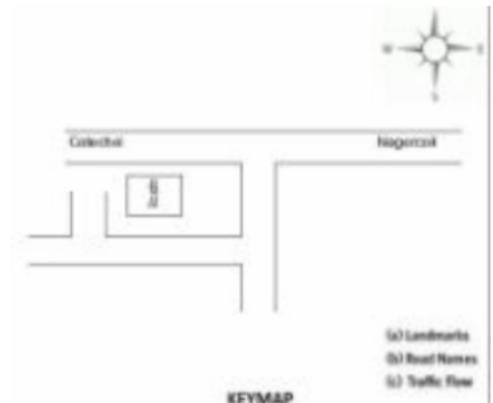

Google Map View

Polling Station Building Front View

Polling Station Front View

Cad View

Key MAP View

1 பெயர் : சங்கித் தந்தை பெயர்: சார்லஸ் வீட்டு எண் : 4/637 வயது : 26 பாலினம் : ஆண்	SOO2093714 Photo is available	2 பெயர் : விகாஸ் பிரவின் மி தந்தை பெயர்: மிக்கேல் ராஜ் வீட்டு எண் : 5/174 வயது : 28 பாலினம் : ஆண்	SOO2077345 Photo is available	3 பெயர் : சேசுடிமை தந்தை பெயர்: அருளப்பன் வீட்டு எண் : 7-11-11 வயது : 46 பாலினம் : ஆண்	SOO1321405 Photo is available
4 பெயர் : ஏஞ்சலின் சானியா ஜெ தந்தை பெயர்: ஜெகன் வீட்டு எண் : 7/29ஏ வயது : 20 பாலினம் : பெண்	SOO3223781 Photo is available	5 பெயர் : விபியா தந்தை பெயர்: மார்சிலின் வீட்டு எண் : 7-30பி வயது : 26 பாலினம் : ஆண்	SOO2093060 Photo is available	6 பெயர் : மிக்கேல் தந்தை பெயர்: லூர்தைய்யா வீட்டு எண் : 7-35 வயது : 57 பாலினம் : ஆண்	SOO1278514 Photo is available
7 பெயர் : கிங்ஸ்லி ஷாஜா சூ தந்தை பெயர்: குசை நாயகம் வீட்டு எண் : 7-38பி வயது : 38 பாலினம் : ஆண்	SOO3279353 Photo is available	8 பெயர் : ஜெபின் பிரிதன் ஜெர்மியாஸ் தந்தை பெயர்: ஜெர்மியாஸ் வீட்டு எண் : 7/41/2 வயது : 27 பாலினம் : ஆண்	SOO2215481 Photo is available	9 பெயர் : அஜேசுரத்தினம் தந்தை பெயர்: அந்தோணி அடிமை வீட்டு எண் : 7/65 வயது : 42 பாலினம் : ஆண்	SOO3224342 Photo is available
10 பெயர் : தமிழரசி கணவர் பெயர்: தீமி தேவதாஸ் வீட்டு எண் : 7-67-1 வயது : 56 பாலினம் : பெண்	SOO1278530 Photo is available	11 பெயர் : ஷாலு பிரேமினி மரிய ஜான் கணவர் பெயர்: மரிய ஜான் மரிய ஜான் வீட்டு எண் : 7/86ஏ,அன்பியம் 6 வயது : 28 பாலினம் : பெண்	SOO2176014 Photo is available	12 பெயர் : மிக்கேல் ராஜ் லூயிஸ் தந்தை பெயர்: மிக்கேல் ராஜ் லூயிஸ் வீட்டு எண் : 7-101,ஓனாரிஸ் காலனி வயது : 45 பாலினம் : ஆண்	SOO2214898 Photo is available
13 பெயர் : பெர்னித்தாள் கணவர் பெயர்: சிலுவைக் குருசு வீட்டு எண் : 7-102-1 வயது : 85 பாலினம் : பெண்	SOO1833995 Photo is available	14 பெயர் : ஜஸ்டின் ராஜ் தந்தை பெயர்: அந்தோணி குருசு வீட்டு எண் : 7-102-1 வயது : 53 பாலினம் : ஆண்	SOO1320654 Photo is available	15 பெயர் : பாஸ்கர் தந்தை பெயர்: சிலுவைக் குருசு வீட்டு எண் : 7-102-1 வயது : 50 பாலினம் : ஆண்	SOO1833979 Photo is available
16 பெயர் : ஜெயந்தி கணவர் பெயர்: ஜஸ்டின் ராஜ் வீட்டு எண் : 7-102-1 வயது : 44 பாலினம் : பெண்	SOO1320670 Photo is available	17 பெயர் : சுரேஷ் பாபு தந்தை பெயர்: சிலுவை குருசு வீட்டு எண் : 7-102-1 வயது : 44 பாலினம் : ஆண்	SOO1834001 Photo is available	18 பெயர் : மேரி நிஷா கணவர் பெயர்: பாஸ்கர் வீட்டு எண் : 7-102-1 வயது : 42 பாலினம் : பெண்	SOO1834019 Photo is available
19 பெயர் : தலின் நிதிஷ் தா தந்தை பெயர்: தார்த்தீஸ் வீட்டு எண் : 7/104எ வயது : 22 பாலினம் : ஆண்	SOO3365632 Photo is available	20 பெயர் : செல்வராணி கணவர் பெயர்: அகஸ்டின் வீட்டு எண் : 7-111 வயது : 57 பாலினம் : பெண்	SOO1278746 Photo is available	21 பெயர் : ஜானி இனிதா தாயின் பெயர்: செல்வராணி வீட்டு எண் : 7-111 வயது : 35 பாலினம் : பெண்	SOO1278738 Photo is available
22 பெயர் : விமல் ராஜ் தந்தை பெயர்: வர்கீஸ் வீட்டு எண் : 7-111-8 வயது : 29 பாலினம் : ஆண்	SOO2137248 Photo is available	23 பெயர் : பிரஜபின் குமார் வர்க்கீஸ் தந்தை பெயர்: வர்க்கீஸ் வீட்டு எண் : 7/111/12 வயது : 39 பாலினம் : ஆண்	SOO3130564 Photo is available	24 பெயர் : சகாய அஜிதா கணவர் பெயர்: கென்சீன் வீட்டு எண் : 7-124-3 வயது : 29 பாலினம் : பெண்	SOO2133841 Photo is available
25 பெயர் : சகாய ராஜ் தந்தை பெயர்: யாக்கோபு வீட்டு எண் : 7-124-4 வயது : 52 பாலினம் : ஆண்	SOO1320704 Photo is available	26 பெயர் : பவித்ரா தந்தை பெயர்: சகாய ராஜ் வீட்டு எண் : 7-124-4 வயது : 27 பாலினம் : பெண்	SOO2131340 Photo is available	27 பெயர் : ராஜ சத்திய சீலன் தந்தை பெயர்: மெல்கியாஸ் வீட்டு எண் : 7-124-5 வயது : 51 பாலினம் : ஆண்	SOO1278779 Photo is available
28 பெயர் : மேரி பிரமினா கணவர் பெயர்: ராஜ சத்திய சீலன் வீட்டு எண் : 7-124-5 வயது : 45 பாலினம் : பெண்	SOO1278787 Photo is available	29 பெயர் : உஷா கணவர் பெயர்: ஆன்றோ வீட்டு எண் : 7-124-8 வயது : 36 பாலினம் : பெண்	SOO2953305 Photo is available	30 பெயர் : செல்ஜா தந்தை பெயர்: ஜாண்ரோஸ் வீட்டு எண் : 7-124-11 வயது : 29 பாலினம் : பெண்	SOO2077311 Photo is available