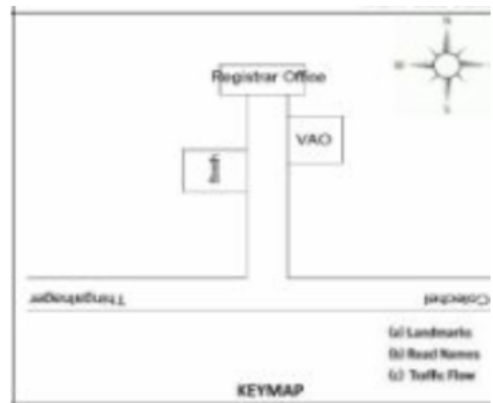

Google Map View

Polling Station Building Front View

Polling Station Front View

Cad View

Key MAP View

1 பெயர் : சைலஜா கணவர் பெயர்: கோபால கிருஷ்ணன் வீட்டு எண் : 1-8 வயது : 38 பாலினம் : பெண் Photo is available	SOO3107331	2 பெயர் : அபிஷேக் தந்தை பெயர்: தங்கப்பன் வீட்டு எண் : 1-10B வயது : 24 பாலினம் : ஆண் Photo is available	SOO3069739	3 பெயர் : ராதா கணவர் பெயர்: சுகுமாரந்தம்பி வீட்டு எண் : 1-16 வயது : 73 பாலினம் : பெண் Photo is available	SOO2371664
4 பெயர் : சதி குமரி கணவர் பெயர்: ராமன் தம்பி வீட்டு எண் : 1-18-1 வயது : 77 பாலினம் : பெண் Photo is available	SOO2083236	5 பெயர் : ப்நீஜா கணவர் பெயர்: ரமேஷ் குமார் வீட்டு எண் : 1-18-1 வயது : 44 பாலினம் : பெண் Photo is available	SOO2083210	6 பெயர் : கண்ணன் தந்தை பெயர்: இளையபெருமாள் வீட்டு எண் : 1-19 வயது : 52 பாலினம் : ஆண் Photo is available	FMG3310331
7 பெயர் : ராஜகோபால் தந்தை பெயர்: இளையபெருமாள் வீட்டு எண் : 1-19 வயது : 49 பாலினம் : ஆண் Photo is available	SOO2371672	8 பெயர் : ரஜிதா தந்தை பெயர்: ராஜ கோபால் வீட்டு எண் : 1-19/1 வயது : 26 பாலினம் : பெண் Photo is available	SOO2092484	9 பெயர் : ரேஷ்மா தந்தை பெயர்: ரமேஷ் குமாரன் தம்பி வீட்டு எண் : 1-23 ஏ வயது : 25 பாலினம் : பெண் Photo is available	SOO2131084
10 பெயர் : வினசென்ட் தந்தை பெயர்: மரியதாஸ் வீட்டு எண் : 1-24 வயது : 62 பாலினம் : ஆண் Photo is available	FMG1919596	11 பெயர் : பீனா கணவர் பெயர்: சிவபிரசாத் வீட்டு எண் : 1-24 வயது : 54 பாலினம் : பெண் Photo is available	FMG3469715	12 பெயர் : விமலா கணவர் பெயர்: வினசென்ட் வீட்டு எண் : 1-24 வயது : 54 பாலினம் : பெண் Photo is available	SOO2371680
13 பெயர் : சக்தி தந்தை பெயர்: சேகர் வீட்டு எண் : 1-24 வயது : 47 பாலினம் : ஆண் Photo is available	SOO1044585	14 பெயர் : அமுதா கணவர் பெயர்: குமார் வீட்டு எண் : 1-25E வயது : 41 பாலினம் : பெண் Photo is available	SOO1576461	# 15 பெயர் : ஜெயராஜ் செல்வராஜ் தந்தை பெயர்: செல்வராஜ் வீட்டு எண் : 1/26சி, வயது : 38 பாலினம் : ஆண் Photo is available	FMG3469848
16 பெயர் : ப்நீஜா தந்தை பெயர்: சிரி சுதன் வீட்டு எண் : 1-26டீ வயது : 30 பாலினம் : பெண் Photo is available	SOO3106325	17 பெயர் : சாந்தி கணவர் பெயர்: பாலசுப்பிரமணியம் வீட்டு எண் : 1-27 வயது : 44 பாலினம் : பெண் Photo is available	FMG2607216	18 பெயர் : வைஷ்ணு பகவதி தந்தை பெயர்: விஜயகுமார் வீட்டு எண் : 1-27 வயது : 30 பாலினம் : பெண் Photo is available	SOO1576172
19 பெயர் : திவாகரன் தந்தை பெயர்: உலகநாத நாடார் வீட்டு எண் : 1-32 வயது : 66 பாலினம் : ஆண் Photo is available	FMG2605822	20 பெயர் : கலைச்செல்வி கணவர் பெயர்: திவாகரன் வீட்டு எண் : 1-32 வயது : 62 பாலினம் : பெண் Photo is available	SOO2371706	21 பெயர் : கார்த்திகேயன் தந்தை பெயர்: விஸ்வநாதன் வீட்டு எண் : 1-32-1 வயது : 43 பாலினம் : ஆண் Photo is available	FMG3155173
22 பெயர் : முருகன் தந்தை பெயர்: சுப்பையன் வீட்டு எண் : 1-33 வயது : 66 பாலினம் : ஆண் Photo is available	SOO2148591	23 பெயர் : பேபி கணவர் பெயர்: முருகன் வீட்டு எண் : 1-33 வயது : 60 பாலினம் : பெண் Photo is available	SOO2147650	24 பெயர் : தங்கதுரை தந்தை பெயர்: சிவசுப்பிரமணியன் வீட்டு எண் : 1-33 வயது : 59 பாலினம் : ஆண் Photo is available	SOO2371714
25 பெயர் : பேபி கணவர் பெயர்: தங்கதுரை வீட்டு எண் : 1-33 வயது : 54 பாலினம் : பெண் Photo is available	FMG1000553	26 பெயர் : ரெத்தினசாமி தந்தை பெயர்: சாமுவேல்நாடார் வீட்டு எண் : 1-34 வயது : 64 பாலினம் : ஆண் Photo is available	SOO2372175	27 பெயர் : கௌசல்யா கணவர் பெயர்: ராஜேந்திரன் வீட்டு எண் : 1-34 வயது : 61 பாலினம் : பெண் Photo is available	SOO2371730
28 பெயர் : வினு தந்தை பெயர்: தங்கசாமி வீட்டு எண் : 1-34A வயது : 30 பாலினம் : ஆண் Photo is available	SOO1576420	29 பெயர் : விஜயன் தந்தை பெயர்: ஜார்ஜ் குட்டி வீட்டு எண் : 1-40 வயது : 23 பாலினம் : ஆண் Photo is available	SOO3081064	30 பெயர் : தனலெட்சுமி கணவர் பெயர்: ராஜகோபால் வீட்டு எண் : 1-42 வயது : 45 பாலினம் : பெண் Photo is available	FMG4028379