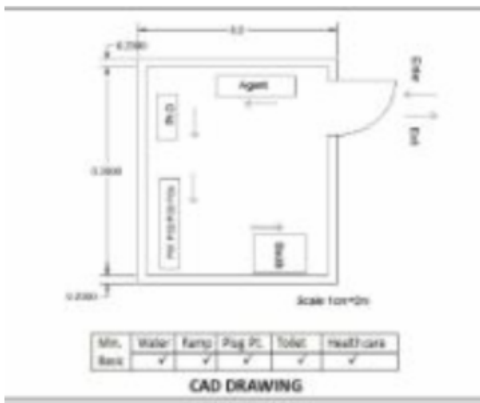

Google Map View

Polling Station Building Front View

Polling Station Front View

Cad View

Key MAP View

1 பெயர் : சைலஜா கணவர் பெயர்: கோபால கிருஷ்ணன் வீட்டு எண் : 1-8 வயது : 38 பாலினம் : பெண் Photo is available	SOO3107331	2 பெயர் : அபிஷேக் தந்தை பெயர்: தங்கப்பன் வீட்டு எண் : 1-10B வயது : 24 பாலினம் : ஆண் Photo is available	SOO3069739	3 பெயர் : ராதா கணவர் பெயர்: சுகுமாரந்தம்பி வீட்டு எண் : 1-16 வயது : 73 பாலினம் : பெண் Photo is available	SOO2371664
4 பெயர் : சதி குமரி கணவர் பெயர்: ராமன் தம்பி வீட்டு எண் : 1-18-1 வயது : 77 பாலினம் : பெண் Photo is available	SOO2083236	5 பெயர் : ப்நீஜா கணவர் பெயர்: ரமேஷ் குமார் வீட்டு எண் : 1-18-1 வயது : 44 பாலினம் : பெண் Photo is available	SOO2083210	6 பெயர் : கண்ணன் தந்தை பெயர்: இளையபெருமாள் வீட்டு எண் : 1-19 வயது : 52 பாலினம் : ஆண் Photo is available	FMG3310331
7 பெயர் : ராஜகோபால் தந்தை பெயர்: இளையபெருமாள் வீட்டு எண் : 1-19 வயது : 49 பாலினம் : ஆண் Photo is available	SOO2371672	8 பெயர் : ரஜிதா தந்தை பெயர்: ராஜ கோபால் வீட்டு எண் : 1-19/1 வயது : 26 பாலினம் : பெண் Photo is available	SOO2092484	9 பெயர் : ரேஷ்மா தந்தை பெயர்: ரமேஷ் குமாரன் தம்பி வீட்டு எண் : 1-23 ஏ வயது : 25 பாலினம் : பெண் Photo is available	SOO2131084
10 பெயர் : வினசென்ட் தந்தை பெயர்: மரியதாஸ் வீட்டு எண் : 1-24 வயது : 62 பாலினம் : ஆண் Photo is available	FMG1919596	11 பெயர் : பீனா கணவர் பெயர்: சிவபிரசாத் வீட்டு எண் : 1-24 வயது : 54 பாலினம் : பெண் Photo is available	FMG3469715	12 பெயர் : விமலா கணவர் பெயர்: வினசென்ட் வீட்டு எண் : 1-24 வயது : 54 பாலினம் : பெண் Photo is available	SOO2371680
13 பெயர் : சக்தி தந்தை பெயர்: சேகர் வீட்டு எண் : 1-24 வயது : 47 பாலினம் : ஆண் Photo is available	SOO1044585	14 பெயர் : அமுதா கணவர் பெயர்: குமார் வீட்டு எண் : 1-25E வயது : 41 பாலினம் : பெண் Photo is available	SOO1576461	# 15 பெயர் : ஜெயராஜ் செல்வராஜ் தந்தை பெயர்: செல்வராஜ் வீட்டு எண் : 1/26சி, வயது : 38 பாலினம் : ஆண் Photo is available	FMG3469848
16 பெயர் : ப்நீஜா தந்தை பெயர்: சிரி சுதன் வீட்டு எண் : 1-26டீ வயது : 30 பாலினம் : பெண் Photo is available	SOO3106325	17 பெயர் : சாந்தி கணவர் பெயர்: பாலசுப்பிரமணியம் வீட்டு எண் : 1-27 வயது : 44 பாலினம் : பெண் Photo is available	FMG2607216	18 பெயர் : வைஷ்ணு பகவதி தந்தை பெயர்: விஜயகுமார் வீட்டு எண் : 1-27 வயது : 30 பாலினம் : பெண் Photo is available	SOO1576172
19 பெயர் : திவாகரன் தந்தை பெயர்: உலகநாத நாடார் வீட்டு எண் : 1-32 வயது : 66 பாலினம் : ஆண் Photo is available	FMG2605822	20 பெயர் : கலைச்செல்வி கணவர் பெயர்: திவாகரன் வீட்டு எண் : 1-32 வயது : 62 பாலினம் : பெண் Photo is available	SOO2371706	21 பெயர் : கார்த்திகேயன் தந்தை பெயர்: விஸ்வநாதன் வீட்டு எண் : 1-32-1 வயது : 43 பாலினம் : ஆண் Photo is available	FMG3155173
22 பெயர் : முருகன் தந்தை பெயர்: சுப்பையன் வீட்டு எண் : 1-33 வயது : 66 பாலினம் : ஆண் Photo is available	SOO2148591	23 பெயர் : பேபி கணவர் பெயர்: முருகன் வீட்டு எண் : 1-33 வயது : 60 பாலினம் : பெண் Photo is available	SOO2147650	24 பெயர் : தங்கதுரை தந்தை பெயர்: சிவசுப்பிரமணியன் வீட்டு எண் : 1-33 வயது : 59 பாலினம் : ஆண் Photo is available	SOO2371714
25 பெயர் : பேபி கணவர் பெயர்: தங்கதுரை வீட்டு எண் : 1-33 வயது : 54 பாலினம் : பெண் Photo is available	FMG1000553	26 பெயர் : ரெத்தினசாமி தந்தை பெயர்: சாமுவேல்நாடார் வீட்டு எண் : 1-34 வயது : 64 பாலினம் : ஆண் Photo is available	SOO2372175	27 பெயர் : கௌசல்யா கணவர் பெயர்: ராஜேந்திரன் வீட்டு எண் : 1-34 வயது : 61 பாலினம் : பெண் Photo is available	SOO2371730
28 பெயர் : வினு தந்தை பெயர்: தங்கசாமி வீட்டு எண் : 1-34A வயது : 30 பாலினம் : ஆண் Photo is available	SOO1576420	29 பெயர் : விஜயன் தந்தை பெயர்: ஜார்ஜ் குட்டி வீட்டு எண் : 1-40 வயது : 23 பாலினம் : ஆண் Photo is available	SOO3081064	30 பெயர் : தனலெட்சுமி கணவர் பெயர்: ராஜகோபால் வீட்டு எண் : 1-42 வயது : 45 பாலினம் : பெண் Photo is available	FMG4028379