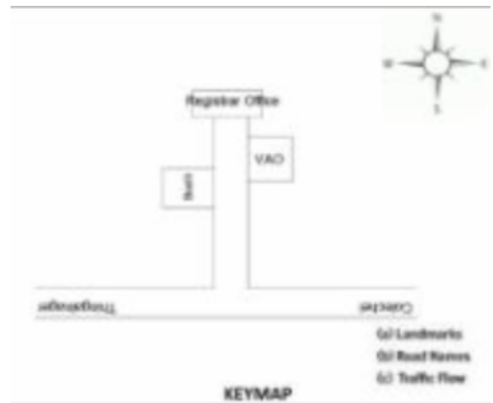

Polling Station Front View

Cad View

Item	Water	Ramp	Plug PL	Toilet	Health care
Basic	✓	✓	✓	✓	✓

CAD DRAWING

Key MAP View

<p>S 1</p> <p>SOO2953693</p> <p>பெயர் : ஆஷிக் ரகுமான் தந்தை பெயர்: பீர் முகம்மது வீட்டு எண் : 1-470 வயது : 26 பாலினம் : ஆண்</p> <p>Photo is available</p>	<p>2</p> <p>SOO2962660</p> <p>பெயர் : ராஜலெட்சுமி தந்தை பெயர்: பிரதீப்கண்ணன் வீட்டு எண் : 1-63-2 வயது : 27 பாலினம் : பெண்</p> <p>Photo is available</p>	<p>S 3</p> <p>SOO2375350</p> <p>பெயர் : தபஷ் குமாரி கணவர் பெயர்: பதம் குமார் வீட்டு எண் : 1-64-2 வயது : 70 பாலினம் : பெண்</p> <p>Photo is available</p>
<p>S 4</p> <p>FMG1179795</p> <p>பெயர் : ரெஜனீஸ் தந்தை பெயர்: பதங்குமாரன் தம்பி வீட்டு எண் : 1-64-2 வயது : 43 பாலினம் : ஆண்</p> <p>Photo is available</p>	<p>5</p> <p>FMG1919323</p> <p>பெயர் : ஆஜராபீவி கணவர் பெயர்: அப்துல்காதர் வீட்டு எண் : 1-65 வயது : 79 பாலினம் : பெண்</p> <p>Photo is available</p>	<p>6</p> <p>FMG1919513</p> <p>பெயர் : நிர்மலாமங்களதாஸ் கணவர் பெயர்: மங்களதாஸ் வீட்டு எண் : 1-69 வயது : 73 பாலினம் : பெண்</p> <p>Photo is available</p>
<p>S 7</p> <p>FMG3309382</p> <p>பெயர் : வெர்ஜினியா ரா தந்தை பெயர்: மதியதாஸ் வீட்டு எண் : 1-71 வயது : 38 பாலினம் : பெண்</p> <p>Photo is available</p>	<p>8</p> <p>SOO0171405</p> <p>பெயர் : கதீஜாபீவி கணவர் பெயர்: ஹிதாயத்துல்லா வீட்டு எண் : 1-73-2 வயது : 47 பாலினம் : பெண்</p> <p>Photo is available</p>	<p>9</p> <p>SOO3266129</p> <p>பெயர் : சூர்ய சர்மா ரா . ஷ தந்தை பெயர்: ராஜன் வீட்டு எண் : 1-81/1 வயது : 28 பாலினம் : ஆண்</p> <p>Photo is available</p>
<p>10</p> <p>SOO2091304</p> <p>பெயர் : பபிஷா தந்தை பெயர்: பாபு வீட்டு எண் : 1/81-2 வயது : 26 பாலினம் : பெண்</p> <p>Photo is available</p>	<p>11</p> <p>SOO3197431</p> <p>பெயர் : லக்ஷ்மி கணவர் பெயர்: மணி வீட்டு எண் : 1-83/5 வயது : 66 பாலினம் : பெண்</p> <p>Photo is available</p>	<p>12</p> <p>SOO3183126</p> <p>பெயர் : சுப டி கணவர் பெயர்: ராஜு வீட்டு எண் : 1-83/5 வயது : 37 பாலினம் : பெண்</p> <p>Photo is available</p>
<p>13</p> <p>SOO3180502</p> <p>பெயர் : நாகராஜன் இதரர் பெயர்: ராஜு வீட்டு எண் : 1-83/6 வயது : 46 பாலினம் : ஆண்</p> <p>Photo is available</p>	<p>14</p> <p>SOO3183118</p> <p>பெயர் : ரதிக ம் தாயின் பெயர்: லக்ஷ்மி வீட்டு எண் : 1-83/6 வயது : 40 பாலினம் : பெண்</p> <p>Photo is available</p>	<p>S 15</p> <p>FMG1918366</p> <p>பெயர் : லதாமேரி கணவர் பெயர்: ஜாண்றோஸ் வீட்டு எண் : 1-84 வயது : 50 பாலினம் : பெண்</p> <p>Photo is available</p>
<p>16</p> <p>FMG3309408</p> <p>பெயர் : ஸீமாகிளாடிஸ் கணவர் பெயர்: விஸ்பாலன் வீட்டு எண் : 1-84 வயது : 48 பாலினம் : பெண்</p> <p>Photo is available</p>	<p>17</p> <p>FMG2619468</p> <p>பெயர் : கிரேஷ்மேரி கணவர் பெயர்: வினசென்ட் வீட்டு எண் : 1-87 வயது : 60 பாலினம் : பெண்</p> <p>Photo is available</p>	<p>18</p> <p>FMG4029047</p> <p>பெயர் : சியாமளா கணவர் பெயர்: லாறன்ஸ் வீட்டு எண் : 1-87/2 வயது : 43 பாலினம் : பெண்</p> <p>Photo is available</p>
<p>19</p> <p>FMG4028957</p> <p>பெயர் : பதநிஷா கணவர் பெயர்: அன்வர்உசேன் வீட்டு எண் : 1-100-5 வயது : 52 பாலினம் : பெண்</p> <p>Photo is available</p>	<p>S 20</p> <p>FMG1918747</p> <p>பெயர் : கிருபாமெர்லினெஜா தந்தை பெயர்: ராஜலிவிங்ஸ்டன் வீட்டு எண் : 1-101 வயது : 43 பாலினம் : பெண்</p> <p>Photo is available</p>	<p>21</p> <p>FMG3424231</p> <p>பெயர் : ஷீபா தந்தை பெயர்: ராமசுவாமி வீட்டு எண் : 1-102 வயது : 38 பாலினம் : பெண்</p> <p>Photo is available</p>
<p>22</p> <p>SOO2375384</p> <p>பெயர் : சேம்ஜெயசிங் தந்தை பெயர்: கடாட்சம் வீட்டு எண் : 1-103 வயது : 70 பாலினம் : ஆண்</p> <p>Photo is available</p>	<p>23</p> <p>FMG1918507</p> <p>பெயர் : ம்ள்வின்வினோத் குமார் தந்தை பெயர்: சேம்ஜெயசிங் வீட்டு எண் : 1-103 வயது : 44 பாலினம் : பெண்</p> <p>Photo is available</p>	<p>24</p> <p>SOO2375392</p> <p>பெயர் : குமாரன்நாயர் தந்தை பெயர்: வாசுதேவன்பிள்ளை வீட்டு எண் : 1-106 வயது : 87 பாலினம் : ஆண்</p> <p>Photo is available</p>
<p>25</p> <p>SOO2375400</p> <p>பெயர் : சஜீவ் தந்தை பெயர்: குமாரன்நாயர் வீட்டு எண் : 1-106 வயது : 55 பாலினம் : ஆண்</p> <p>Photo is available</p>	<p>26</p> <p>SOO2375418</p> <p>பெயர் : ஷோபா கணவர் பெயர்: சஜீவ் வீட்டு எண் : 1-106 வயது : 52 பாலினம் : பெண்</p> <p>Photo is available</p>	<p>27</p> <p>SOO2375426</p> <p>பெயர் : சுசீலா கணவர் பெயர்: குமாரன்நாயர் வீட்டு எண் : 1-107 வயது : 77 பாலினம் : பெண்</p> <p>Photo is available</p>
<p>28</p> <p>SOO2375434</p> <p>பெயர் : சந்திரிகா கணவர் பெயர்: நாராயணபிள்ளை வீட்டு எண் : 1-107 வயது : 75 பாலினம் : பெண்</p> <p>Photo is available</p>	<p>29</p> <p>SOO2375442</p> <p>பெயர் : சுரேஷ்குமார் தந்தை பெயர்: நாராயணபிள்ளை வீட்டு எண் : 1-107 வயது : 52 பாலினம் : ஆண்</p> <p>Photo is available</p>	<p>30</p> <p>FMG3309440</p> <p>பெயர் : மினி கணவர் பெயர்: சுரேஷ்குமார் வீட்டு எண் : 1-107 வயது : 48 பாலினம் : பெண்</p> <p>Photo is available</p>