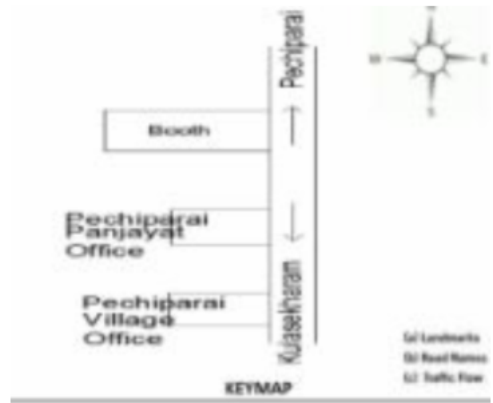

Google Map View

Polling Station Building Front View

Polling Station Front View

Cad View

Key MAP View

1	AEK0003392	பெயர் : மோனி கணவர் பெயர்: ஏசுராஜன் வீட்டு எண் : 3-90A1 வயது : 44 பாலினம் : பெண்	Photo is available	2	AEK1178060	பெயர் : பிரேஸ்லின் ஃபுளோரா கணவர் பெயர்: ஜோபி பிரதாப் சிங் வீட்டு எண் : 3-193-101D வயது : 34 பாலினம் : பெண்	Photo is available	3	AEK1647445	பெயர் : மரிய தாஸ் தந்தை பெயர்: அப்பாவு வீட்டு எண் : 6-75 வயது : 60 பாலினம் : ஆண்	Photo is available
4	AEK2796860	பெயர் : ஜெபின் தந்தை பெயர்: பிரின்ஸ்குமார் வீட்டு எண் : 9-87 வயது : 25 பாலினம் : ஆண்	Photo is available	5	AEK2937225	பெயர் : ஜெனிஷா கணவர் பெயர்: மணிகண்டன் வீட்டு எண் : 9-87 வயது : 25 பாலினம் : பெண்	Photo is available	6	AEK3161197	பெயர் : பிபின் ஜார்ஜ் ஜா பி தந்தை பெயர்: பிரின்ஸ் குமார் வீட்டு எண் : 9/87, வயது : 22 பாலினம் : ஆண்	Photo is available
7	GLH3208477	பெயர் : குயின்பிளவர் தந்தை பெயர்: ஜாண்சன் வீட்டு எண் : 9-305 வயது : 40 பாலினம் : பெண்	Photo is available	8	AEK1002153	பெயர் : சின்னம்பி தந்தை பெயர்: ஜோசப் வீட்டு எண் : 10-48A வயது : 67 பாலினம் : ஆண்	Photo is available	9	AEK2796878	பெயர் : ஷைபா கணவர் பெயர்: ரமேஷ் வீட்டு எண் : 10-122 வயது : 37 பாலினம் : பெண்	Photo is available
10	AEK2937480	பெயர் : அரவிந்த் தந்தை பெயர்: சாமி வீட்டு எண் : 11/3ஏ வயது : 26 பாலினம் : ஆண்	Photo is available	11	AEK2053155	பெயர் : ஜோஸ்பின் கணவர் பெயர்: ஜெகன் வீட்டு எண் : 11-21 வயது : 32 பாலினம் : பெண்	Photo is available	12	GLH5001714	பெயர் : ஷீஜீ தந்தை பெயர்: சுகுமாரன் வீட்டு எண் : 11-40 வயது : 39 பாலினம் : ஆண்	Photo is available
13	AEK3240397	பெயர் : வித்யாமோள் கணவர் பெயர்: சுபின் செல்வன் வீட்டு எண் : 11/108 பள்ளிமுக்கு வயது : 28 பாலினம் : பெண்	Photo is available	14	AEK2919710	பெயர் : அஜின் தந்தை பெயர்: ஆகஸ்டின் வீட்டு எண் : 12-27 வயது : 23 பாலினம் : ஆண்	Photo is available	15	AEK2796886	பெயர் : சதீஷ் தந்தை பெயர்: எலியாஸ் வீட்டு எண் : 12-163 வயது : 43 பாலினம் : ஆண்	Photo is available
16	AEK1647460	பெயர் : காட்வின ஜூலியஸ் தந்தை பெயர்: ஜோசப் ராஜ் வீட்டு எண் : 12-179-183 வயது : 31 பாலினம் : ஆண்	Photo is available	17	AEK1716182	பெயர் : ராபர்ட் தந்தை பெயர்: தங்கராஜ் வீட்டு எண் : 13 வயது : 37 பாலினம் : ஆண்	Photo is available	18	AEK2745628	பெயர் : வெள்ளை துரை தந்தை பெயர்: ராமராஜ் வீட்டு எண் : 13 வயது : 37 பாலினம் : ஆண்	Photo is available
19	AEK1367929	பெயர் : ஷர்மிளா தந்தை பெயர்: தங்கராஜ் வீட்டு எண் : 13 வயது : 34 பாலினம் : பெண்	Photo is available	20	AEK2147387	பெயர் : ரத்தினமா கணவர் பெயர்: சோமன் வீட்டு எண் : 13-1 வயது : 69 பாலினம் : பெண்	Photo is available	21	GLH1056456	பெயர் : சதீஸ்குமார் தந்தை பெயர்: சோமன் வீட்டு எண் : 13-1 வயது : 50 பாலினம் : ஆண்	Photo is available
22	AEK1720168	பெயர் : மணிகண்டன் தந்தை பெயர்: ரெத்தினம்மா வீட்டு எண் : 13-1 வயது : 45 பாலினம் : ஆண்	Photo is available	23	GLH1232057	பெயர் : சுபாஷ் தந்தை பெயர்: சோமன் வீட்டு எண் : 13-1 வயது : 44 பாலினம் : ஆண்	Photo is available	24	GLH3096625	பெயர் : நூர்ஜஹான் கணவர் பெயர்: அப்துல்அசீஸ் வீட்டு எண் : 13-3 வயது : 61 பாலினம் : பெண்	Photo is available
25	AEK2147395	பெயர் : இரத்தினம்மாள் கணவர் பெயர்: சுகுமாரபணிக்கர் வீட்டு எண் : 13-4 வயது : 69 பாலினம் : பெண்	Photo is available	26	GLH1107226	பெயர் : கலாகுமாரி கணவர் பெயர்: சுரேஷ்குமார் வீட்டு எண் : 13-4 வயது : 52 பாலினம் : பெண்	Photo is available	27	AEK2147403	பெயர் : சுரேஷ்குமார் தந்தை பெயர்: சுகுமாரபணிக்கர் வீட்டு எண் : 13-4 வயது : 47 பாலினம் : ஆண்	Photo is available
28	AEK0003244	பெயர் : நுஜிகத் பீவி கணவர் பெயர்: கரீம் வீட்டு எண் : 13-5 வயது : 60 பாலினம் : பெண்	Photo is available	29	AEK3201951	பெயர் : ஷெர்னா பேகம் கணவர் பெயர்: அன்சார் வீட்டு எண் : 13/5 வயது : 35 பாலினம் : பெண்	Photo is available	30	GLH3096716	பெயர் : ராகவன் கங்காதரன் நாயர் தந்தை பெயர்: கங்காதரன் நாயர் வீட்டு எண் : 13-5aA வயது : 72 பாலினம் : ஆண்	Photo is available