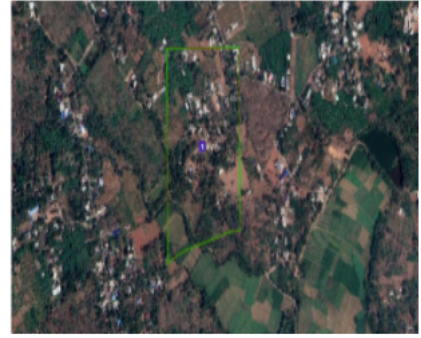

Google Map View