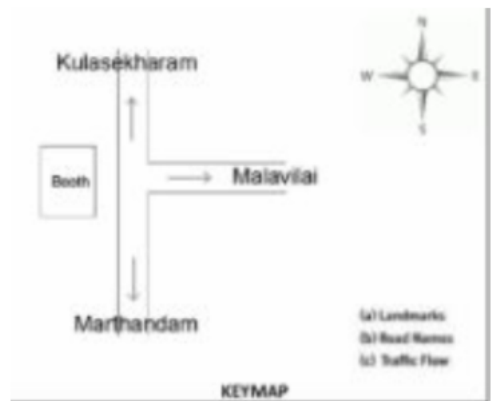

Key MAP View