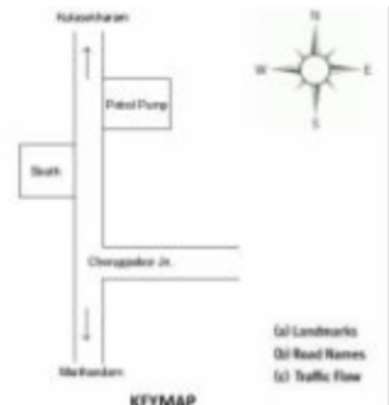

Google Map View

Polling Station Building Front View

Polling Station Front View

Cad View

Key MAP View

CAD DRAWING

KFYMAP

1 பெயர் : பிரபு தந்தை பெயர்: முத்து நாடார் வீட்டு எண் : 01-01-141 வயது : 37 பாலினம் : ஆண்	AEK2043917 Photo is available	2 பெயர் : ரெஜிமனோஜ் தந்தை பெயர்: பூமணி வீட்டு எண் : 1-8-43 வயது : 36 பாலினம் : ஆண்	AEK1946185 Photo is available	3 பெயர் : அனில்பரோ தந்தை பெயர்: நரேந்திரன் வீட்டு எண் : 1-10 வயது : 37 பாலினம் : ஆண்	AEK1877091 Photo is available
4 பெயர் : ஜெயா தந்தை பெயர்: வாசர் வீட்டு எண் : 1-10 வயது : 36 பாலினம் : பெண்	AEK0043620 Photo is available	5 பெயர் : ஜோஸ்லாஜின் தந்தை பெயர்: லாறன்ஸ் வீட்டு எண் : 1-10-7 வயது : 39 பாலினம் : ஆண்	AEK0043638 Photo is available	6 பெயர் : எட்வின் சாம் ஜி தந்தை பெயர்: ஜார்ஜ் வீட்டு எண் : 1/10/10 வயது : 52 பாலினம் : ஆண்	AEK3195906 Photo is available
7 பெயர் : அசோக் வினஸ் தந்தை பெயர்: நடராஜன் வீட்டு எண் : 1-10-10 வயது : 29 பாலினம் : ஆண்	AEK1669464 Photo is available	8 பெயர் : அஜில் அபிஷ் தந்தை பெயர்: நடராஜன் வீட்டு எண் : 1-10-10 வயது : 26 பாலினம் : ஆண்	AEK1988674 Photo is available	9 பெயர் : ஜான் பெஞ்சமின் தந்தை பெயர்: தங்க ராஜ் வீட்டு எண் : 1-10-12பி வயது : 33 பாலினம் : ஆண்	AEK2998813 Photo is available
10 பெயர் : வினு தந்தை பெயர்: பத்மநாபன் வீட்டு எண் : 1-10-26 வயது : 37 பாலினம் : ஆண்	AEK1877083 Photo is available	11 பெயர் : இரவின் ஜோஸ் தந்தை பெயர்: ஜெபசிங் வீட்டு எண் : 1-10-28 வயது : 28 பாலினம் : ஆண்	AEK1780519 Photo is available	12 பெயர் : மேரி ஜாஸ்பின் வினுஷா கி கணவர் பெயர்: ஆல்பன் வீட்டு எண் : 1-10/29 வயது : 40 பாலினம் : பெண்	AEK1610021 Photo is available
13 பெயர் : ஆஸ்வின் பான் தந்தை பெயர்: ராஜன் வீட்டு எண் : 1-10-37 வயது : 24 பாலினம் : ஆண்	AEK2940831 Photo is available	14 பெயர் : ஜாண்டோஸ் தந்தை பெயர்: தாசன் வீட்டு எண் : 1-10-38 வயது : 64 பாலினம் : ஆண்	AEK1737485 Photo is available	15 பெயர் : செந்தில் குமார் பூ தந்தை பெயர்: பூயன் நாடார் வீட்டு எண் : 1-10-53 வயது : 51 பாலினம் : ஆண்	AEK3147154 Photo is available
16 பெயர் : கேல்வினி செ தந்தை பெயர்: செந்தில் குமார் வீட்டு எண் : 1-10-53 வயது : 20 பாலினம் : பெண்	AEK3147204 Photo is available	17 பெயர் : பிரகாஷ் தந்தை பெயர்: வேலுக்கண் வீட்டு எண் : 1-10-56 வயது : 40 பாலினம் : ஆண்	AEK0043679 Photo is available	18 பெயர் : சிபு தந்தை பெயர்: ஜாண்டோஸ் வீட்டு எண் : 1-10-58 வயது : 35 பாலினம் : ஆண்	AEK1196252 Photo is available
19 பெயர் : வதா கணவர் பெயர்: குமார் வீட்டு எண் : 1-10-60 வயது : 53 பாலினம் : பெண்	AEK2916484 Photo is available	20 பெயர் : சபீஷ் தந்தை பெயர்: குமார் வீட்டு எண் : 1/10/60 வயது : 25 பாலினம் : ஆண்	AEK2916955 Photo is available	21 பெயர் : சஞ்சய் கு தந்தை பெயர்: குமார் செ வீட்டு எண் : 1/10/60 வயது : 22 பாலினம் : ஆண்	AEK3195617 Photo is available
22 பெயர் : மீனாகுமாரி கணவர் பெயர்: ராபின்சன் பாபு வீட்டு எண் : 1-10-61 வயது : 53 பாலினம் : பெண்	GLH3214152 Photo is available	23 பெயர் : ராபின்சன் பாபு தந்தை பெயர்: சீமோன் வீட்டு எண் : 1-10-61 வயது : 50 பாலினம் : ஆண்	GLH3214160 Photo is available	24 பெயர் : பிரபின் ஜோஸ் தந்தை பெயர்: இராஜன் பாபு வீட்டு எண் : 1-10-61 வயது : 29 பாலினம் : ஆண்	AEK1877026 Photo is available
25 பெயர் : அவிஷா அ கணவர் பெயர்: ரா பிரபின் ஜோஸ் வீட்டு எண் : 1-10-61 வயது : 29 பாலினம் : பெண்	AEK3151016 Photo is available	26 பெயர் : கரோலின் மேரி மலர் ஆ கணவர் பெயர்: குமாரதாஸ் ரா வீட்டு எண் : 1/10/65 வயது : 39 பாலினம் : பெண்	AEK3027265 Photo is available	27 பெயர் : உஷா கணவர் பெயர்: ராஜன் வீட்டு எண் : 1-10-68 வயது : 41 பாலினம் : பெண்	AEK0043687 Photo is available
28 பெயர் : பத்மஜா கணவர் பெயர்: இராதா கிருஷ்ணன் வீட்டு எண் : 1-10-73 வயது : 65 பாலினம் : பெண்	AEK1425651 Photo is available	29 பெயர் : சரத் சந்திரன் தந்தை பெயர்: இராதா கிருஷ்ணன் வீட்டு எண் : 1-10-73 வயது : 40 பாலினம் : ஆண்	AEK1425669 Photo is available	30 பெயர் : பிரபோத் சந்திரன் தந்தை பெயர்: இராதா கிருஷ்ணன் வீட்டு எண் : 1-10-73 வயது : 37 பாலினம் : ஆண்	AEK1425677 Photo is available