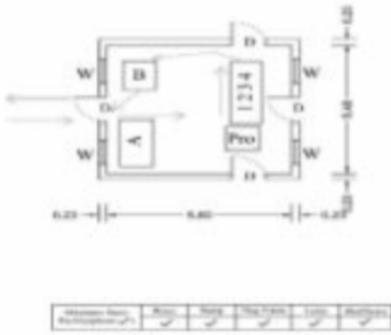

Google Map View

Polling Station Building Front View

Polling Station Front View

Cad View

Key MAP View

CAD DRAWING

KFYMAP

1 பெயர் : பிரபு தந்தை பெயர்: முத்து நாடார் வீட்டு எண் : 01-01-141 வயது : 37 பாலினம் : ஆண்	AEK2043917 Photo is available	2 பெயர் : ரெஜிமனோஜ் தந்தை பெயர்: பூமணி வீட்டு எண் : 1-8-43 வயது : 36 பாலினம் : ஆண்	AEK1946185 Photo is available	3 பெயர் : அனில்பரோ தந்தை பெயர்: நரேந்திரன் வீட்டு எண் : 1-10 வயது : 37 பாலினம் : ஆண்	AEK1877091 Photo is available
4 பெயர் : ஜெயா தந்தை பெயர்: வாசர் வீட்டு எண் : 1-10 வயது : 36 பாலினம் : பெண்	AEK0043620 Photo is available	5 பெயர் : ஜோஸ்லாஜின் தந்தை பெயர்: லாறன்ஸ் வீட்டு எண் : 1-10-7 வயது : 39 பாலினம் : ஆண்	AEK0043638 Photo is available	6 பெயர் : எட்வின் சாம் ஜி தந்தை பெயர்: ஜார்ஜ் வீட்டு எண் : 1/10/10 வயது : 52 பாலினம் : ஆண்	AEK3195906 Photo is available
7 பெயர் : அசோக் வினஸ் தந்தை பெயர்: நடராஜன் வீட்டு எண் : 1-10-10 வயது : 29 பாலினம் : ஆண்	AEK1669464 Photo is available	8 பெயர் : அஜில் அபிஷ் தந்தை பெயர்: நடராஜன் வீட்டு எண் : 1-10-10 வயது : 26 பாலினம் : ஆண்	AEK1988674 Photo is available	9 பெயர் : ஜான் பெஞ்சமின் தந்தை பெயர்: தங்க ராஜ் வீட்டு எண் : 1-10-12பி வயது : 33 பாலினம் : ஆண்	AEK2998813 Photo is available
10 பெயர் : வினு தந்தை பெயர்: பத்மநாபன் வீட்டு எண் : 1-10-26 வயது : 37 பாலினம் : ஆண்	AEK1877083 Photo is available	11 பெயர் : இரவின் ஜோஸ் தந்தை பெயர்: ஜெபசிங் வீட்டு எண் : 1-10-28 வயது : 28 பாலினம் : ஆண்	AEK1780519 Photo is available	12 பெயர் : மேரி ஜாஸ்பின் வினுஷா கி கணவர் பெயர்: ஆல்பன் வீட்டு எண் : 1-10/29 வயது : 40 பாலினம் : பெண்	AEK1610021 Photo is available
13 பெயர் : ஆஸ்வின் பான் தந்தை பெயர்: ராஜன் வீட்டு எண் : 1-10-37 வயது : 24 பாலினம் : ஆண்	AEK2940831 Photo is available	14 பெயர் : ஜாண்டோஸ் தந்தை பெயர்: தாசன் வீட்டு எண் : 1-10-38 வயது : 64 பாலினம் : ஆண்	AEK1737485 Photo is available	15 பெயர் : செந்தில் குமார் பூ தந்தை பெயர்: பூயன் நாடார் வீட்டு எண் : 1-10-53 வயது : 51 பாலினம் : ஆண்	AEK3147154 Photo is available
16 பெயர் : கேல்வினி செ தந்தை பெயர்: செந்தில் குமார் வீட்டு எண் : 1-10-53 வயது : 20 பாலினம் : பெண்	AEK3147204 Photo is available	17 பெயர் : பிரகாஷ் தந்தை பெயர்: வேலுக்கண் வீட்டு எண் : 1-10-56 வயது : 40 பாலினம் : ஆண்	AEK0043679 Photo is available	18 பெயர் : சிபு தந்தை பெயர்: ஜாண்டோஸ் வீட்டு எண் : 1-10-58 வயது : 35 பாலினம் : ஆண்	AEK1196252 Photo is available
19 பெயர் : வதா கணவர் பெயர்: குமார் வீட்டு எண் : 1-10-60 வயது : 53 பாலினம் : பெண்	AEK2916484 Photo is available	20 பெயர் : சபீஷ் தந்தை பெயர்: குமார் வீட்டு எண் : 1/10/60 வயது : 25 பாலினம் : ஆண்	AEK2916955 Photo is available	21 பெயர் : சஞ்சய் கு தந்தை பெயர்: குமார் செ வீட்டு எண் : 1/10/60 வயது : 22 பாலினம் : ஆண்	AEK3195617 Photo is available
22 பெயர் : மீனாகுமாரி கணவர் பெயர்: ராபின்சன் பாபு வீட்டு எண் : 1-10-61 வயது : 53 பாலினம் : பெண்	GLH3214152 Photo is available	23 பெயர் : ராபின்சன் பாபு தந்தை பெயர்: சீமோன் வீட்டு எண் : 1-10-61 வயது : 50 பாலினம் : ஆண்	GLH3214160 Photo is available	24 பெயர் : பிரபின் ஜோஸ் தந்தை பெயர்: இராஜன் பாபு வீட்டு எண் : 1-10-61 வயது : 29 பாலினம் : ஆண்	AEK1877026 Photo is available
25 பெயர் : அவிஷா அ கணவர் பெயர்: ரா பிரபின் ஜோஸ் வீட்டு எண் : 1-10-61 வயது : 29 பாலினம் : பெண்	AEK3151016 Photo is available	26 பெயர் : கரோலின் மேரி மலர் ஆ கணவர் பெயர்: குமாரதாஸ் ரா வீட்டு எண் : 1/10/65 வயது : 39 பாலினம் : பெண்	AEK3027265 Photo is available	27 பெயர் : உஷா கணவர் பெயர்: ராஜன் வீட்டு எண் : 1-10-68 வயது : 41 பாலினம் : பெண்	AEK0043687 Photo is available
28 பெயர் : பத்மஜா கணவர் பெயர்: இராதா கிருஷ்ணன் வீட்டு எண் : 1-10-73 வயது : 65 பாலினம் : பெண்	AEK1425651 Photo is available	29 பெயர் : சரத் சந்திரன் தந்தை பெயர்: இராதா கிருஷ்ணன் வீட்டு எண் : 1-10-73 வயது : 40 பாலினம் : ஆண்	AEK1425669 Photo is available	30 பெயர் : பிரபோத் சந்திரன் தந்தை பெயர்: இராதா கிருஷ்ணன் வீட்டு எண் : 1-10-73 வயது : 37 பாலினம் : ஆண்	AEK1425677 Photo is available