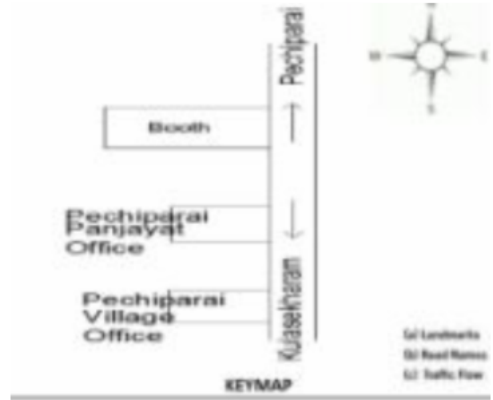

Google Map View

Polling Station Building Front View

Polling Station Front View

Cad View

Key MAP View

1	AEK2004430	பெயர் : சரிதா தந்தை பெயர் : ராஜு வீட்டு எண் : 4-13-876 வயது : 27 பாலினம் : பெண்	Photo is available	2	AEK2082139	பெயர் : பாலகிருஷ்ணன் தந்தை பெயர் : தங்கையன் வீட்டு எண் : 6/4112 வயது : 51 பாலினம் : ஆண்	Photo is available	3	AEK1516558	பெயர் : மாதவன் ஆசாரி தந்தை பெயர் : தங்கப்பன் ஆசாரி வீட்டு எண் : 8-37 வயது : 54 பாலினம் : ஆண்	Photo is available
4	AEK1516574	பெயர் : மீனா தந்தை பெயர் : மாதவன் வீட்டு எண் : 8-47 வயது : 46 பாலினம் : பெண்	Photo is available	5	GLH5000948	பெயர் : விஜேகுமார் தந்தை பெயர் : சுகுமாரன்நாயர் வீட்டு எண் : 10-4 வயது : 49 பாலினம் : ஆண்	Photo is available	6	AEK0002329	பெயர் : ஆஷாபிரியதர்சினி கணவர் பெயர் : விஜேகுமார் வீட்டு எண் : 10-4 வயது : 41 பாலினம் : பெண்	Photo is available
7	AEK2149250	பெயர் : மோகனன் தந்தை பெயர் : பால்கரபிள்ளை வீட்டு எண் : 10-6 வயது : 70 பாலினம் : ஆண்	Photo is available	8	AEK2149268	பெயர் : நடேசன் தந்தை பெயர் : மாணிக்கம் வீட்டு எண் : 10-42 வயது : 64 பாலினம் : ஆண்	Photo is available	9	AEK2149276	பெயர் : நாகேஸ்வரி கணவர் பெயர் : நடேசன் வீட்டு எண் : 10-42 வயது : 55 பாலினம் : பெண்	Photo is available
10	AEK2149284	பெயர் : முத்தையன் தந்தை பெயர் : பவுல்நாடார் வீட்டு எண் : 10-49 வயது : 83 பாலினம் : ஆண்	Photo is available	11	AEK2149292	பெயர் : ஜெயமலர் தந்தை பெயர் : முத்தையன் வீட்டு எண் : 10-49 வயது : 52 பாலினம் : பெண்	Photo is available	12	AEK2675957	பெயர் : செரியா கணவர் பெயர் : பீருக்கன் வீட்டு எண் : 10-50 வயது : 69 பாலினம் : பெண்	Photo is available
13	AEK2149326	பெயர் : பீருக்கன் தந்தை பெயர் : பகர்தீன் வீட்டு எண் : 10-51 வயது : 73 பாலினம் : ஆண்	Photo is available	14	AEK0002303	பெயர் : செய்யதுஅலி தந்தை பெயர் : பீருக்கன் வீட்டு எண் : 10-51 வயது : 47 பாலினம் : ஆண்	Photo is available	15	GLH1895846	பெயர் : ஷத்தார் தந்தை பெயர் : பீருக்கன் வீட்டு எண் : 10-51 வயது : 43 பாலினம் : ஆண்	Photo is available
16	AEK2113769	பெயர் : சஜினா கணவர் பெயர் : ஷத்தார் வீட்டு எண் : 10-51 வயது : 33 பாலினம் : பெண்	Photo is available	17	AEK2149334	பெயர் : பீர்முகம்மது தந்தை பெயர் : அலபி வீட்டு எண் : 10-52 வயது : 73 பாலினம் : ஆண்	Photo is available	18	GLH5000922	பெயர் : றபீக் தந்தை பெயர் : பீர்முகம்மது வீட்டு எண் : 10-52 வயது : 43 பாலினம் : ஆண்	Photo is available
19	GLH5000914	பெயர் : மஹபூப் தந்தை பெயர் : பீர்முகம்மது வீட்டு எண் : 10-52 வயது : 41 பாலினம் : ஆண்	Photo is available	20	AEK2149359	பெயர் : சாகுல்ஹமீது தந்தை பெயர் : முகம்மதுஅலி வீட்டு எண் : 10-52A வயது : 75 பாலினம் : ஆண்	Photo is available	21	GLH1143874	பெயர் : அபூஸாலி தந்தை பெயர் : சாகுல்ஹமீது வீட்டு எண் : 10-52A வயது : 47 பாலினம் : பெண்	Photo is available
22	GLH5000930	பெயர் : ஷஹபூதீன் தந்தை பெயர் : ஷாகுல்ஹமீது வீட்டு எண் : 10-52A வயது : 40 பாலினம் : ஆண்	Photo is available	23	AEK2822997	பெயர் : ஷிபானா கணவர் பெயர் : அபூசாலி வீட்டு எண் : 10-52 ஏ வயது : 34 பாலினம் : பெண்	Photo is available	24	AEK1597053	பெயர் : பாயிஷா பர்வீன் கணவர் பெயர் : ஷஹபூதீன் வீட்டு எண் : 10-52A வயது : 32 பாலினம் : பெண்	Photo is available
25	AEK2149375	பெயர் : கோபாலகிருஷ்ணன் தந்தை பெயர் : ஆதிகேசவபணிக்கர் வீட்டு எண் : 10-53 வயது : 83 பாலினம் : ஆண்	Photo is available	26	AEK2149383	பெயர் : சரோஜினி கணவர் பெயர் : கோபாலகிருஷ்ணன் வீட்டு எண் : 10-53 வயது : 78 பாலினம் : பெண்	Photo is available	27	AEK3034139	பெயர் : இந்துமதி க தந்தை பெயர் : கணேசன் வீட்டு எண் : 10/53 வயது : 26 பாலினம் : பெண்	Photo is available
28	AEK3034147	பெயர் : சரண்யா க தந்தை பெயர் : கணேசன் வீட்டு எண் : 10/53 வயது : 24 பாலினம் : பெண்	Photo is available	29	AEK2149391	பெயர் : சுலைகாபீலி கணவர் பெயர் : பஹ்ருதீன் வீட்டு எண் : 10-54 வயது : 54 பாலினம் : பெண்	Photo is available	30	AEK3185667	பெயர் : ஹசீனா பேகம் தந்தை பெயர் : ஸகீர் ஹுசைன் ஸ் வீட்டு எண் : 10-57 வயது : 19 பாலினம் : பெண்	Photo is available