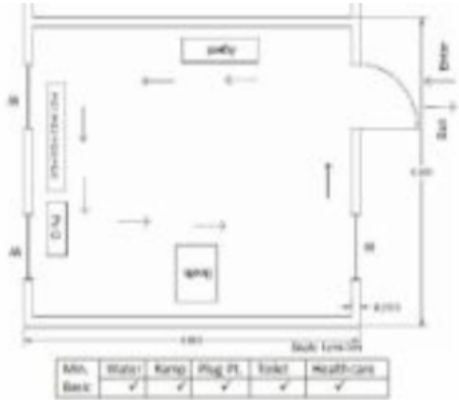

Google Map View

Polling Station Building Front View

Polling Station Front View

Cad View

Key MAP View

1	AEK2004430	பெயர் : சரிதா தந்தை பெயர் : ராஜு வீட்டு எண் : 4-13-876 வயது : 27 பாலினம் : பெண்	Photo is available	2	AEK2082139	பெயர் : பாலகிருஷ்ணன் தந்தை பெயர் : தங்கையன் வீட்டு எண் : 6/4112 வயது : 51 பாலினம் : ஆண்	Photo is available	3	AEK1516558	பெயர் : மாதவன் ஆசாரி தந்தை பெயர் : தங்கப்பன் ஆசாரி வீட்டு எண் : 8-37 வயது : 54 பாலினம் : ஆண்	Photo is available
4	AEK1516574	பெயர் : மீனா தந்தை பெயர் : மாதவன் வீட்டு எண் : 8-47 வயது : 46 பாலினம் : பெண்	Photo is available	5	GLH5000948	பெயர் : விஜேகுமார் தந்தை பெயர் : சுகுமாரன்நாயர் வீட்டு எண் : 10-4 வயது : 49 பாலினம் : ஆண்	Photo is available	6	AEK0002329	பெயர் : ஆஷாபிரியதர்சினி கணவர் பெயர் : விஜேகுமார் வீட்டு எண் : 10-4 வயது : 41 பாலினம் : பெண்	Photo is available
7	AEK2149250	பெயர் : மோகனன் தந்தை பெயர் : பால்கரபிள்ளை வீட்டு எண் : 10-6 வயது : 70 பாலினம் : ஆண்	Photo is available	8	AEK2149268	பெயர் : நடேசன் தந்தை பெயர் : மாணிக்கம் வீட்டு எண் : 10-42 வயது : 64 பாலினம் : ஆண்	Photo is available	9	AEK2149276	பெயர் : நாகேஸ்வரி கணவர் பெயர் : நடேசன் வீட்டு எண் : 10-42 வயது : 55 பாலினம் : பெண்	Photo is available
10	AEK2149284	பெயர் : முத்தையன் தந்தை பெயர் : பவுல்நாடார் வீட்டு எண் : 10-49 வயது : 83 பாலினம் : ஆண்	Photo is available	11	AEK2149292	பெயர் : ஜெயமலர் தந்தை பெயர் : முத்தையன் வீட்டு எண் : 10-49 வயது : 52 பாலினம் : பெண்	Photo is available	12	AEK2675957	பெயர் : செரியா கணவர் பெயர் : பீருக்கன் வீட்டு எண் : 10-50 வயது : 69 பாலினம் : பெண்	Photo is available
13	AEK2149326	பெயர் : பீருக்கன் தந்தை பெயர் : பகர்தீன் வீட்டு எண் : 10-51 வயது : 73 பாலினம் : ஆண்	Photo is available	14	AEK0002303	பெயர் : செய்யதுஅலி தந்தை பெயர் : பீருக்கன் வீட்டு எண் : 10-51 வயது : 47 பாலினம் : ஆண்	Photo is available	15	GLH1895846	பெயர் : ஷத்தார் தந்தை பெயர் : பீருக்கன் வீட்டு எண் : 10-51 வயது : 43 பாலினம் : ஆண்	Photo is available
16	AEK2113769	பெயர் : சஜினா கணவர் பெயர் : ஷத்தார் வீட்டு எண் : 10-51 வயது : 33 பாலினம் : பெண்	Photo is available	17	AEK2149334	பெயர் : பீர்முகம்மது தந்தை பெயர் : அலபி வீட்டு எண் : 10-52 வயது : 73 பாலினம் : ஆண்	Photo is available	18	GLH5000922	பெயர் : றபீக் தந்தை பெயர் : பீர்முகம்மது வீட்டு எண் : 10-52 வயது : 43 பாலினம் : ஆண்	Photo is available
19	GLH5000914	பெயர் : மஹபூப் தந்தை பெயர் : பீர்முகம்மது வீட்டு எண் : 10-52 வயது : 41 பாலினம் : ஆண்	Photo is available	20	AEK2149359	பெயர் : சாகுல்ஹமீது தந்தை பெயர் : முகம்மதுஅலி வீட்டு எண் : 10-52A வயது : 75 பாலினம் : ஆண்	Photo is available	21	GLH1143874	பெயர் : அபூஸாலி தந்தை பெயர் : சாகுல்ஹமீது வீட்டு எண் : 10-52A வயது : 47 பாலினம் : பெண்	Photo is available
22	GLH5000930	பெயர் : ஷஹபூதீன் தந்தை பெயர் : ஷாகுல்ஹமீது வீட்டு எண் : 10-52A வயது : 40 பாலினம் : ஆண்	Photo is available	23	AEK2822997	பெயர் : ஷிபானா கணவர் பெயர் : அபூசாலி வீட்டு எண் : 10-52 ஏ வயது : 34 பாலினம் : பெண்	Photo is available	24	AEK1597053	பெயர் : பாயிஷா பர்வீன் கணவர் பெயர் : ஷஹபூதீன் வீட்டு எண் : 10-52A வயது : 32 பாலினம் : பெண்	Photo is available
25	AEK2149375	பெயர் : கோபாலகிருஷ்ணன் தந்தை பெயர் : ஆதிகேசவபணிக்கர் வீட்டு எண் : 10-53 வயது : 83 பாலினம் : ஆண்	Photo is available	26	AEK2149383	பெயர் : சரோஜினி கணவர் பெயர் : கோபாலகிருஷ்ணன் வீட்டு எண் : 10-53 வயது : 78 பாலினம் : பெண்	Photo is available	27	AEK3034139	பெயர் : இந்துமதி க தந்தை பெயர் : கணேசன் வீட்டு எண் : 10/53 வயது : 26 பாலினம் : பெண்	Photo is available
28	AEK3034147	பெயர் : சரண்யா க தந்தை பெயர் : கணேசன் வீட்டு எண் : 10/53 வயது : 24 பாலினம் : பெண்	Photo is available	29	AEK2149391	பெயர் : சுலைகாபீலி கணவர் பெயர் : பஹ்ருதீன் வீட்டு எண் : 10-54 வயது : 54 பாலினம் : பெண்	Photo is available	30	AEK3185667	பெயர் : ஹசீனா பேகம் தந்தை பெயர் : ஸகீர் ஹுசைன் ஸ் வீட்டு எண் : 10-57 வயது : 19 பாலினம் : பெண்	Photo is available