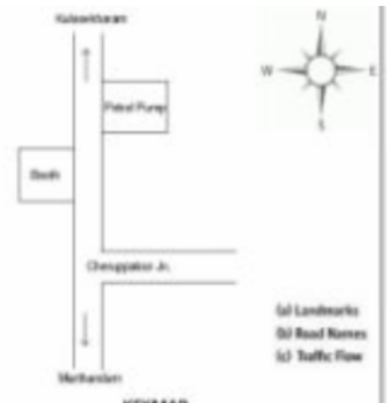

Google Map View

Polling Station Building Front View

Polling Station Front View

Cad View

Key MAP View

1 பெயர் : ஆன்ஸி மோள் கணவர் பெயர்: எட்வின் வேல்ஸ் வீட்டு எண் : 1-8-2 வயது : 38 பாலினம் : பெண்	AEK1426212 Photo is available	2 பெயர் : பெமலா ஜாய்ஸ் தந்தை பெயர்: எட்வின்ஜான் வீட்டு எண் : 1-8-02 வயது : 26 பாலினம் : பெண்	AEK2072429 Photo is available	3 பெயர் : ஜெப்பின் ஆன்றோ தாயின் பெயர்: அபியா கெலினா வீட்டு எண் : 1-8-3 வயது : 24 பாலினம் : ஆண்	AEK2868057 Photo is available
4 பெயர் : ஸ்டாலின் ஆனந்தராஜ் தந்தை பெயர்: கனகப்பன் வீட்டு எண் : 1-8-4 வயது : 37 பாலினம் : ஆண்	AEK0137356 Photo is available	5 பெயர் : ஸ்டாலின் ஜெபராஜ் தந்தை பெயர்: கனகப்பன் வீட்டு எண் : 1-8-4 வயது : 36 பாலினம் : ஆண்	AEK0137349 Photo is available	6 பெயர் : ரெதீஷ் தந்தை பெயர்: கருணாகரன் வீட்டு எண் : 1-8-5 வயது : 35 பாலினம் : ஆண்	AEK1195585 Photo is available
7 பெயர் : சிலர்வான்ஸ் தந்தை பெயர்: செல்லையன் வீட்டு எண் : 1-8-9 வயது : 44 பாலினம் : ஆண்	AEK1877141 Photo is available	8 பெயர் : சுஜின் ராஜ் தந்தை பெயர்: தங்கப்பன் வீட்டு எண் : 1-8-10 வயது : 28 பாலினம் : ஆண்	AEK1780709 Photo is available	9 பெயர் : செல்வி தந்தை பெயர்: பாலகிருஷ்ணன் வீட்டு எண் : 1-8-11 வயது : 37 பாலினம் : பெண்	AEK1195999 Photo is available
10 பெயர் : சந்திரகலா கணவர் பெயர்: வின்சென்ட் வீட்டு எண் : 1-8-26 வயது : 49 பாலினம் : பெண்	GLH5028576 Photo is available	11 பெயர் : செல்லதங்கம் நேசமணி கணவர் பெயர்: நேசமணி வீட்டு எண் : 1-8-27 வயது : 54 பாலினம் : பெண்	AEK2313781 Photo is available	12 பெயர் : சுகிதா கணவர் பெயர்: ரவி வீட்டு எண் : 1-8-28 வயது : 43 பாலினம் : பெண்	AEK1195973 Photo is available
13 பெயர் : மெல்பா தந்தை பெயர்: வல்சலம் வீட்டு எண் : 1-8-29 வயது : 40 பாலினம் : பெண்	GLH5070446 Photo is available	14 பெயர் : சஜின் தந்தை பெயர்: சுரேஷ் வீட்டு எண் : 1-8-30 வயது : 26 பாலினம் : ஆண்	AEK2868040 Photo is available	15 பெயர் : சுபின் சு தந்தை பெயர்: சுரேஷ் வீட்டு எண் : 1-8-30 வயது : 24 பாலினம் : ஆண்	AEK2868404 Photo is available
16 பெயர் : சிபுமோகன் தந்தை பெயர்: கோபி வீட்டு எண் : 1-8-31 வயது : 38 பாலினம் : ஆண்	GLH5028592 Photo is available	17 பெயர் : சிமியோன் தந்தை பெயர்: தங்கப்பன் வீட்டு எண் : 1-8-32 வயது : 42 பாலினம் : ஆண்	GLH3166964 Photo is available	18 பெயர் : ஷ்பா ரா கணவர் பெயர்: சிமியோன் த வீட்டு எண் : 1/8/32 வயது : 34 பாலினம் : பெண்	AEK2005619 Photo is available
19 பெயர் : ஜாண்விக்டர் தந்தை பெயர்: செல்லையன் வீட்டு எண் : 1-8-34 வயது : 42 பாலினம் : ஆண்	GLH5028436 Photo is available	20 பெயர் : பிரஜாவனி கணவர் பெயர்: ஜாண் விக்டர் வீட்டு எண் : 1-8/34 வயது : 32 பாலினம் : பெண்	AEK2852416 Photo is available	21 பெயர் : சுபா கணவர் பெயர்: சாமுவேல் வீட்டு எண் : 1-8-36 வயது : 44 பாலினம் : பெண்	AEK1859289 Photo is available
22 பெயர் : சாமுவேல் தந்தை பெயர்: மணி வீட்டு எண் : 1-8-36 வயது : 42 பாலினம் : ஆண்	GLH5028600 Photo is available	23 பெயர் : வினீஸி தங்கா கணவர் பெயர்: கிங்சிலின்ஜோஸ் வீட்டு எண் : 1-8-37 வயது : 48 பாலினம் : பெண்	GLH3166675 Photo is available	24 பெயர் : சோபி கணவர் பெயர்: ஜோசப் வீட்டு எண் : 1-8-42 வயது : 41 பாலினம் : பெண்	AEK1196393 Photo is available
25 பெயர் : ஸ்டாலின் ஜீவதாஸ் தந்தை பெயர்: தேவதாஸ் வீட்டு எண் : 1-8-45 வயது : 36 பாலினம் : ஆண்	AEK1967124 Photo is available	26 பெயர் : பெயர்லின் ஜீவடயானா தந்தை பெயர்: தேவதாஸ் வீட்டு எண் : 1-8-45 வயது : 33 பாலினம் : பெண்	AEK1196351 Photo is available	27 பெயர் : டெல்பின் ஞான பாஸ் தந்தை பெயர்: தேவதாஸ் வீட்டு எண் : 1-8-45 வயது : 30 பாலினம் : ஆண்	AEK1669639 Photo is available
28 பெயர் : ஸ்டெல்லாபாய் கணவர் பெயர்: தங்கமணி வீட்டு எண் : 1-8-46 வயது : 51 பாலினம் : பெண்	GLH5028618 Photo is available	29 பெயர் : கிளாட்சன் ஜோயல் தந்தை பெயர்: தங்கமணி வீட்டு எண் : 1-8-46 வயது : 27 பாலினம் : ஆண்	AEK1916964 Photo is available	30 பெயர் : காலேப்பு தந்தை பெயர்: யாக்கோபு வீட்டு எண் : 1-8-48 வயது : 49 பாலினம் : ஆண்	GLH1158237 Photo is available