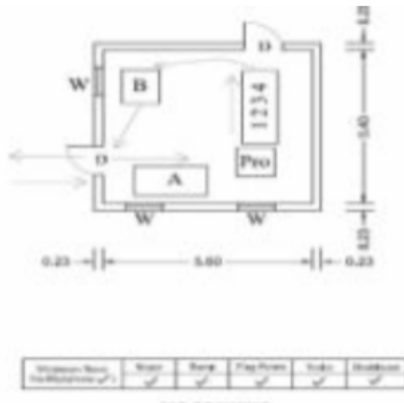

Google Map View

Polling Station Building Front View

Polling Station Front View

Cad View

Key MAP View

1 பெயர் : ஆன்ஸி மோள் கணவர் பெயர்: எட்வின் வேல்ஸ் வீட்டு எண் : 1-8-2 வயது : 38 பாலினம் : பெண்	AEK1426212 Photo is available	2 பெயர் : பெமலா ஜாய்ஸ் தந்தை பெயர்: எட்வின்ஜான் வீட்டு எண் : 1-8-02 வயது : 26 பாலினம் : பெண்	AEK2072429 Photo is available	3 பெயர் : ஜெப்பின் ஆன்றோ தாயின் பெயர்: அபியா கெலினா வீட்டு எண் : 1-8-3 வயது : 24 பாலினம் : ஆண்	AEK2868057 Photo is available
4 பெயர் : ஸ்டாலின் ஆனந்தராஜ் தந்தை பெயர்: கனகப்பன் வீட்டு எண் : 1-8-4 வயது : 37 பாலினம் : ஆண்	AEK0137356 Photo is available	5 பெயர் : ஸ்டாலின் ஜெபராஜ் தந்தை பெயர்: கனகப்பன் வீட்டு எண் : 1-8-4 வயது : 36 பாலினம் : ஆண்	AEK0137349 Photo is available	6 பெயர் : ரெதீஷ் தந்தை பெயர்: கருணாகரன் வீட்டு எண் : 1-8-5 வயது : 35 பாலினம் : ஆண்	AEK1195585 Photo is available
7 பெயர் : சிலர்வான்ஸ் தந்தை பெயர்: செல்லையன் வீட்டு எண் : 1-8-9 வயது : 44 பாலினம் : ஆண்	AEK1877141 Photo is available	8 பெயர் : சுஜின் ராஜ் தந்தை பெயர்: தங்கப்பன் வீட்டு எண் : 1-8-10 வயது : 28 பாலினம் : ஆண்	AEK1780709 Photo is available	9 பெயர் : செல்வி தந்தை பெயர்: பாலகிருஷ்ணன் வீட்டு எண் : 1-8-11 வயது : 37 பாலினம் : பெண்	AEK1195999 Photo is available
10 பெயர் : சந்திரகலா கணவர் பெயர்: வின்சென்ட் வீட்டு எண் : 1-8-26 வயது : 49 பாலினம் : பெண்	GLH5028576 Photo is available	11 பெயர் : செல்லதங்கம் நேசமணி கணவர் பெயர்: நேசமணி வீட்டு எண் : 1-8-27 வயது : 54 பாலினம் : பெண்	AEK2313781 Photo is available	12 பெயர் : சுகிதா கணவர் பெயர்: ரவி வீட்டு எண் : 1-8-28 வயது : 43 பாலினம் : பெண்	AEK1195973 Photo is available
13 பெயர் : மெல்பா தந்தை பெயர்: வல்சலம் வீட்டு எண் : 1-8-29 வயது : 40 பாலினம் : பெண்	GLH5070446 Photo is available	14 பெயர் : சஜின் தந்தை பெயர்: சுரேஷ் வீட்டு எண் : 1-8-30 வயது : 26 பாலினம் : ஆண்	AEK2868040 Photo is available	15 பெயர் : சுபின் சு தந்தை பெயர்: சுரேஷ் வீட்டு எண் : 1-8-30 வயது : 24 பாலினம் : ஆண்	AEK2868404 Photo is available
16 பெயர் : சிபுமோகன் தந்தை பெயர்: கோபி வீட்டு எண் : 1-8-31 வயது : 38 பாலினம் : ஆண்	GLH5028592 Photo is available	17 பெயர் : சிமியோன் தந்தை பெயர்: தங்கப்பன் வீட்டு எண் : 1-8-32 வயது : 42 பாலினம் : ஆண்	GLH3166964 Photo is available	18 பெயர் : ஷ்பா ரா கணவர் பெயர்: சிமியோன் த வீட்டு எண் : 1/8/32 வயது : 34 பாலினம் : பெண்	AEK2005619 Photo is available
19 பெயர் : ஜாண்விக்டர் தந்தை பெயர்: செல்லையன் வீட்டு எண் : 1-8-34 வயது : 42 பாலினம் : ஆண்	GLH5028436 Photo is available	20 பெயர் : பிரஜாவனி கணவர் பெயர்: ஜாண் விக்டர் வீட்டு எண் : 1-8/34 வயது : 32 பாலினம் : பெண்	AEK2852416 Photo is available	21 பெயர் : சுபா கணவர் பெயர்: சாமுவேல் வீட்டு எண் : 1-8-36 வயது : 44 பாலினம் : பெண்	AEK1859289 Photo is available
22 பெயர் : சாமுவேல் தந்தை பெயர்: மணி வீட்டு எண் : 1-8-36 வயது : 42 பாலினம் : ஆண்	GLH5028600 Photo is available	23 பெயர் : வினீஸி தங்கா கணவர் பெயர்: கிங்சிலின்ஜோஸ் வீட்டு எண் : 1-8-37 வயது : 48 பாலினம் : பெண்	GLH3166675 Photo is available	24 பெயர் : சோபி கணவர் பெயர்: ஜோசப் வீட்டு எண் : 1-8-42 வயது : 41 பாலினம் : பெண்	AEK1196393 Photo is available
25 பெயர் : ஸ்டாலின் ஜீவதாஸ் தந்தை பெயர்: தேவதாஸ் வீட்டு எண் : 1-8-45 வயது : 36 பாலினம் : ஆண்	AEK1967124 Photo is available	26 பெயர் : பெயர்லின் ஜீவடயானா தந்தை பெயர்: தேவதாஸ் வீட்டு எண் : 1-8-45 வயது : 33 பாலினம் : பெண்	AEK1196351 Photo is available	27 பெயர் : டெல்பின் ஞான பாஸ் தந்தை பெயர்: தேவதாஸ் வீட்டு எண் : 1-8-45 வயது : 30 பாலினம் : ஆண்	AEK1669639 Photo is available
28 பெயர் : ஸ்டெல்லாபாய் கணவர் பெயர்: தங்கமணி வீட்டு எண் : 1-8-46 வயது : 51 பாலினம் : பெண்	GLH5028618 Photo is available	29 பெயர் : கிளாட்சன் ஜோயல் தந்தை பெயர்: தங்கமணி வீட்டு எண் : 1-8-46 வயது : 27 பாலினம் : ஆண்	AEK1916964 Photo is available	30 பெயர் : காலேப்பு தந்தை பெயர்: யாக்கோபு வீட்டு எண் : 1-8-48 வயது : 49 பாலினம் : ஆண்	GLH1158237 Photo is available