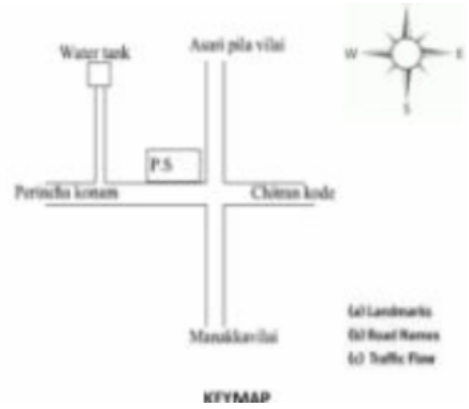

Cad View

Key MAP View