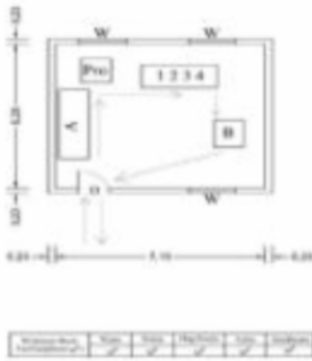

Cad View

Key MAP View