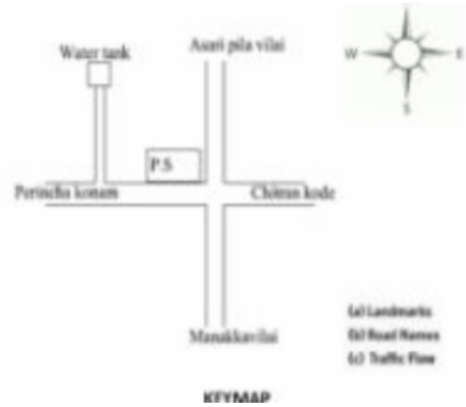

**3. வாக்குச் சாவடியின் விவரங்கள்**

<b>வாக்குச் சாவடியின் எண் மற்றும் பெயர் :</b> 114 - அரசு ஆரம்பப்பள்ளி, முகிலன்கரை, மேற்கு மட்டுப்பா கட்டிடம், தெற்கு பாகம் 629164	<b>வாக்குச் சாவடியின் வகைப்பாடு (ஆண்/பெண்/பொது)</b>	<b>பொது</b>
<b>வாக்குச் சாவடியின் முகவரி :</b> அரசு ஆரம்பப்பள்ளி, முகிலன்கரை, மேற்கு மட்டுப்பா கட்டிடம், தெற்கு பாகம் 629164	<b>துணை வாக்குச் சாவடிகளின் எண்ணிக்கை :</b>	0

**4. வாக்காளர்களின் எண்ணிக்கை**

தொடங்கும் வரிசை எண்	முடியும் வரிசை எண்.	நிகர வாக்காளர்களின் எண்ணிக்கை			
		ஆண்	பெண்	மூன்றாம் பாலினம்	மொத்தம்
1	874	449	424	1	874

கையொப்பம்

Nazri Naksha

Google Map View

Polling Station Building Front View

Polling Station Front View

Cad View

Key MAP View

சட்டமன்றத் தொகுதியின் எண் மற்றும் பெயர் : 232-பத்மநாபபுரம்  
பிரிவு எண் மற்றும் பெயர் 1-மேக்கோடு (வ.கி), வேர்க்கிளம்பி (பே), பிளாக் 6 சித்திரங்கோடு

பாகம் எண் : 114