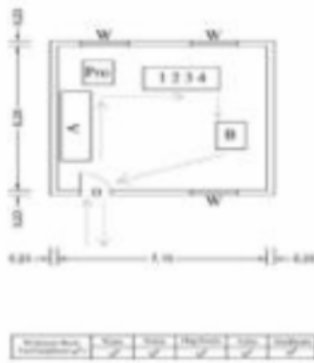

**4. வாக்காளர்களின் எண்ணிக்கை**

தொடங்கும் வரிசை எண்	முடியும் வரிசை எண்.	நிகர வாக்காளர்களின் எண்ணிக்கை			
		ஆண்	பெண்	மூன்றாம் பாலினம்	மொத்தம்
1	874	449	424	1	874

கையொப்பம்

Nazri Naksha

Google Map View

Polling Station Building Front View

Polling Station Front View

Cad View

Key MAP View

சட்டமன்றத் தொகுதியின் எண் மற்றும் பெயர் : 232-பத்மநாபபுரம்  
பிரிவு எண் மற்றும் பெயர் 1-மேக்கோடு (வ.கி), வேர்க்கிளம்பி (பே), பிளாக் 6 சித்திரங்கோடு

பாகம் எண் : 114