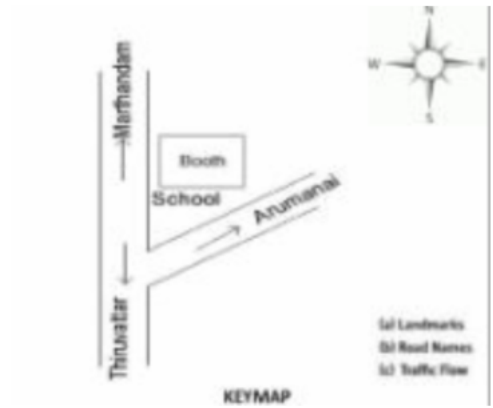

Key MAP View