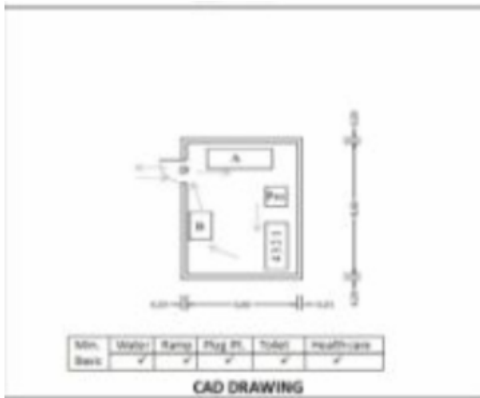

Cad View

Key MAP View