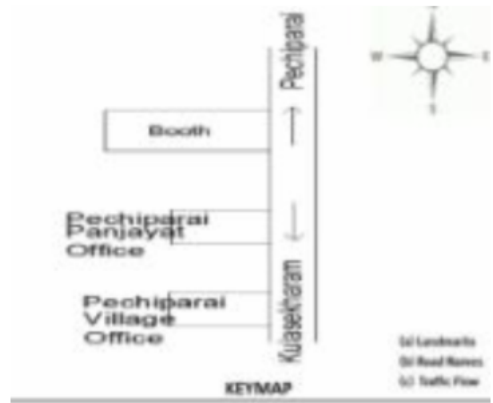

Google Map View

Polling Station Building Front View

Polling Station Front View

Cad View

Key MAP View

சட்டமன்றத் தொகுதியின் எண் மற்றும் பெயர் : 232-பதமநாபுரம்
பிரிவு எண் மற்றும் பெயர் 1-பேச்சிப்பாறை (வ.கி), பேச்சிப்பாறை (ஊ), பிளாக் 10, காந்திநகர்