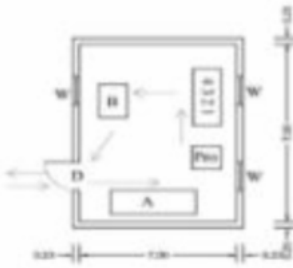

Google Map View

Polling Station Building Front View

Polling Station Front View

Cad View

Key MAP View

Min. Basin	Water	Ramp	Plug PL	Toilet	Health care
✓	✓	✓	✓	✓	✓

CAD DRAWING

1 பெயர் : சசி தந்தை பெயர்: தங்கையன் வீட்டு எண் : 1-2 வயது : 69 பாலினம் : ஆண்	AEK2378354 Photo is available	2 பெயர் : தங்கம் கணவர் பெயர்: சசி வீட்டு எண் : 1-2 வயது : 65 பாலினம் : பெண்	AEK2378362 Photo is available	3 பெயர் : சுதா கணவர் பெயர்: சுந்தர்ராஜ் வீட்டு எண் : 1-2 வயது : 43 பாலினம் : பெண்	GLH1994599 Photo is available
4 பெயர் : சதீஸ் தந்தை பெயர்: சசி வீட்டு எண் : 1-2 வயது : 40 பாலினம் : ஆண்	GLH1994516 Photo is available	5 பெயர் : ஜெனிபா ஜாக்குலின் தந்தை பெயர்: சதீஷ் வீட்டு எண் : 1-2 வயது : 37 பாலினம் : ஆண்	AEK1557586 Photo is available	6 பெயர் : ச சுப்ரியா தந்தை பெயர்: ச சுந்தர்ராஜ் ச சுந்தர்ராஜ் வீட்டு எண் : 1/2-1 வயது : 21 பாலினம் : பெண்	AEK3134020 Photo is available
7 பெயர் : ச சுஜித் தந்தை பெயர்: மு சுந்தர்ராஜ் மு சுந்தர் ராஜ் வீட்டு எண் : 1/2-1 வயது : 20 பாலினம் : ஆண்	AEK3134251 Photo is available	8 பெயர் : அரிஸ்டெல்லா கணவர் பெயர்: அருள்தாஸ் வீட்டு எண் : 1-2B-5 வயது : 44 பாலினம் : பெண்	GLH3216074 Photo is available	9 பெயர் : மரியலீலாள் இதரர் பெயர்: சுவாமிதாஸ் வீட்டு எண் : 1-3-1 வயது : 54 பாலினம் : பெண்	AEK2378396 Photo is available
10 பெயர் : நெல்சன் தந்தை பெயர்: தங்கையன் வீட்டு எண் : 1-4 வயது : 65 பாலினம் : ஆண்	AEK2378404 Photo is available	11 பெயர் : மேரி இதரர் பெயர்: நெல்சன் வீட்டு எண் : 1-4 வயது : 59 பாலினம் : பெண்	AEK2378412 Photo is available	12 பெயர் : சுரேஷ் தந்தை பெயர்: பாச்சன் வீட்டு எண் : 1-4 வயது : 39 பாலினம் : ஆண்	GLH5031711 Photo is available
13 பெயர் : சஜின் தந்தை பெயர்: நெல்சன் வீட்டு எண் : 1-4 வயது : 33 பாலினம் : ஆண்	AEK1301910 Photo is available	14 பெயர் : சஜினி தந்தை பெயர்: நெல்சன் வீட்டு எண் : 1-4 வயது : 30 பாலினம் : பெண்	AEK1671627 Photo is available	15 பெயர் : சபிதா தந்தை பெயர்: நெல்சன் வீட்டு எண் : 1-4 வயது : 28 பாலினம் : பெண்	AEK1918283 Photo is available
16 பெயர் : செளந்தராஜ் தந்தை பெயர்: பொன்னையன் வீட்டு எண் : 1-6 வயது : 58 பாலினம் : ஆண்	GLH1993708 Photo is available	17 பெயர் : விஜயா கணவர் பெயர்: ஆல்பன் வீட்டு எண் : 1-6B வயது : 49 பாலினம் : பெண்	GLH1994235 Photo is available	18 பெயர் : சுந்தராஜ் தந்தை பெயர்: முத்துப்பிள்ளை வீட்டு எண் : 1-7 வயது : 54 பாலினம் : ஆண்	AEK2378420 Photo is available
19 பெயர் : சந்திரிகா கணவர் பெயர்: ராஜேந்திரன் வீட்டு எண் : 1-7 வயது : 48 பாலினம் : பெண்	GLH1076025 Photo is available	20 பெயர் : அருள்தாஸ் தந்தை பெயர்: முத்துப்பிள்ளை வீட்டு எண் : 1-7 வயது : 47 பாலினம் : ஆண்	GLH1076439 Photo is available	21 பெயர் : ராஜேந்திரன் தந்தை பெயர்: முத்தையன் வீட்டு எண் : 1-8 வயது : 55 பாலினம் : ஆண்	GLH1209105 Photo is available
22 பெயர் : ஆல்பர்ட் தந்தை பெயர்: நல்லதம்பி வீட்டு எண் : 1-9 வயது : 52 பாலினம் : ஆண்	GLH1214576 Photo is available	23 பெயர் : உஷா ராணி கணவர் பெயர்: அமலதாசன் வீட்டு எண் : 1-9 வயது : 43 பாலினம் : பெண்	AEK1429828 Photo is available	24 பெயர் : அஸ்வினி தந்தை பெயர்: ஆல்பர்ட் வீட்டு எண் : 1-9 வயது : 26 பாலினம் : பெண்	AEK3059706 Photo is available
25 பெயர் : நிஷாந்தி தந்தை பெயர்: ஆல்பர்ட் வீட்டு எண் : 1-9 வயது : 23 பாலினம் : பெண்	AEK3059698 Photo is available	26 பெயர் : ஜெயசேகரன் தந்தை பெயர்: முத்துநாயகம் வீட்டு எண் : 1-11 வயது : 59 பாலினம் : ஆண்	AEK2381671 Photo is available	27 பெயர் : இராஜசேகரன் தந்தை பெயர்: முத்துநாயகம் வீட்டு எண் : 1-11 வயது : 56 பாலினம் : ஆண்	AEK2381689 Photo is available
28 பெயர் : ஸ்டாலின்பிறைமகுமார் தந்தை பெயர்: முத்துநாயகம் வீட்டு எண் : 1-11 வயது : 53 பாலினம் : ஆண்	AEK2381697 Photo is available	29 பெயர் : ஜாஸ்மின் கலா கணவர் பெயர்: ஜெயசேகரன் வீட்டு எண் : 1-11 வயது : 49 பாலினம் : பெண்	GLH1076405 Photo is available	30 பெயர் : சுதா கணவர் பெயர்: ராஜசேகரன் வீட்டு எண் : 1-11 வயது : 45 பாலினம் : பெண்	AEK0150326 Photo is available