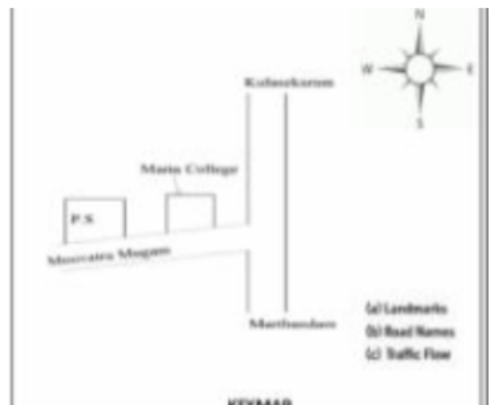

Google Map View

Polling Station Building Front View

Polling Station Front View

Cad View

Key MAP View

சட்டமன்றத் தொகுதியின் எண் மற்றும் பெயர் : 232-பத்மநாபபுரம்  
பிரிவு எண் மற்றும் பெயர் 1-ஆற்றூர் (வ.கி), மற்றும் (பே), பிளாக் 3, காவுவிளை