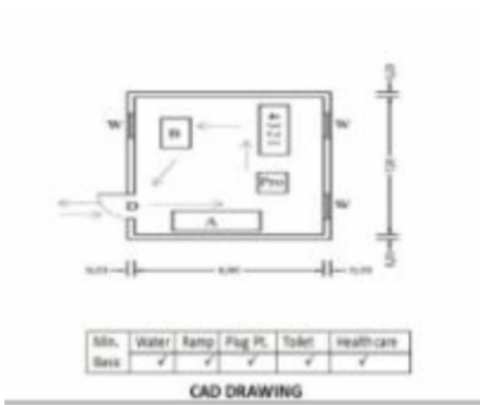

Google Map View

Polling Station Building Front View

Polling Station Front View

Cad View

Key MAP View

சட்டமன்றத் தொகுதியின் எண் மற்றும் பெயர் : 232-பத்மநாபபுரம்  
பிரிவு எண் மற்றும் பெயர் 1-ஆற்றூர் (வ.கி), மற்றும் (பே), பிளாக் 3, காவுவிளை