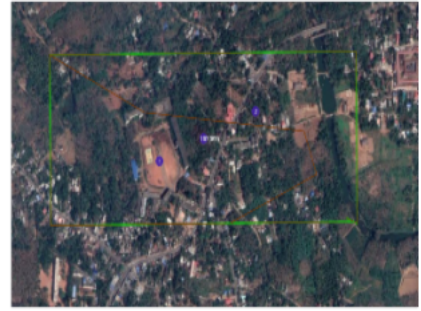

Google Map View

Polling Station Building Front View

Polling Station Front View

Cad View

Key MAP View

சட்டமன்றத் தொகுதியின் எண் மற்றும் பெயர் : 232-பத்தமநாபுரம்
பிரிவு எண் மற்றும் பெயர் 1-ஆற்றூர் (வ.கி), மற்றும் (பே), பிளாக் 14 ஆற்றூர்