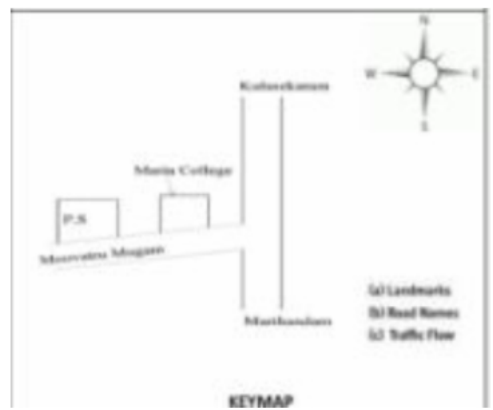

Google Map View

Polling Station Building Front View

Polling Station Front View

Cad View

Key MAP View

சட்டமன்றத் தொகுதியின் எண் மற்றும் பெயர் : 232-பத்தமநாபுரம்
பிரிவு எண் மற்றும் பெயர் 1-ஆற்றூர் (வ.கி), மற்றும் (பே), பிளாக் 14 ஆற்றூர்