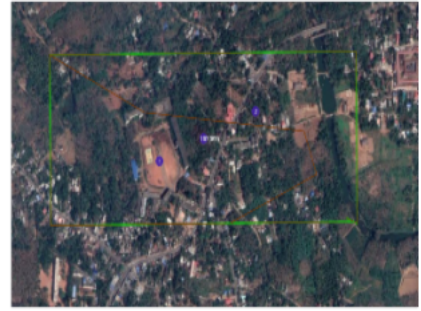

**4. வாக்காளர்களின் எண்ணிக்கை**

தொடங்கும் வரிசை எண்	முடியும் வரிசை எண்.	நிகர வாக்காளர்களின் எண்ணிக்கை			
		ஆண்	பெண்	மூன்றாம் பாலினம்	மொத்தம்
1	406	206	197	0	403

கையொப்பம்

Nazri Naksha

Google Map View

Polling Station Building Front View