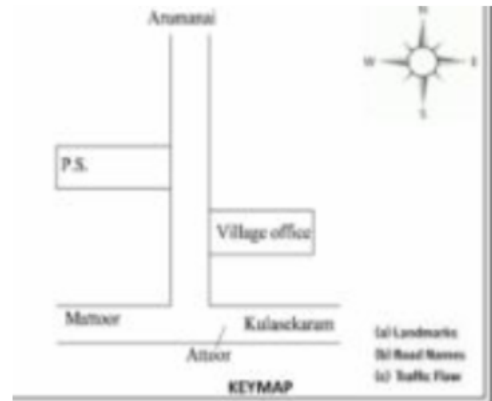

Key MAP View