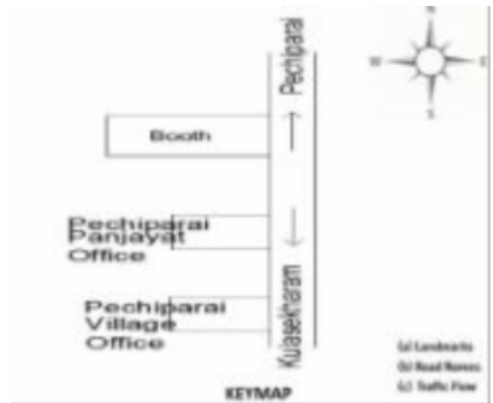

Google Map View

Polling Station Building Front View

Polling Station Front View

Cad View

Key MAP View

1 பெயர் : சரோஜா கணவர் பெயர் : சொர்ணப்பன் வீட்டு எண் : 1-271 வயது : 62 பாலினம் : பெண்	AEK1390004 Photo is available	2 பெயர் : துளசி தந்தை பெயர் : ராஜூ வீட்டு எண் : 2-129 வயது : 69 பாலினம் : ஆண்	AEK1101237 Photo is available	3 பெயர் : ராஜூ தந்தை பெயர் : அல்போன்ஸ் வீட்டு எண் : 2-129 வயது : 67 பாலினம் : ஆண்	AEK1101245 Photo is available
4 பெயர் : அஜி கணவர் பெயர் : ஜெயசிங் ராஜ் வீட்டு எண் : 2-129 வயது : 35 பாலினம் : பெண்	AEK1941574 Photo is available	5 பெயர் : ப்நீஜா கணவர் பெயர் : ரஜேஷ் வீட்டு எண் : 5-127 வயது : 34 பாலினம் : பெண்	AEK1273267 Photo is available	6 பெயர் : நீஜா கணவர் பெயர் : ஜெபராஜ் வீட்டு எண் : 7-43 வயது : 38 பாலினம் : பெண்	AEK2126076 Photo is available
7 பெயர் : கெங்கா தந்தை பெயர் : மணிகண்டன் வீட்டு எண் : 9-49-2 வயது : 25 பாலினம் : பெண்	AEK2014306 Photo is available	8 பெயர் : றோஸ் மேரி கணவர் பெயர் : சதாசிவன் வீட்டு எண் : 9-235 வயது : 66 பாலினம் : பெண்	AEK2993913 Photo is available	9 பெயர் : வினீத் தந்தை பெயர் : இராஜன் வீட்டு எண் : 10-8 வயது : 27 பாலினம் : ஆண்	AEK1912211 Photo is available
10 பெயர் : விஜய குமாரி கணவர் பெயர் : ராஜன் வீட்டு எண் : 10-8-2A வயது : 48 பாலினம் : பெண்	AEK1272814 Photo is available	11 பெயர் : செய்யது அலி தந்தை பெயர் : மாகீன் வீட்டு எண் : 10-20 வயது : 44 பாலினம் : ஆண்	AEK1273051 Photo is available	12 பெயர் : ரஷினா கணவர் பெயர் : நிஷா வீட்டு எண் : 10-22 வயது : 41 பாலினம் : பெண்	AEK1390046 Photo is available
13 பெயர் : தனீஸ் தந்தை பெயர் : தாஸ் வீட்டு எண் : 10-33 வயது : 35 பாலினம் : ஆண்	AEK1272855 Photo is available	14 பெயர் : முகம்மது யூநப் தந்தை பெயர் : அலியார் வீட்டு எண் : 10-39 வயது : 44 பாலினம் : ஆண்	AEK1273143 Photo is available	15 பெயர் : மாத் தீவ் தந்தை பெயர் : ஈப்பன் வர்க்கீஸ் வீட்டு எண் : 11 வயது : 62 பாலினம் : ஆண்	AEK1516897 Photo is available
16 பெயர் : பிரமினா கணவர் பெயர் : வின்சென்ட் வீட்டு எண் : 11 வயது : 61 பாலினம் : பெண்	AEK1273283 Photo is available	17 பெயர் : ரோய் மாத் தீவ் தந்தை பெயர் : மாத் தீவ் வீட்டு எண் : 11 வயது : 38 பாலினம் : ஆண்	AEK1516905 Photo is available	18 பெயர் : ஜிஜோ மேத்யூ தந்தை பெயர் : மாத் தீவ் வீட்டு எண் : 11 வயது : 36 பாலினம் : ஆண்	AEK1516913 Photo is available
19 பெயர் : தீனிஷா தந்தை பெயர் : ஷாகுல் ஹமீது வீட்டு எண் : 11-2 வயது : 32 பாலினம் : பெண்	AEK1272806 Photo is available	20 பெயர் : லெட்சுமி கணவர் பெயர் : முத்தையன் வீட்டு எண் : 11-9 வயது : 87 பாலினம் : பெண்	AEK1870245 Photo is available	21 பெயர் : பியுஜிண்டோயல் தந்தை பெயர் : மகேஷ்குமார் வீட்டு எண் : 11-19 வயது : 29 பாலினம் : ஆண்	AEK1648153 Photo is available
22 பெயர் : டோரா ஹைடன் தந்தை பெயர் : மகேஷ் குமார் வீட்டு எண் : 11/19 வயது : 26 பாலினம் : பெண்	AEK1973825 Photo is available	23 பெயர் : லதா கணவர் பெயர் : ராஜேந்திரன் வீட்டு எண் : 11-25 வயது : 66 பாலினம் : பெண்	AEK1273119 Photo is available	24 பெயர் : விஜின் தந்தை பெயர் : கபரியேல் வீட்டு எண் : 11-30 வயது : 36 பாலினம் : ஆண்	AEK1390012 Photo is available
25 பெயர் : ஜெயராஜ் தந்தை பெயர் : தங்கப்பன் வீட்டு எண் : 11-46 வயது : 58 பாலினம் : ஆண்	AEK2151413 Photo is available	26 பெயர் : பிரேமராஜ் தந்தை பெயர் : தங்கப்பன் வீட்டு எண் : 11-46 வயது : 55 பாலினம் : ஆண்	AEK2151421 Photo is available	27 பெயர் : சுபானந்தராஜ் தந்தை பெயர் : தங்கப்பன் வீட்டு எண் : 11-46 வயது : 51 பாலினம் : ஆண்	AEK2151439 Photo is available
28 பெயர் : ஹேமா தந்தை பெயர் : ஜெயராஜ் வீட்டு எண் : 11/46/1 வயது : 21 பாலினம் : பெண்	AEK3045275 Photo is available	29 பெயர் : அல்போன்சா கணவர் பெயர் : வீரபுத்திரன் வீட்டு எண் : 11-82 வயது : 53 பாலினம் : பெண்	AEK0184739 Photo is available	30 பெயர் : சூபன் தந்தை பெயர் : லாரன்ஸ் வீட்டு எண் : 11-89 வயது : 23 பாலினம் : ஆண்	AEK2928612 Photo is available