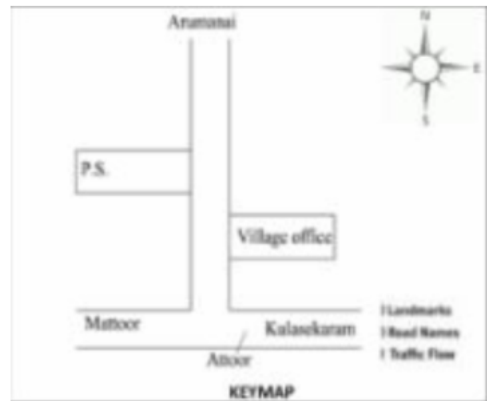

Google Map View

Polling Station Building Front View

Polling Station Front View

Cad View

Key MAP View

1 பெயர் : நெல்சன் தந்தை பெயர் : தாம்ஸன் வீட்டு எண் : 3-42 வயது : 52 பாலினம் : ஆண்	AEK1612266 Photo is available	2 பெயர் : பினுஜா பேபி கணவர் பெயர் : நெல்சன் வீட்டு எண் : 3-42 வயது : 43 பாலினம் : பெண்	AEK1612258 Photo is available	3 பெயர் : சுனிதா குமாரி கணவர் பெயர் : மணி வீட்டு எண் : 4-1 வயது : 58 பாலினம் : பெண்	GLH1084995 Photo is available
4 பெயர் : மணி தந்தை பெயர் : ராஜையன் வீட்டு எண் : 4-2 வயது : 60 பாலினம் : ஆண்	GLH2172674 Photo is available	5 பெயர் : முருகசுஜித் குமார் தந்தை பெயர் : மணி வீட்டு எண் : 4-2 வயது : 34 பாலினம் : ஆண்	AEK1129758 Photo is available	6 பெயர் : சுஜினா குமாரி தந்தை பெயர் : மணி வீட்டு எண் : 4-2 வயது : 32 பாலினம் : பெண்	AEK1314343 Photo is available
7 பெயர் : ம் அனித் குமார் தந்தை பெயர் : மணி வீட்டு எண் : 4/2 வயது : 20 பாலினம் : ஆண்	AEK3112778 Photo is available	# 8 பெயர் : ஷாஜின் அ தந்தை பெயர் : அல்போன்ஸ் வீட்டு எண் : 4-2-4 வயது : 35 பாலினம் : ஆண்	AEK1199082 Photo is available	9 பெயர் : ஜெஷிகா தந்தை பெயர் : ஜெயராஜ் வீட்டு எண் : 4-2A வயது : 28 பாலினம் : பெண்	AEK2981330 Photo is available
10 பெயர் : ஜெய்ஷா ஜெயராஜ் தந்தை பெயர் : ஜெயராஜ் வீட்டு எண் : 4-2A வயது : 23 பாலினம் : பெண்	AEK2981389 Photo is available	11 பெயர் : ஜெயராஜ் தந்தை பெயர் : ஜேம்ஸ் வீட்டு எண் : 4-3 வயது : 56 பாலினம் : ஆண்	AEK2441996 Photo is available	12 பெயர் : சுசீலா கணவர் பெயர் : ரவி குமார் வீட்டு எண் : 4-3-1 வயது : 69 பாலினம் : பெண்	AEK2828358 Photo is available
13 பெயர் : ஜாப்ரின் தந்தை பெயர் : ஜெபராஜ் வீட்டு எண் : 4-3A வயது : 30 பாலினம் : ஆண்	AEK1561729 Photo is available	14 பெயர் : ஜெபின் பாப்பா தந்தை பெயர் : மத்தியாஸ் வீட்டு எண் : 4-4 வயது : 29 பாலினம் : பெண்	AEK1955384 Photo is available	15 பெயர் : லளிதா இதரர் பெயர் : நடராஜன் வீட்டு எண் : 4-4-1 வயது : 57 பாலினம் : பெண்	AEK2442002 Photo is available
16 பெயர் : ராஜேந்திரன் தந்தை பெயர் : ராஜையன் வீட்டு எண் : 4-4-3 வயது : 56 பாலினம் : ஆண்	AEK0051037 Photo is available	17 பெயர் : சாந்திமோன் கணவர் பெயர் : ராஜேந்திரன் வீட்டு எண் : 4-4-3 வயது : 51 பாலினம் : பெண்	AEK2442028 Photo is available	18 பெயர் : ஷெர்மின் தந்தை பெயர் : இராஜேந்திரன் வீட்டு எண் : 4-4(3) வயது : 27 பாலினம் : ஆண்	AEK3019890 Photo is available
19 பெயர் : ஷெர்ஜின் தந்தை பெயர் : இராஜேந்திரன் வீட்டு எண் : 4-4(3) வயது : 23 பாலினம் : ஆண்	AEK2981413 Photo is available	20 பெயர் : வினோஜா கணவர் பெயர் : செல்வகுமார் வீட்டு எண் : 4-4-137 வயது : 37 பாலினம் : பெண்	AEK1433192 Photo is available	21 பெயர் : கீதா தந்தை பெயர் : சுந்தர் ராஜ் வீட்டு எண் : 4-4-141 வயது : 40 பாலினம் : பெண்	AEK1432889 Photo is available
22 பெயர் : விஜயகுமார் தந்தை பெயர் : சுப்பையன் வீட்டு எண் : 4-4A வயது : 56 பாலினம் : ஆண்	AEK0050955 Photo is available	23 பெயர் : ஜெயந்தி கணவர் பெயர் : மனோகரன் வீட்டு எண் : 4-4A வயது : 47 பாலினம் : பெண்	AEK1129527 Photo is available	24 பெயர் : கில்லாராணி கணவர் பெயர் : விஜயகுமார் வீட்டு எண் : 4-4A வயது : 41 பாலினம் : பெண்	AEK0050948 Photo is available
25 பெயர் : அபிஜித் தாயின் பெயர் : ஜெயந்தி வீட்டு எண் : 4-4A வயது : 23 பாலினம் : ஆண்	AEK2981348 Photo is available	26 பெயர் : மணிகண்டன் தந்தை பெயர் : நடராஜன் வீட்டு எண் : 4-4B வயது : 32 பாலினம் : ஆண்	AEK1741222 Photo is available	27 பெயர் : டேலிலாரன்ஸ் தந்தை பெயர் : தாசையா வீட்டு எண் : 4-6 வயது : 74 பாலினம் : ஆண்	GLH2173375 Photo is available
28 பெயர் : ராணிபாய் கணவர் பெயர் : டேலிலாரன்ஸ் வீட்டு எண் : 4-6 வயது : 73 பாலினம் : பெண்	AEK2442036 Photo is available	29 பெயர் : ஜோயல்தாஸ் தந்தை பெயர் : டேலிலாரன்ஸ் வீட்டு எண் : 4-6 வயது : 42 பாலினம் : ஆண்	GLH2175065 Photo is available	30 பெயர் : ஜெனீதா தந்தை பெயர் : ரெவீந்திரன் வீட்டு எண் : 4-6-1 வயது : 29 பாலினம் : ஆண்	AEK1673995 Photo is available