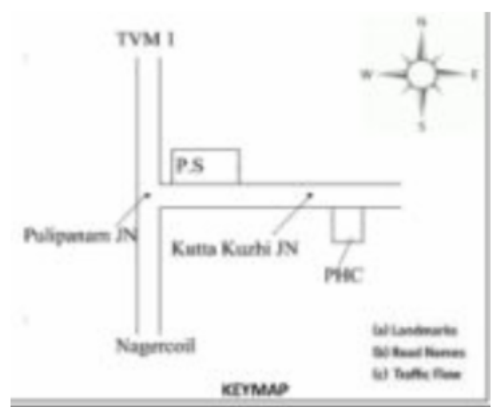

Key MAP View