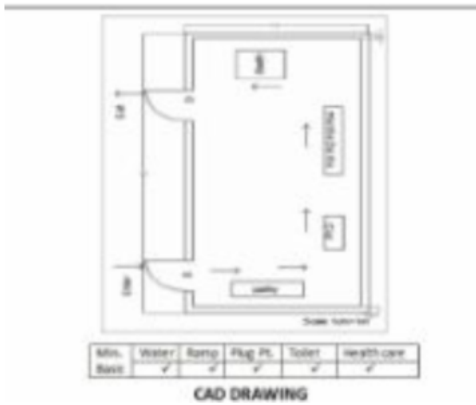

Cad View

Key MAP View