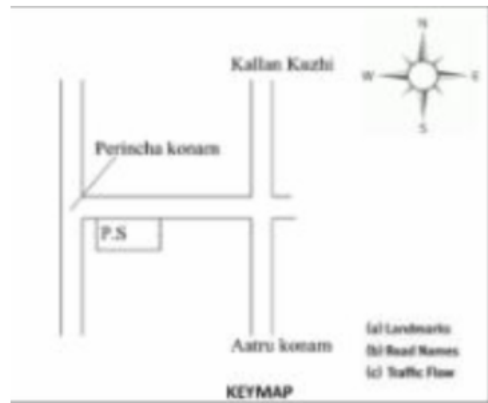

Cad View

Key MAP View