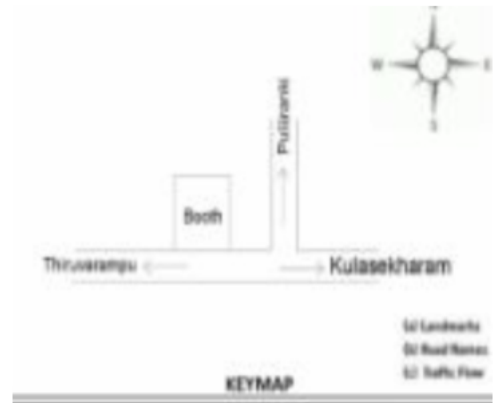

**3. வாக்குச் சாவடியின் விவரங்கள்**

<b>வாக்குச் சாவடியின் எண் மற்றும் பெயர் :</b> 15 - அரசு நடுநிலைப்பள்ளி, இட்டகவேலி, புதிய கட்டிடம் மேற்கு ஓட்டு கட்டிடம் வடக்கு பாகம்  <b>வாக்குச் சாவடியின் முகவரி :</b> அரசு நடுநிலைப்பள்ளி, இட்டகவேலி, புதிய கட்டிடம் மேற்கு ஓட்டு கட்டிடம் வடக்கு பாகம்	<b>வாக்குச் சாவடியின் வகைப்பாடு (ஆண்/பெண்/பொது)</b>	<b>பொது</b>
	<b>துணை வாக்குச் சாவடிகளின் எண்ணிக்கை :</b>	0

**4. வாக்காளர்களின் எண்ணிக்கை**

தொடங்கும் வரிசை எண்	முடியும் வரிசை எண்.	நிகர வாக்காளர்களின் எண்ணிக்கை			
		ஆண்	பெண்	மூன்றாம் பாலினம்	மொத்தம்
1	974	472	502	0	974

கையொப்பம்

Nazri Naksha

Google Map View

Polling Station Building Front View

Polling Station Front View

Cad View

Key MAP View

சட்டமன்றத் தொகுதியின் எண் மற்றும் பெயர் : 232-பத்மநாபபுரம்  
பிரிவு எண் மற்றும் பெயர் 1-தும்பக்கோடு அ ( வ.கி ), திற்பரப்பு ( பே ), பிளாக் 29, விலவூர் கோணம்