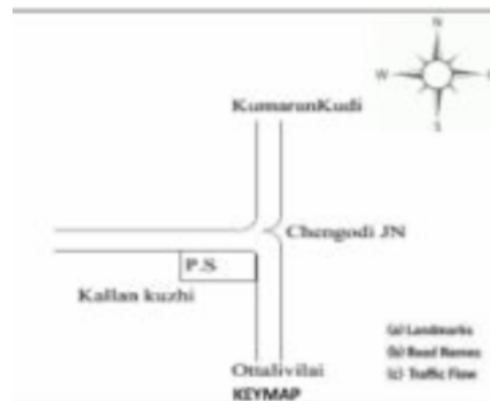

Key MAP View