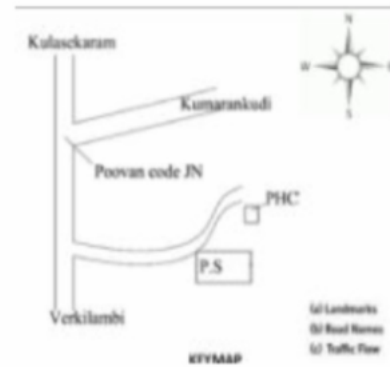

Key MAP View