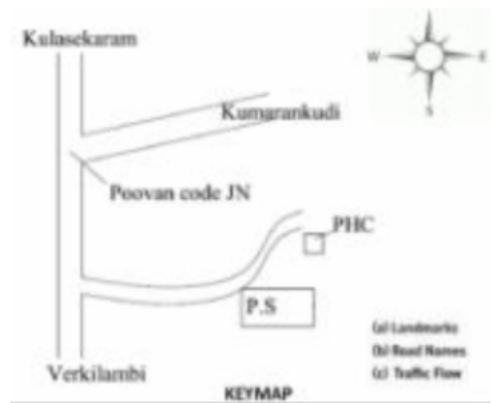

Key MAP View