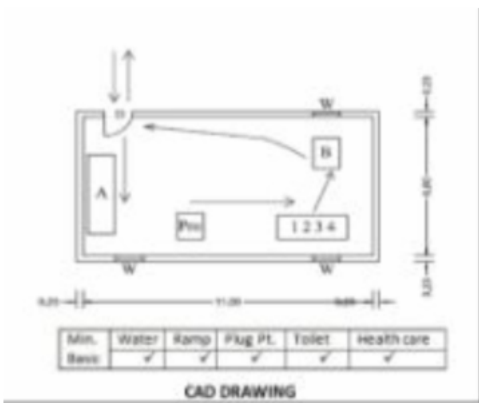

கையொப்பம்

Nazri Naksha

Google Map View

Polling Station Building Front View

Polling Station Front View

Cad View

Key MAP View

|   |                                  |  |                                  |   |                                  |
|---|----------------------------------|--|----------------------------------|---|----------------------------------|
| 1<br>பெயர் : ரெனிஷா<br>கணவர் பெயர்: ஜெகன்<br>வீட்டு எண் : 7-134<br>வயது : 28 பாலினம் : பெண்                   | AEK2757888<br>Photo is available | 2<br>பெயர் : கோபி<br>தந்தை பெயர்: நாராயணபிள்ளை<br>வீட்டு எண் : 10-1<br>வயது : 71 பாலினம் : ஆண்               | AEK2843803<br>Photo is available | 3<br>பெயர் : பத்மினி<br>கணவர் பெயர்: கோபி<br>வீட்டு எண் : 10-1<br>வயது : 66 பாலினம் : பெண்                        | AEK2843902<br>Photo is available |
| 4<br>பெயர் : ரம்யா<br>தந்தை பெயர்: கோபி<br>வீட்டு எண் : 10-1<br>வயது : 40 பாலினம் : பெண்                      | AEK2843852<br>Photo is available | 5<br>பெயர் : ரதீஷ்<br>தந்தை பெயர்: கோபி<br>வீட்டு எண் : 10-1<br>வயது : 37 பாலினம் : ஆண்                      | AEK2843969<br>Photo is available | 6<br>பெயர் : ரீகன்<br>தந்தை பெயர்: ஏசு தாஸ்<br>வீட்டு எண் : 10-2-1<br>வயது : 29 பாலினம் : ஆண்                     | AEK1678713<br>Photo is available |
| 7<br>பெயர் : தாசன்<br>தந்தை பெயர்: பரமானந்தம்<br>வீட்டு எண் : 10-4-2<br>வயது : 81 பாலினம் : ஆண்               | AEK2457521<br>Photo is available | 8<br>பெயர் : ஜெயின்<br>தந்தை பெயர்: தாசன்<br>வீட்டு எண் : 10-4-2<br>வயது : 50 பாலினம் : ஆண்                  | AEK2457539<br>Photo is available | 9<br>பெயர் : குமாரிபுஷ்பகலா<br>இதரர் பெயர்: சுரேந்திரன்<br>வீட்டு எண் : 10-6<br>வயது : 61 பாலினம் : பெண்          | AEK2457547<br>Photo is available |
| 10<br>பெயர் : அஜித் எஸ் நாயர்<br>தந்தை பெயர்: பூங்கண்டன்நாயர்<br>வீட்டு எண் : 10-8<br>வயது : 39 பாலினம் : ஆண் | GLH3220456<br>Photo is available | 11<br>பெயர் : றோஸ்மேரி<br>கணவர் பெயர்: பொன்னுமுத்து<br>வீட்டு எண் : 10-9<br>வயது : 73 பாலினம் : பெண்         | AEK2457562<br>Photo is available | 12<br>பெயர் : உஷாபிரேமகுமாரி<br>கணவர் பெயர்: சுஜின்<br>வீட்டு எண் : 10-9<br>வயது : 41 பாலினம் : பெண்              | GLH3167582<br>Photo is available |
| 13<br>பெயர் : சுஜின்<br>தந்தை பெயர்: பொன்னுமுத்து நாடார்<br>வீட்டு எண் : 10-9-1<br>வயது : 45 பாலினம் : ஆண்    | GLH3145869<br>Photo is available | 14<br>பெயர் : அபிலாஸ்<br>தந்தை பெயர்: சனல்குமார்<br>வீட்டு எண் : 10-10<br>வயது : 35 பாலினம் : ஆண்            | AEK1137710<br>Photo is available | 15<br>பெயர் : அனில்<br>தந்தை பெயர்: சனல்குமார்<br>வீட்டு எண் : 10.10<br>வயது : 28 பாலினம் : ஆண்                   | AEK1860691<br>Photo is available |
| 16<br>பெயர் : சாந்தி<br>கணவர் பெயர்: ஞானதாஸ்<br>வீட்டு எண் : 10/11<br>வயது : 59 பாலினம் : பெண்                | WFL0075861<br>Photo is available | 17<br>பெயர் : அன்னசுமிதா<br>கணவர் பெயர்: சுபின்<br>வீட்டு எண் : 10-11-1<br>வயது : 34 பாலினம் : பெண்          | AEK2884740<br>Photo is available | 18<br>பெயர் : அன்பு<br>கணவர் பெயர்: தாசன்<br>வீட்டு எண் : 10-11-2<br>வயது : 76 பாலினம் : பெண்                     | AEK2457588<br>Photo is available |
| 19<br>பெயர் : பாலின்டெய்சி<br>கணவர் பெயர்: ஜெயின்<br>வீட்டு எண் : 10-11-2<br>வயது : 43 பாலினம் : பெண்         | AEK1544923<br>Photo is available | 20<br>பெயர் : செல்வி<br>கணவர் பெயர்: மணி<br>வீட்டு எண் : 10-11-12C<br>வயது : 65 பாலினம் : பெண்               | AEK0062075<br>Photo is available | 21<br>பெயர் : சாந்தகுமாரி<br>கணவர் பெயர்: மனோகரன்தம்பி<br>வீட்டு எண் : 10-14<br>வயது : 69 பாலினம் : பெண்          | GLH1093723<br>Photo is available |
| 22<br>பெயர் : விலாசினிதங்கச்சி<br>கணவர் பெயர்: விஜயசந்திரன்<br>வீட்டு எண் : 10-16<br>வயது : 71 பாலினம் : பெண் | AEK2457596<br>Photo is available | 23<br>பெயர் : பால்ராஜ்<br>தந்தை பெயர்: வேதகன்<br>வீட்டு எண் : 10-16<br>வயது : 68 பாலினம் : ஆண்               | GLH5046636<br>Photo is available | 24<br>பெயர் : புருஷோத்தமன்தம்பி<br>தந்தை பெயர்: பாமேஸ்வரன்பிள்ளை<br>வீட்டு எண் : 10-16<br>வயது : 66 பாலினம் : ஆண் | AEK2457604<br>Photo is available |
| 25<br>பெயர் : ஹேமலதா<br>இதரர் பெயர்: புருஷோத்தமன்தம்பி<br>வீட்டு எண் : 10-16<br>வயது : 61 பாலினம் : பெண்      | AEK2457612<br>Photo is available | 26<br>பெயர் : வினு<br>தந்தை பெயர்: விஜயசந்திரன்<br>வீட்டு எண் : 10-16<br>வயது : 47 பாலினம் : ஆண்             | AEK0062083<br>Photo is available | 27<br>பெயர் : கலை செல்வி உஷா<br>கணவர் பெயர்: ஷாஜி<br>வீட்டு எண் : 10-16<br>வயது : 40 பாலினம் : பெண்               | AEK3005022<br>Photo is available |
| 28<br>பெயர் : ஜெயசந்திரன்<br>தந்தை பெயர்: கோபாலபிள்ளை<br>வீட்டு எண் : 10-17<br>வயது : 62 பாலினம் : ஆண்        | AEK2457646<br>Photo is available | 29<br>பெயர் : கிருஷ்ணன் நாயர்<br>தந்தை பெயர்: நீலகண்டபிள்ளை<br>வீட்டு எண் : 10-18<br>வயது : 72 பாலினம் : ஆண் | GLH2024511<br>Photo is available | 30<br>பெயர் : ஜலஜகுமாரி<br>கணவர் பெயர்: கிருஷ்ணன் நாயர்<br>வீட்டு எண் : 10-18<br>வயது : 68 பாலினம் : பெண்         | GLH2024644<br>Photo is available |