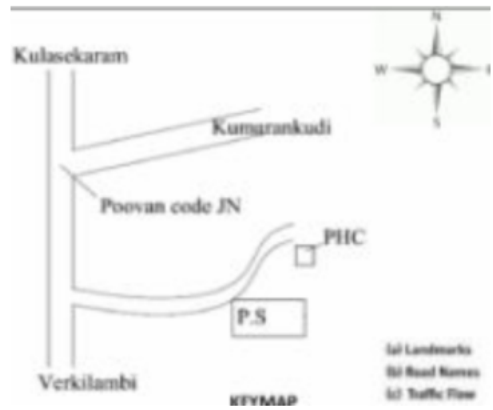

Google Map View

Polling Station Building Front View

Polling Station Front View

Cad View

Key MAP View

1 பெயர் : சிமோன் தந்தை பெயர்: தங்கப்பன் வீட்டு எண் : 11-11/3 வயது : 64 பாலினம் : ஆண்	GLH3220662 Photo is available	2 பெயர் : ஜெனிலா கணவர் பெயர்: சீமோன் வீட்டு எண் : 11-11/3 வயது : 35 பாலினம் : பெண்	AEK1248400 Photo is available	3 பெயர் : அருமைராஜ் தந்தை பெயர்: தங்கநாடார் வீட்டு எண் : 11-15 வயது : 63 பாலினம் : ஆண்	AEK2391399 Photo is available
4 பெயர் : விக்டோறியாள் செல்வி கணவர் பெயர்: அருமைராஜ் வீட்டு எண் : 11-15 வயது : 58 பாலினம் : பெண்	AEK2391407 Photo is available	S 5 பெயர் : சுனில் தந்தை பெயர்: அச்சுதன் வீட்டு எண் : 11-51 வயது : 33 பாலினம் : ஆண்	AEK1372473 Photo is available	S 6 பெயர் : சுஜின் தந்தை பெயர்: ராஜேந்திரன் வீட்டு எண் : 11-55 வயது : 36 பாலினம் : ஆண்	AEK1442011 Photo is available
S 7 பெயர் : வினிதா தந்தை பெயர்: மத்தியாஸ் வீட்டு எண் : 11-57 வயது : 35 பாலினம் : பெண்	AEK1259571 Photo is available	S 8 பெயர் : ஆஷா தந்தை பெயர்: தாஸ் வீட்டு எண் : 11-59 வயது : 24 பாலினம் : பெண்	AEK2973469 Photo is available	S 9 பெயர் : சார்லட் டயானா கணவர் பெயர்: குசை மரியாள் வீட்டு எண் : 11-60 வயது : 43 பாலினம் : பெண்	AEK1615749 Photo is available
S 10 பெயர் : ராஜேஸ் தந்தை பெயர்: ராஜ் ரெத்தினம் வீட்டு எண் : 11-71/3 வயது : 31 பாலினம் : ஆண்	AEK1615988 Photo is available	11 பெயர் : ஜஸ்டின் ராஜன் தந்தை பெயர்: தங்கராஜ் வீட்டு எண் : 11-79A வயது : 43 பாலினம் : ஆண்	AEK1616218 Photo is available	12 பெயர் : விற்பிஸ் மகிபாள் கணவர் பெயர்: ஜஸ்டின் ராஜன் வீட்டு எண் : 11-79A வயது : 38 பாலினம் : பெண்	AEK1615970 Photo is available
S 13 பெயர் : செல்வின் ஜெயகுமார் தந்தை பெயர்: செல்ல முத்து வீட்டு எண் : 11-85 வயது : 32 பாலினம் : ஆண்	AEK1307412 Photo is available	S 14 பெயர் : ஜெனிலா தந்தை பெயர்: செல்லமுத்து வீட்டு எண் : 11-85 வயது : 27 பாலினம் : பெண்	AEK2751105 Photo is available	S 15 பெயர் : கனகம் கணவர் பெயர்: ராஜமணி வீட்டு எண் : 11-90/1 வயது : 69 பாலினம் : பெண்	GLH2022366 Photo is available
S 16 பெயர் : வாரன்ஸ் தந்தை பெயர்: ராஜமணி வீட்டு எண் : 11-90/1 வயது : 47 பாலினம் : ஆண்	GLH2513406 Photo is available	S 17 பெயர் : கலாராணி தந்தை பெயர்: ராஜமணி வீட்டு எண் : 11-90/1 வயது : 45 பாலினம் : பெண்	GLH2022374 Photo is available	S 18 பெயர் : விஷ்ணு தந்தை பெயர்: ராஜமணி வீட்டு எண் : 11-90/1 வயது : 43 பாலினம் : ஆண்	GLH2515062 Photo is available
19 பெயர் : தாசம்மாள் கணவர் பெயர்: இராபர்ட் லீஸ் வீட்டு எண் : 12-1 வயது : 71 பாலினம் : பெண்	AEK2391423 Photo is available	20 பெயர் : ஆல்பர்ட் வான்ஸ் தந்தை பெயர்: இராபர்ட் லீஸ் வீட்டு எண் : 12-1 வயது : 45 பாலினம் : ஆண்	GLH1224518 Photo is available	21 பெயர் : சித்திரா கணவர் பெயர்: ஆல்பர்ட் வான்ஸ் வீட்டு எண் : 12-1 வயது : 44 பாலினம் : பெண்	AEK1679265 Photo is available
22 பெயர் : மனோவா தந்தை பெயர்: மனாசே வீட்டு எண் : 12-1-1 வயது : 70 பாலினம் : ஆண்	AEK1746585 Photo is available	23 பெயர் : வசந்த நிர்மலா கணவர் பெயர்: மனோவா வீட்டு எண் : 12-1-1 வயது : 65 பாலினம் : பெண்	AEK1746593 Photo is available	24 பெயர் : பெல்லா பியேஷ்ஸ் கணவர் பெயர்: டேவிட் சுவாமிதாஸ் வீட்டு எண் : 12-1A வயது : 60 பாலினம் : பெண்	GLH2025757 Photo is available
25 பெயர் : தேவதாஸ் தந்தை பெயர்: பாலையன் வீட்டு எண் : 12-3 வயது : 82 பாலினம் : ஆண்	AEK2391431 Photo is available	26 பெயர் : ஜார்ஜ் தந்தை பெயர்: பாலையன் வீட்டு எண் : 12-4 வயது : 71 பாலினம் : ஆண்	AEK2391449 Photo is available	27 பெயர் : பேபி கணவர் பெயர்: ஜார்ஜ் வீட்டு எண் : 12-4 வயது : 66 பாலினம் : பெண்	AEK2391456 Photo is available
28 பெயர் : ஜெரால்ட் ஜெபசிங் தந்தை பெயர்: ஜார்ஜ் வீட்டு எண் : 12-4 வயது : 50 பாலினம் : ஆண்	AEK2391464 Photo is available	29 பெயர் : ஜெரால்டு செல்வசிங் தந்தை பெயர்: ஜார்ஜ் வீட்டு எண் : 12-4 வயது : 44 பாலினம் : ஆண்	GLH1224500 Photo is available	30 பெயர் : வின்சென்ட் தந்தை பெயர்: ரேவதி வீட்டு எண் : 12-6 வயது : 57 பாலினம் : ஆண்	AEK2391472 Photo is available